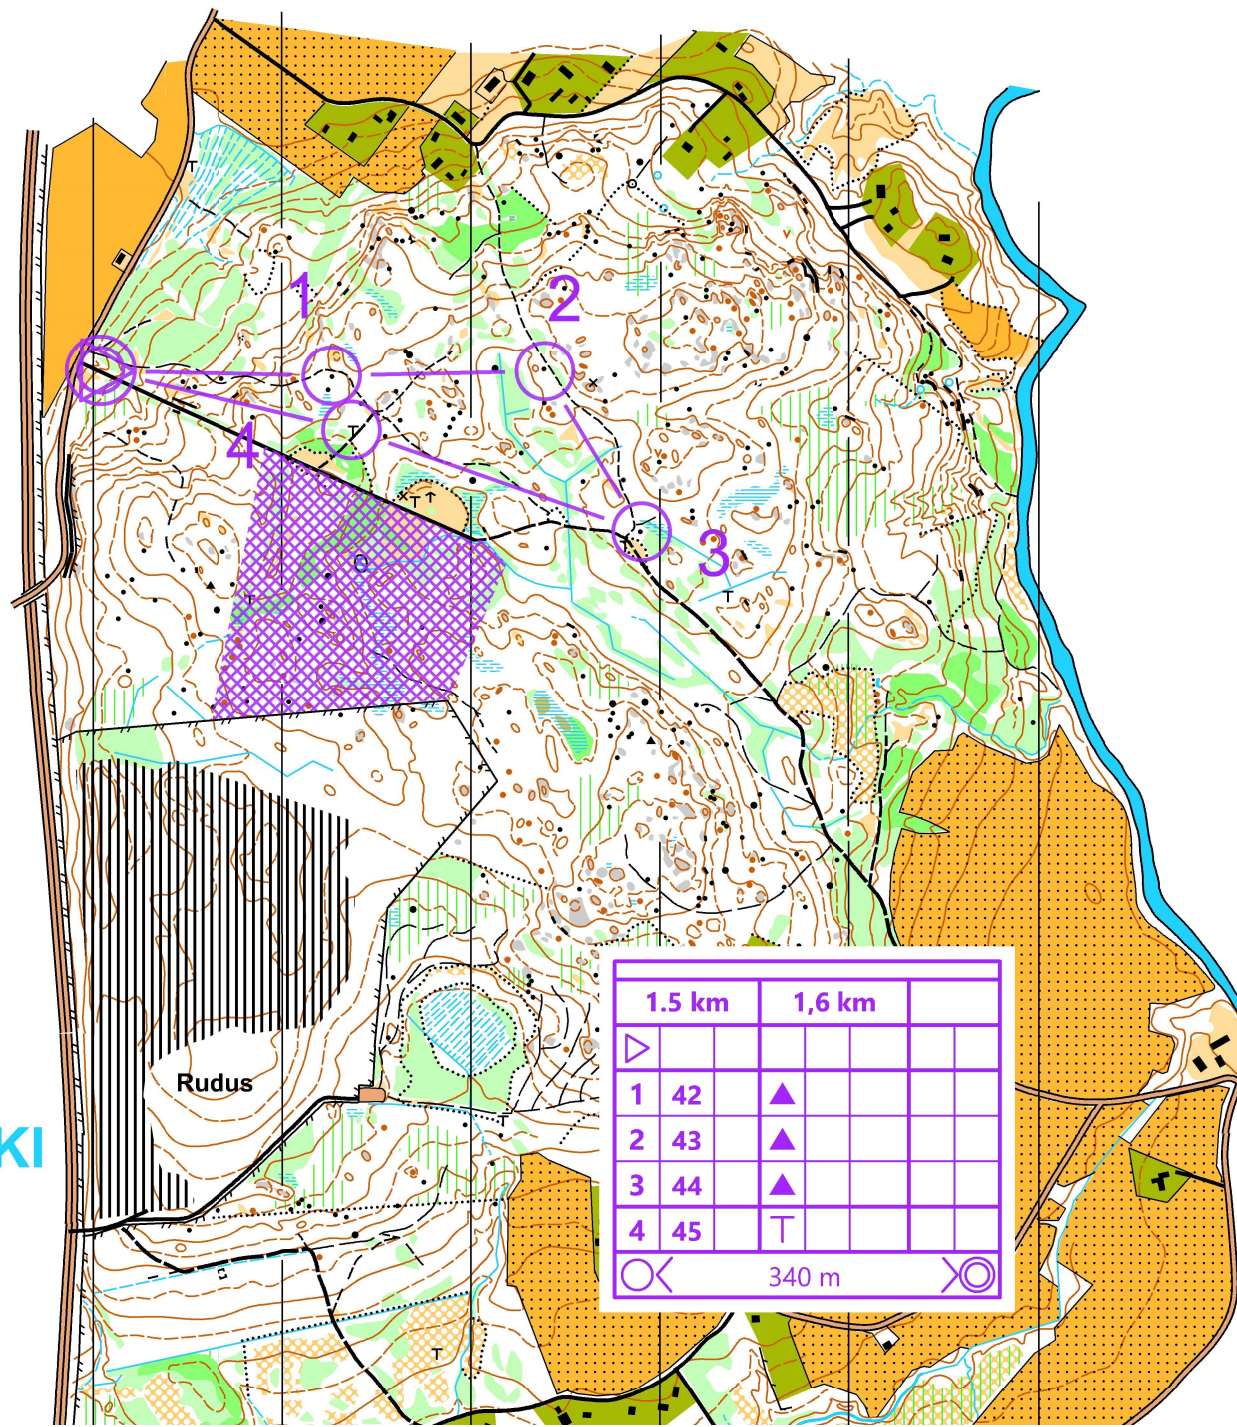

TVV-rastit

Matkat: 6 km, 3 km ja 1,5 km

3 km rata juostaan 6 km radalla siten, että rastilta 4 oikaistaan rastille numero 9. Oikaisu on piiretty karttaan.

Karttamaksu suoritetaan Tuusulan Voima-Veikot ry:n tilille FI17 3131 1001 3400 52

Maksun viestikenttään teksti "karttamaksu".

Hinta on 5 eur/kartta

HUOM! Pihaille meno ehdottomasti kielletty.

© TUUSULAN  
VOIMAVEIKOT JA  
RAJAMÄEN  
RYKMENTTI

KOPIOINTI KIELLETTY

	1,5 km	1,6 km	
▷			
1	42	▲	
2	43	▲	
3	44	▲	
4	45	T	
○	340 m		○

SUUNNISTUSKARTTA

**VUOLTEENMÄKI**

NURMIJÄRVI

1: 10 000

Käyräväli 5 m