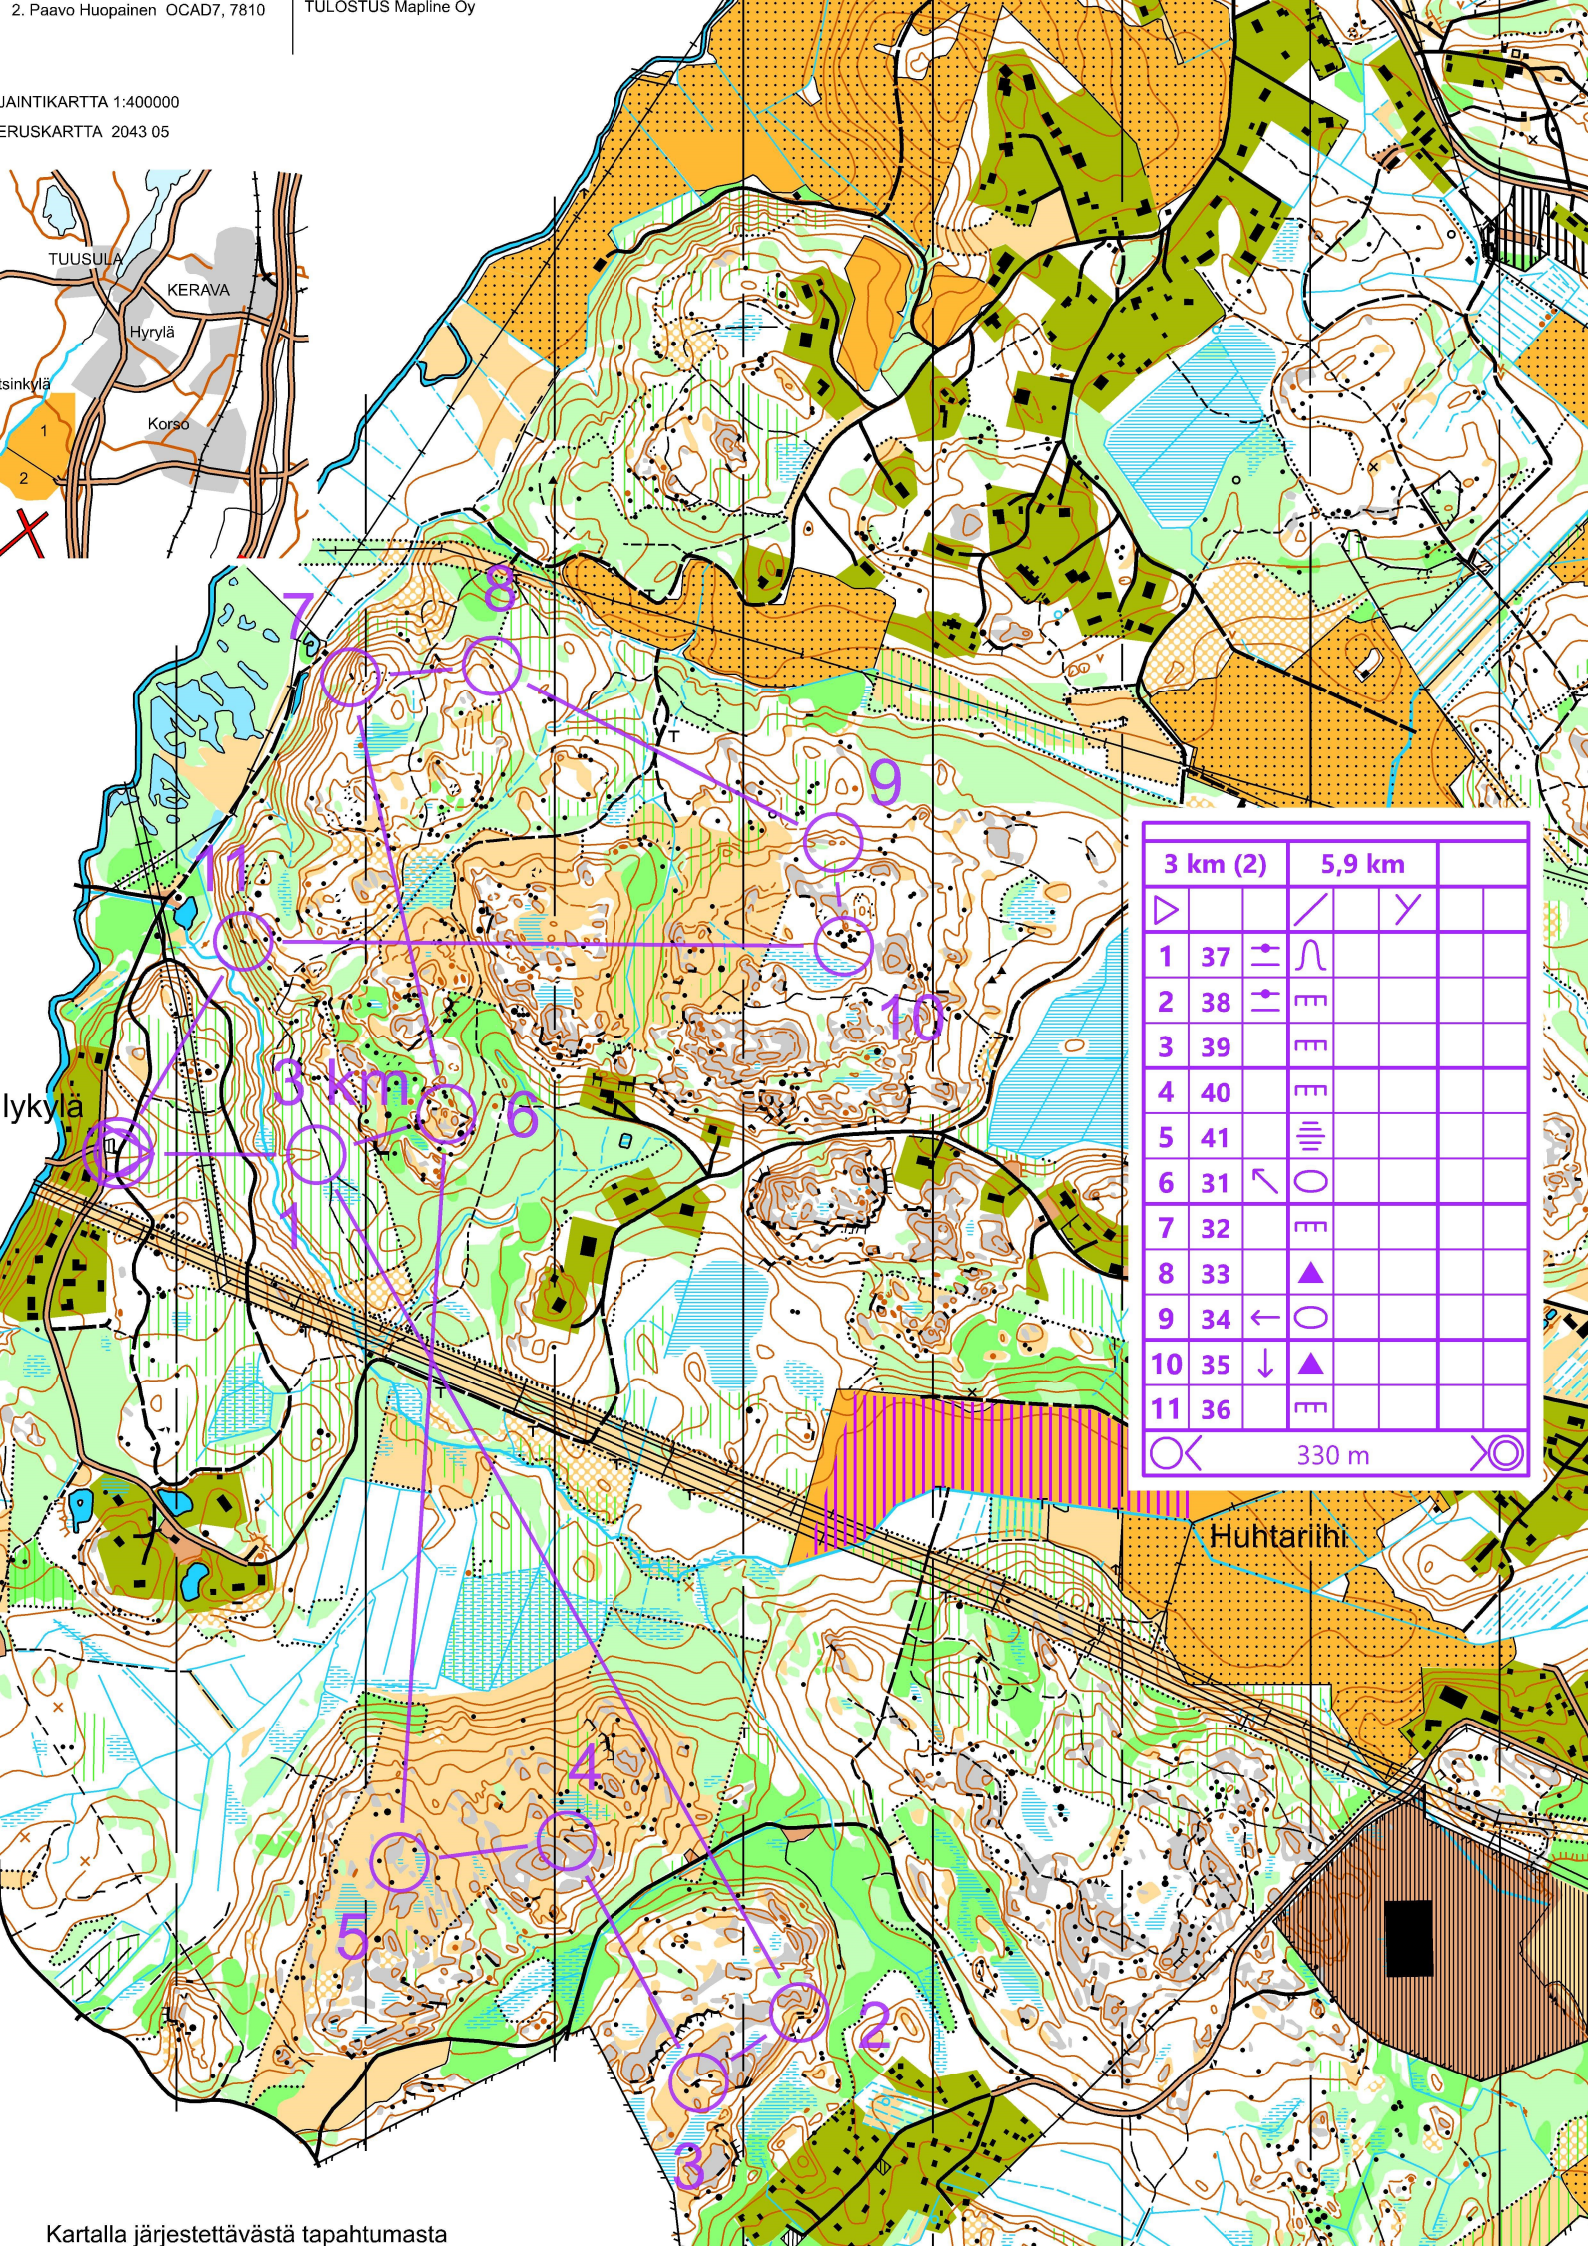

YMAISUUSKARTTA 1:400000
KORKEUSKARTTA 2043 05

	3 km (2)	5,9 km		
1	37			
2	38			
3	39			
4	40			
5	41			
6	31			
7	32			
8	33			
9	34			
10	35			
11	36			
		330 m		