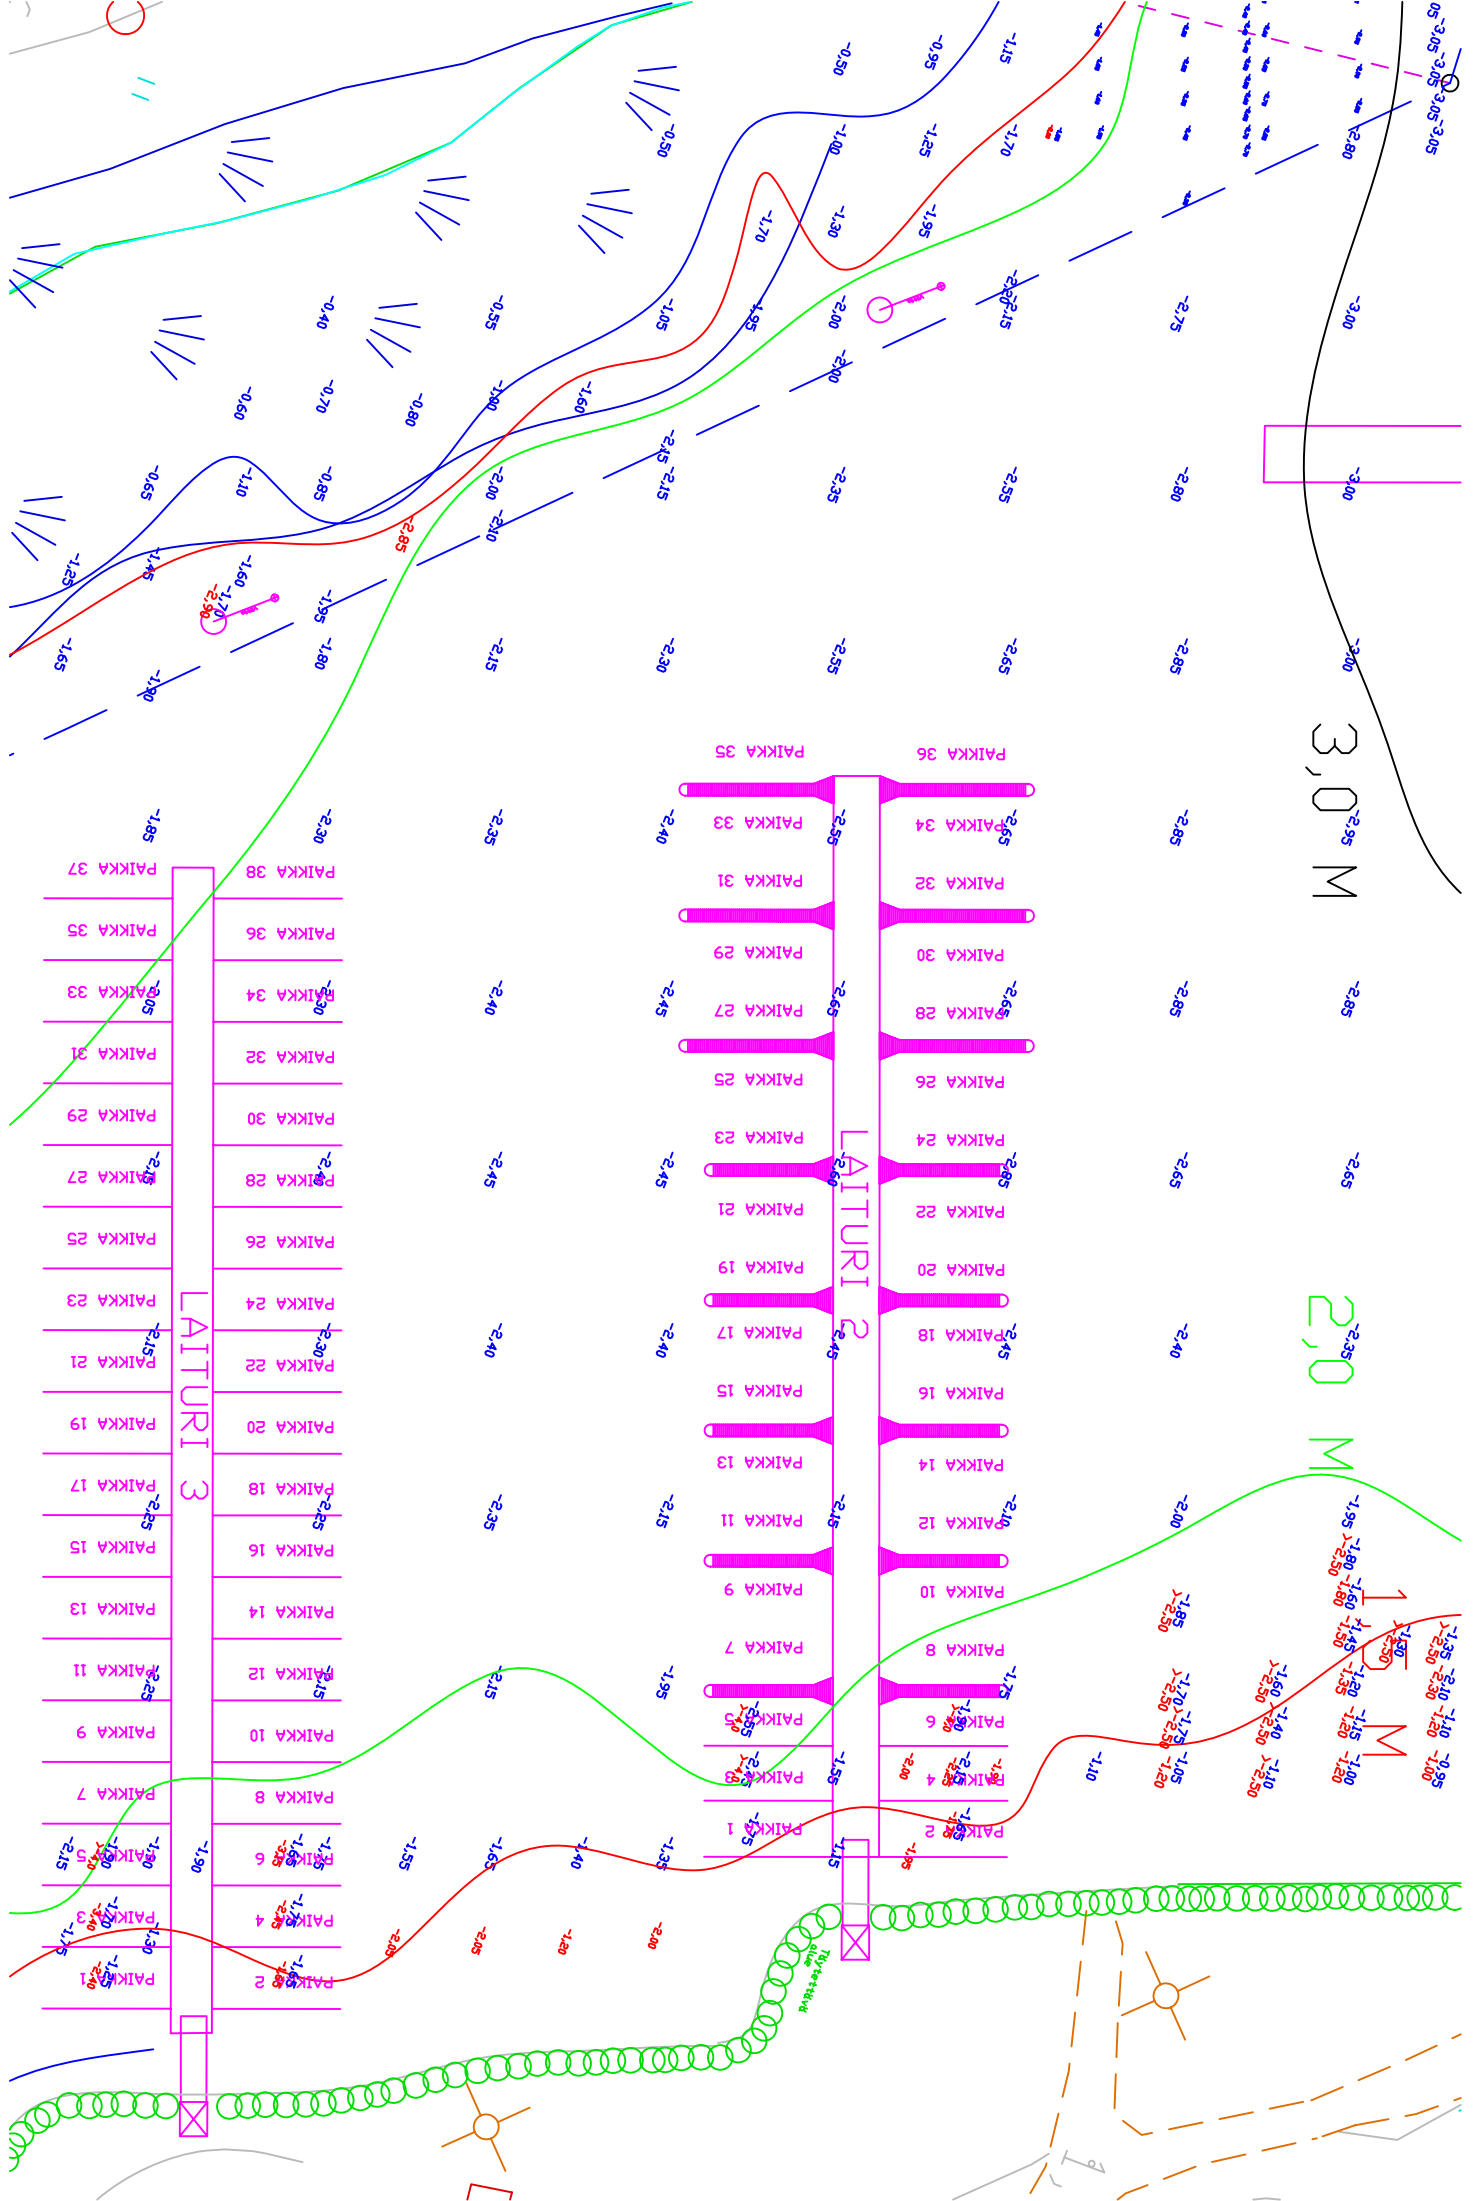

3,0 M

2,0 M

LAITURI 2

LAITURI 3

- PAIKKA 36
- PAIKKA 34
- PAIKKA 32
- PAIKKA 30
- PAIKKA 28
- PAIKKA 26
- PAIKKA 24
- PAIKKA 22
- PAIKKA 20
- PAIKKA 18
- PAIKKA 16
- PAIKKA 14
- PAIKKA 12
- PAIKKA 10
- PAIKKA 8
- PAIKKA 6
- PAIKKA 4
- PAIKKA 2
- PAIKKA 35
- PAIKKA 33
- PAIKKA 31
- PAIKKA 29
- PAIKKA 27
- PAIKKA 25
- PAIKKA 23
- PAIKKA 21
- PAIKKA 19
- PAIKKA 17
- PAIKKA 15
- PAIKKA 13
- PAIKKA 11
- PAIKKA 9
- PAIKKA 7
- PAIKKA 5
- PAIKKA 3
- PAIKKA 1

- PAIKKA 38
- PAIKKA 36
- PAIKKA 34
- PAIKKA 32
- PAIKKA 30
- PAIKKA 28
- PAIKKA 26
- PAIKKA 24
- PAIKKA 22
- PAIKKA 20
- PAIKKA 18
- PAIKKA 16
- PAIKKA 14
- PAIKKA 12
- PAIKKA 10
- PAIKKA 8
- PAIKKA 6
- PAIKKA 4
- PAIKKA 2
- PAIKKA 37
- PAIKKA 35
- PAIKKA 33
- PAIKKA 31
- PAIKKA 29
- PAIKKA 27
- PAIKKA 25
- PAIKKA 23
- PAIKKA 21
- PAIKKA 19
- PAIKKA 17
- PAIKKA 15
- PAIKKA 13
- PAIKKA 11
- PAIKKA 9
- PAIKKA 7
- PAIKKA 5
- PAIKKA 3