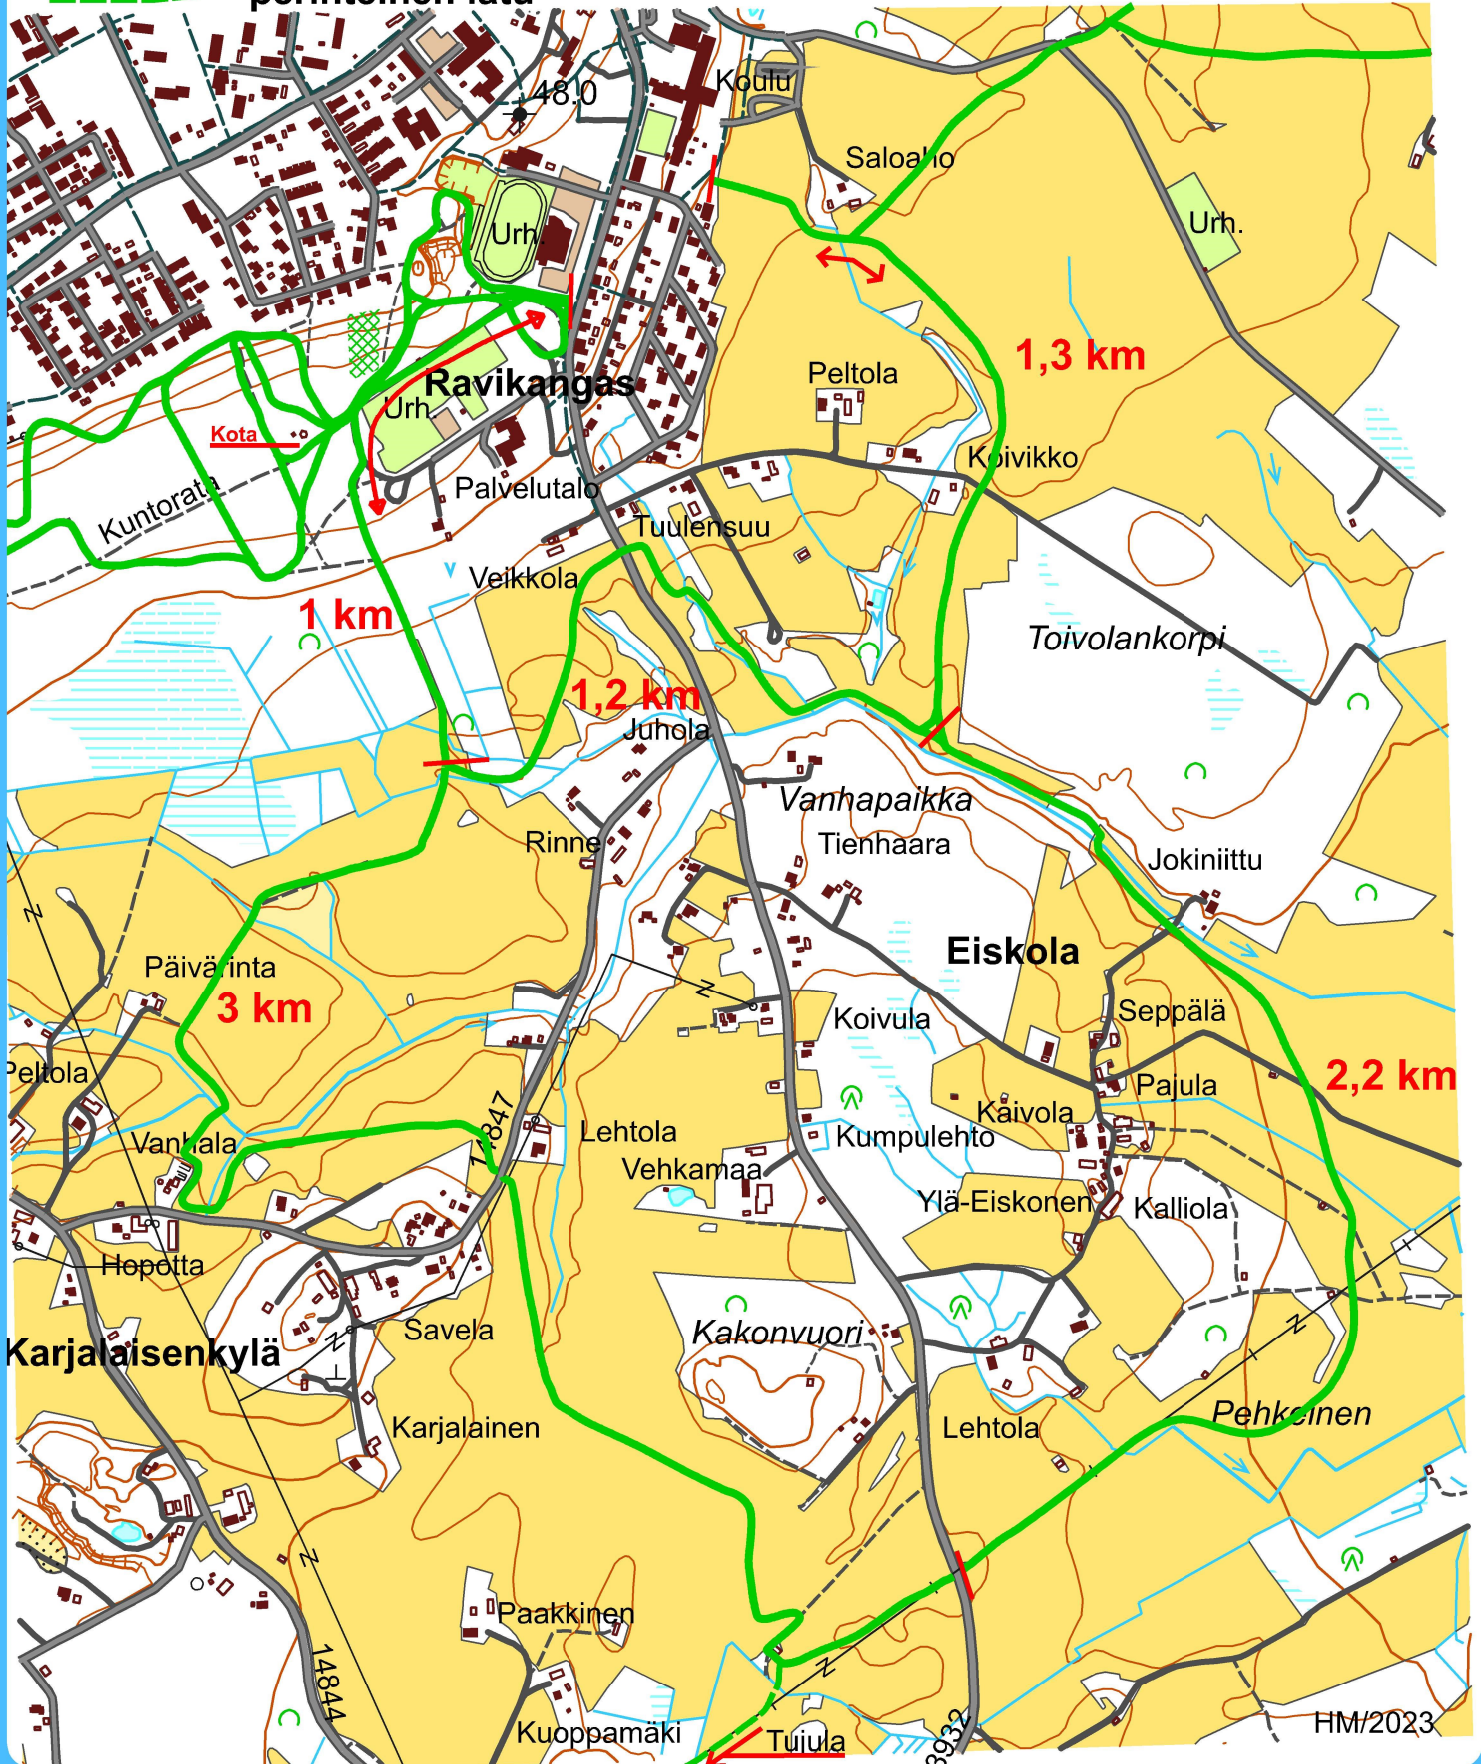

KARJALAISENKYLÄN PELTOLATU 8,4 km

LAPPEENRANTA

© Joutsenon Kullervo
2023

— = hiihtoura
- - - = perinteinen latu

| = lähtö- ja valimatkapiste Ote maastokartasta

HM/2023