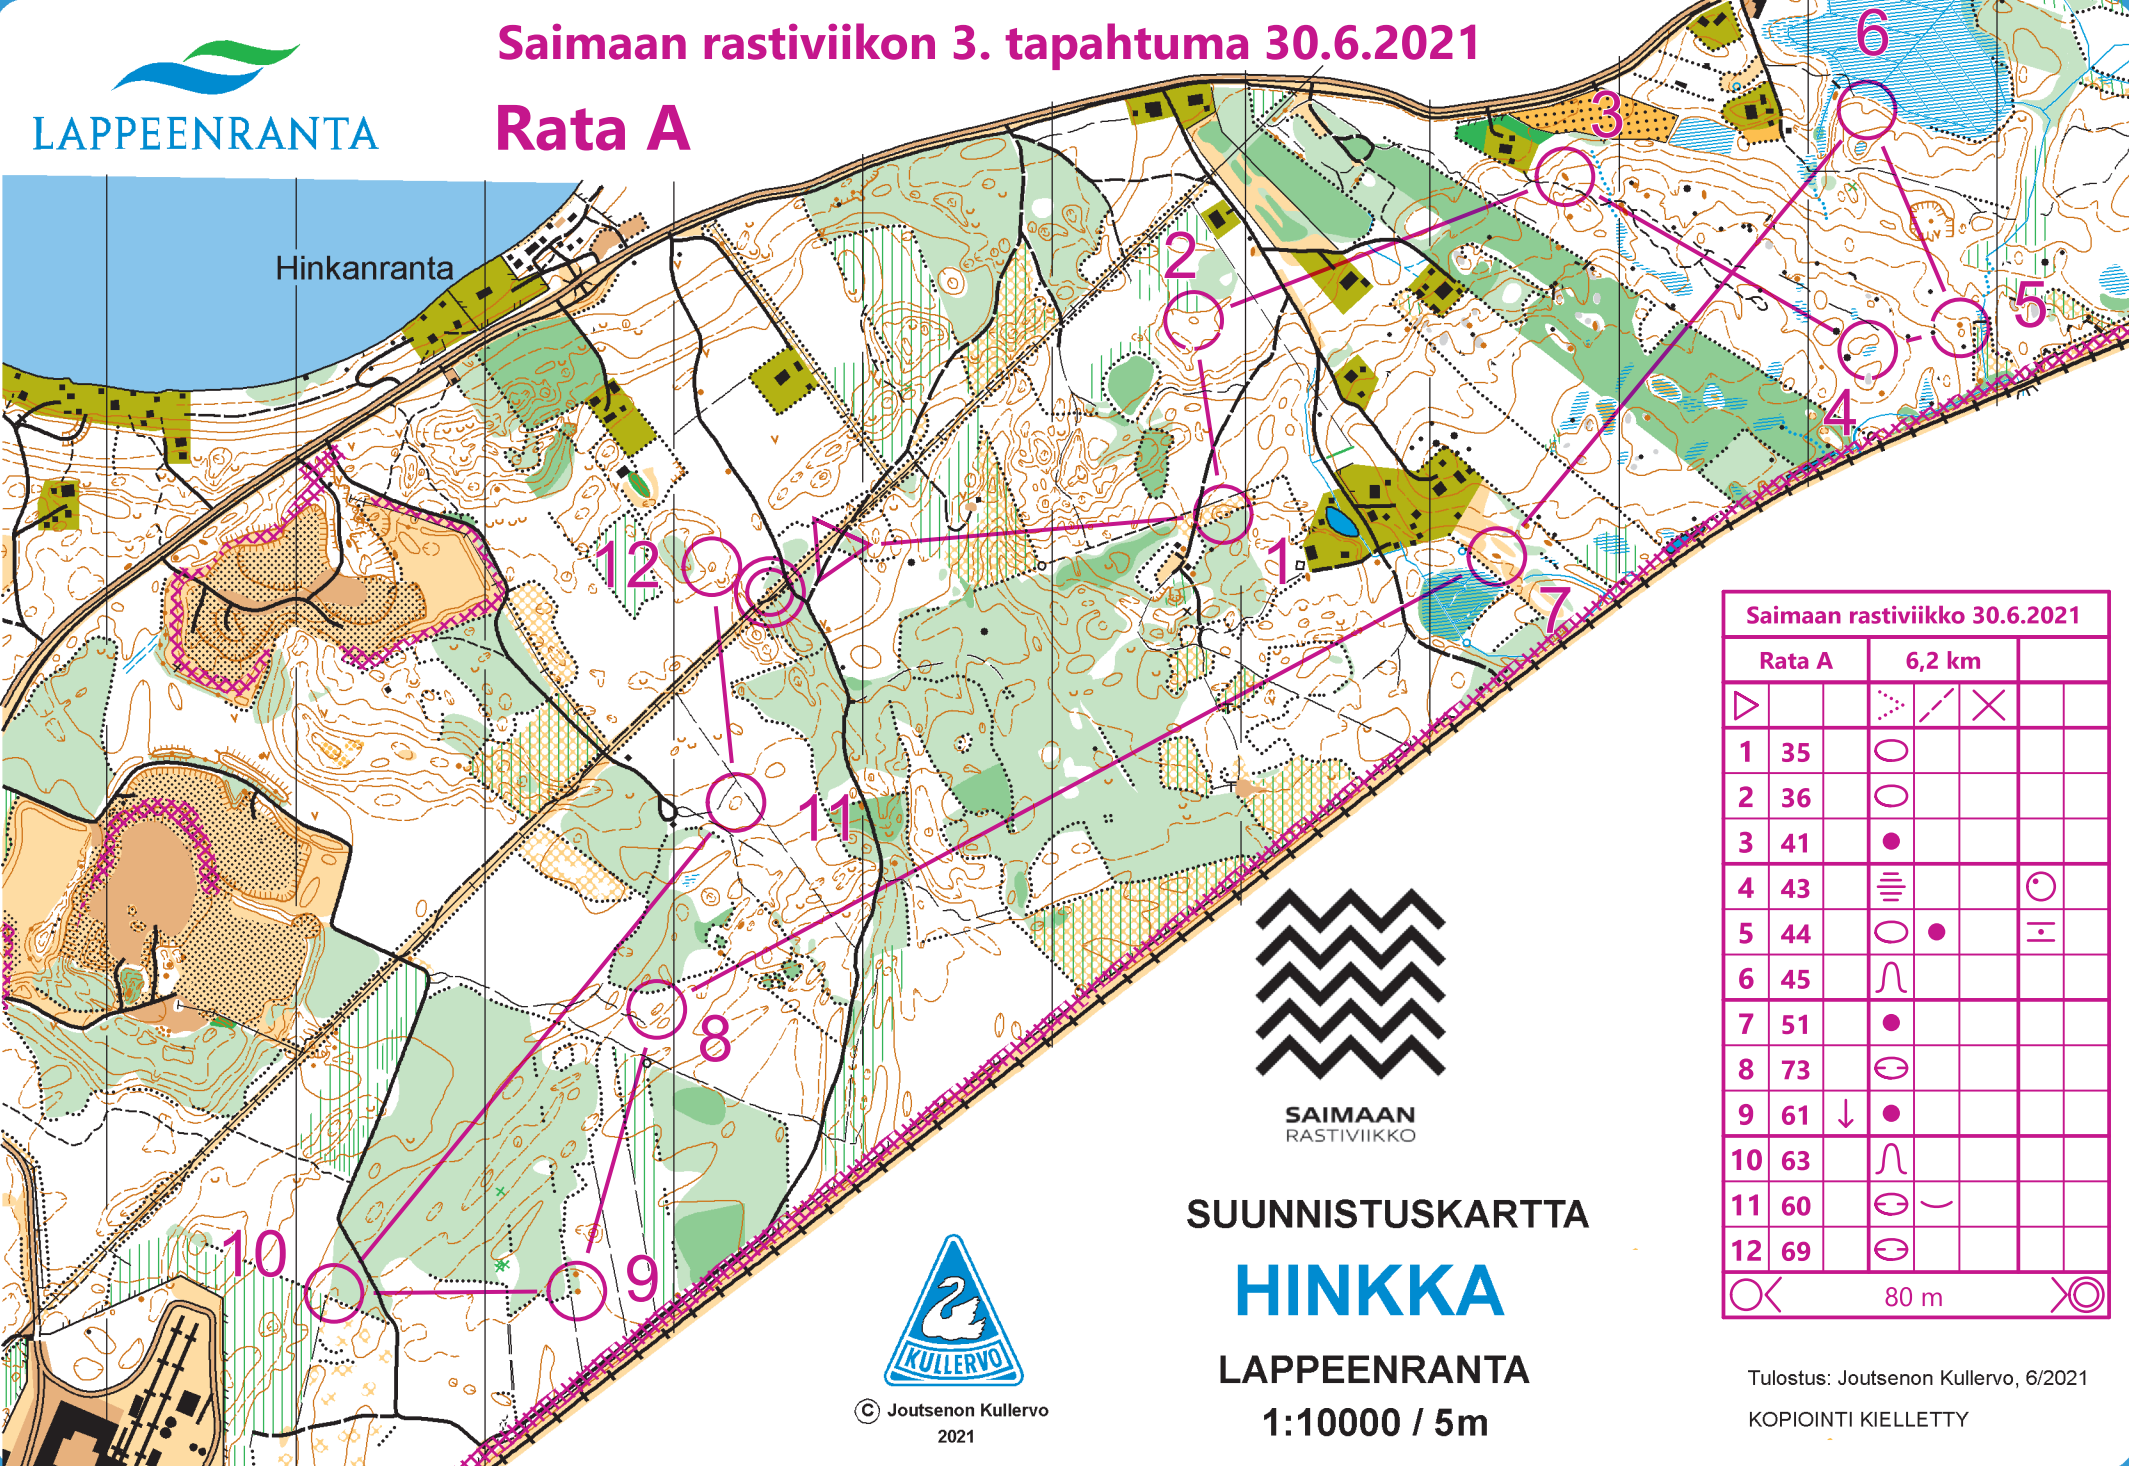

Hinkanranta

SAIMAAN
RASTIVIIKKO

SUUNNISTUSKARTTA

HINKKA

LAPPEENRANTA

1:10000 / 5m

© Joutsenon Kullervo
2021

Saimaan rastiviikko 30.6.2021

Rata A		6,2 km			
▷		▽	/	×	
1	35	○			
2	36	○			
3	41	●			
4	43	≡			○
5	44	○	●		≡
6	45	∩			
7	51	●			
8	73	⊖			
9	61	↓	●		
10	63	∩			
11	60	⊖	∩		
12	69	⊖			
○					80 m

Tulostus: Joutsenon Kullervo, 6/2021