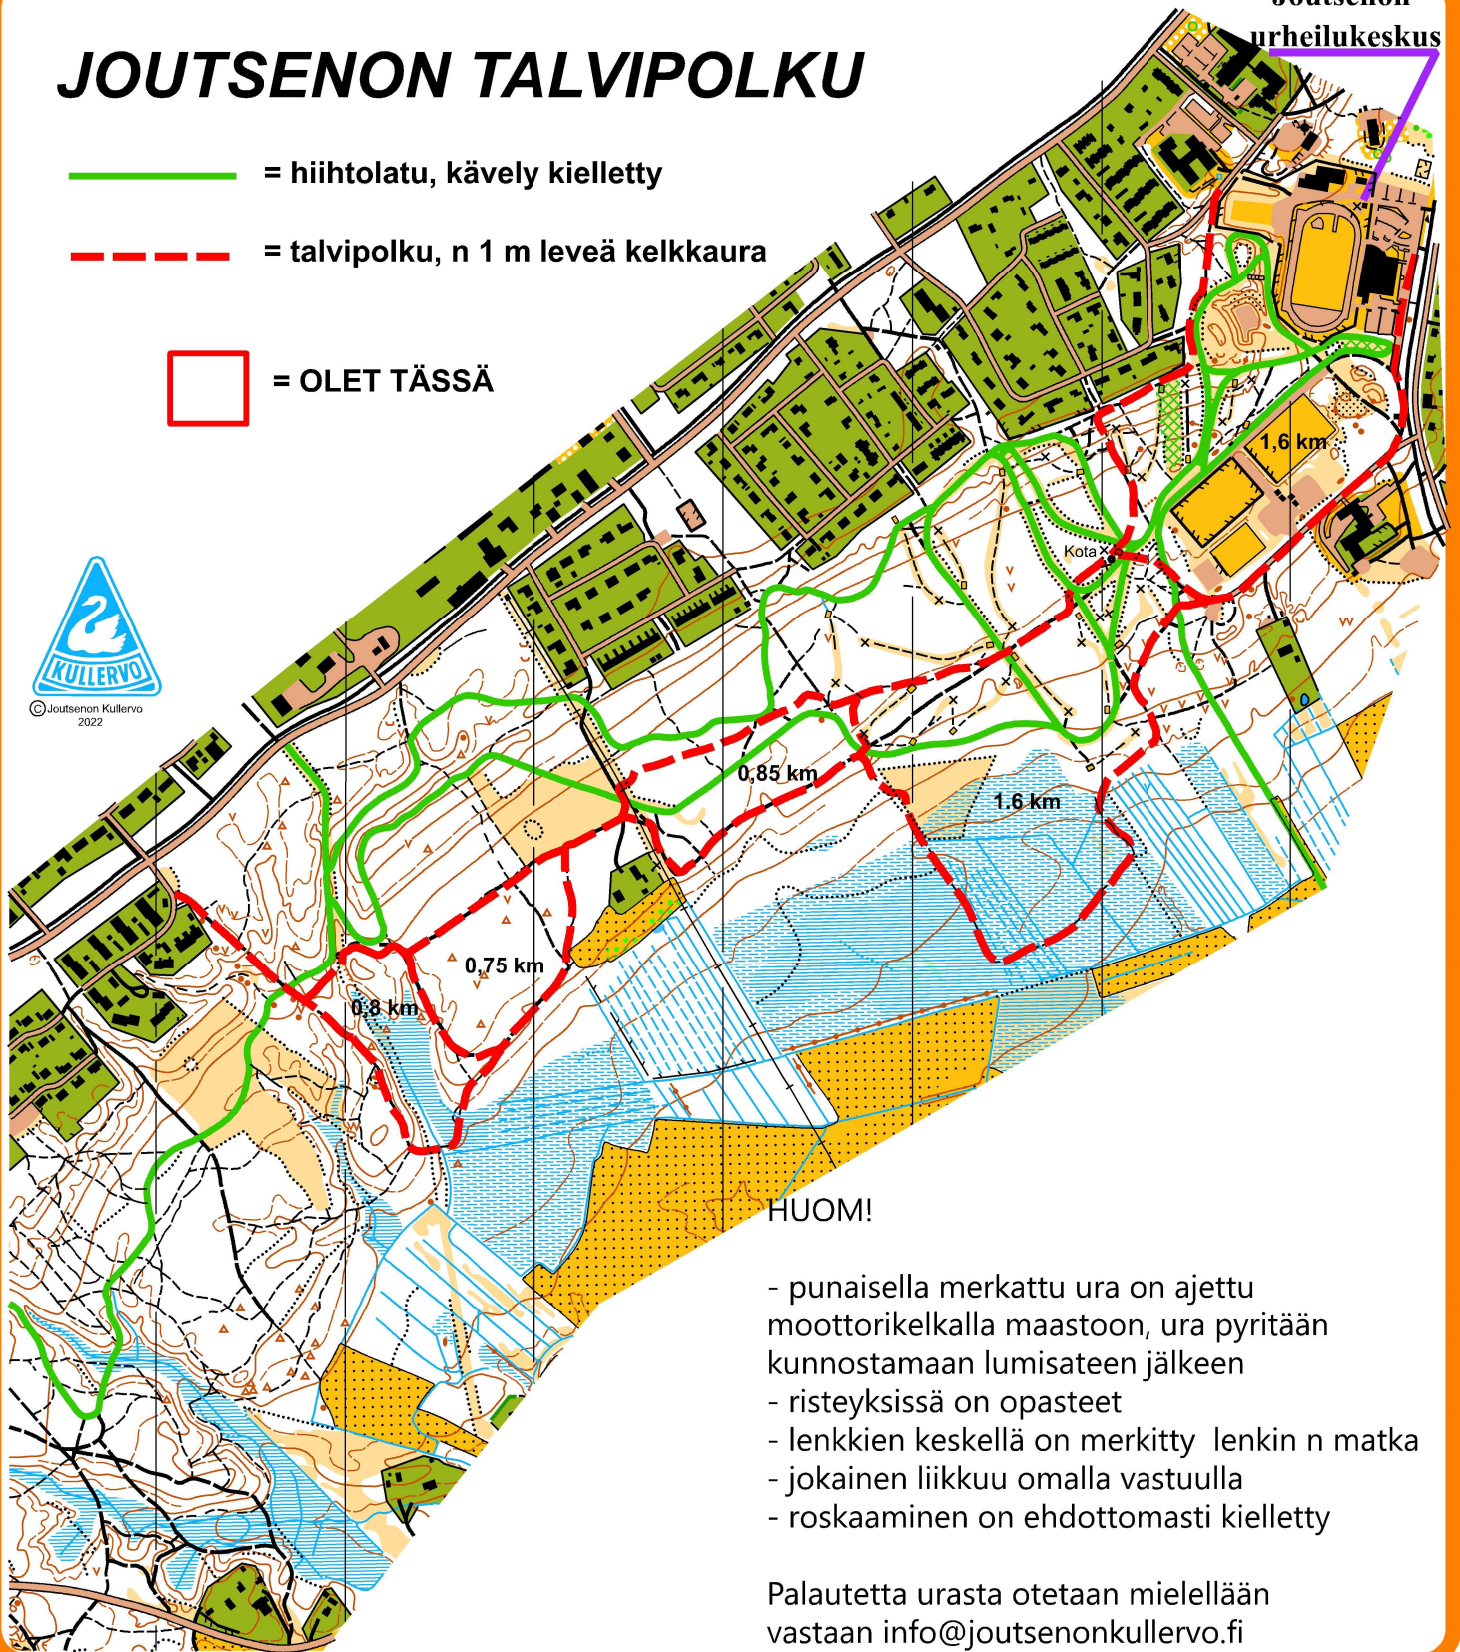

JOUTSENON TALVIPOLKU

Joutsenon
urheilukeskus

 = hiihtolatu, kävely kielletty

 = talvipolku, n 1 m leveä kelkkaura

 = OLET TÄSSÄ

© Joutsenon Kullervo
2022

HUOM!

- punaisella merkattu ura on ajettu moottorikelkalla maastoon, ura pyritään kunnostamaan lumisateen jälkeen
- risteyksissä on opasteet
- lenkkien keskellä on merkitty lenkin n matka
- jokainen liikkuu omalla vastuulla
- roskaaminen on ehdottomasti kielletty