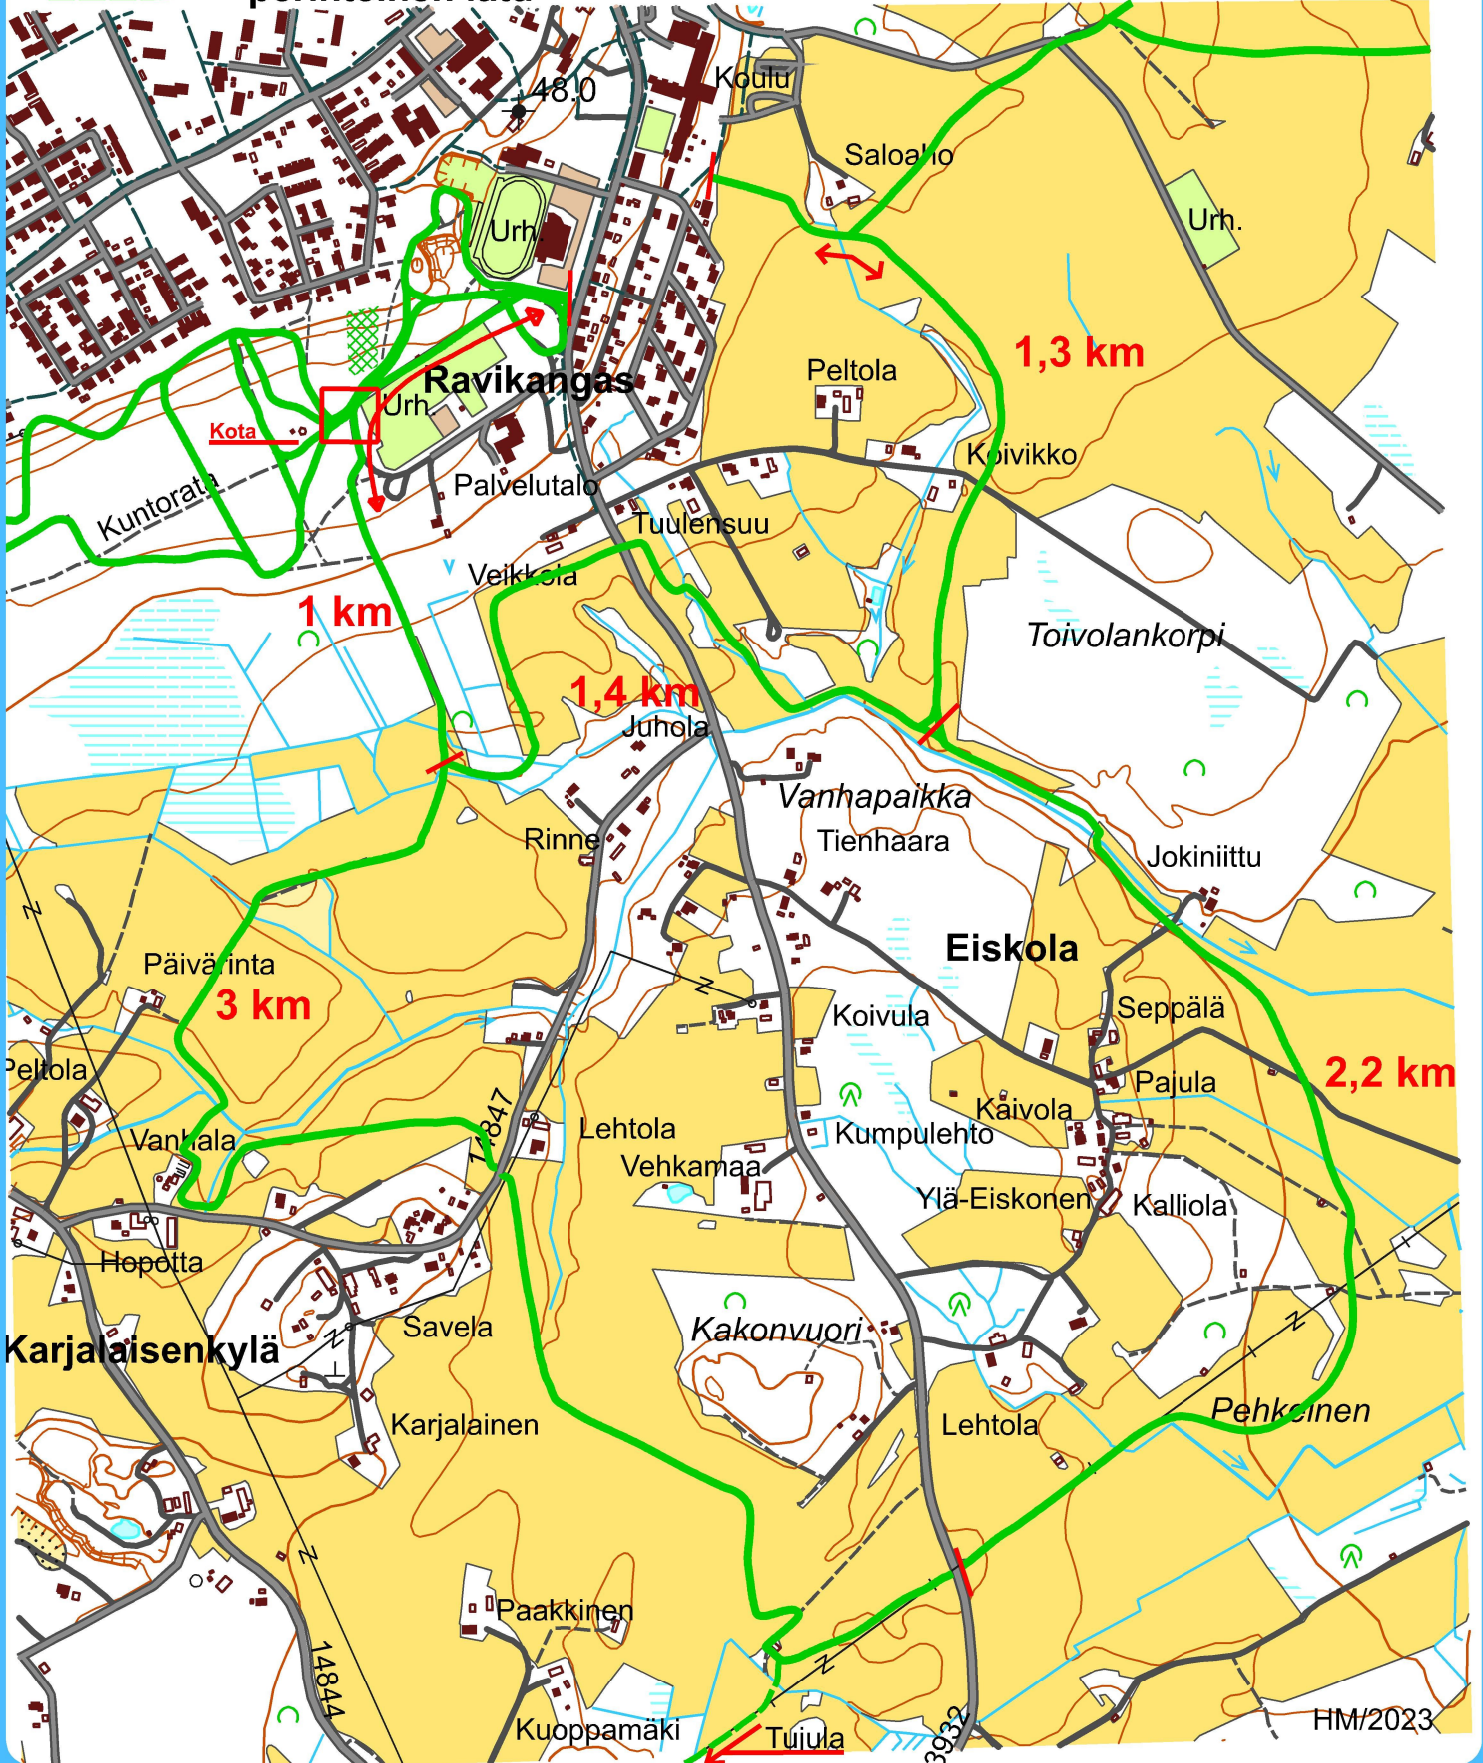

# KARJALAISENKYLÄN PELTOLATU 8,4 km

© Joutsenon Kullervo  
2023

 = hiihtoura  
 = perinteinen latu

 = olet tässä

 = lähtö- ja valimatkapiste Ote maastokartasta

HM/2023