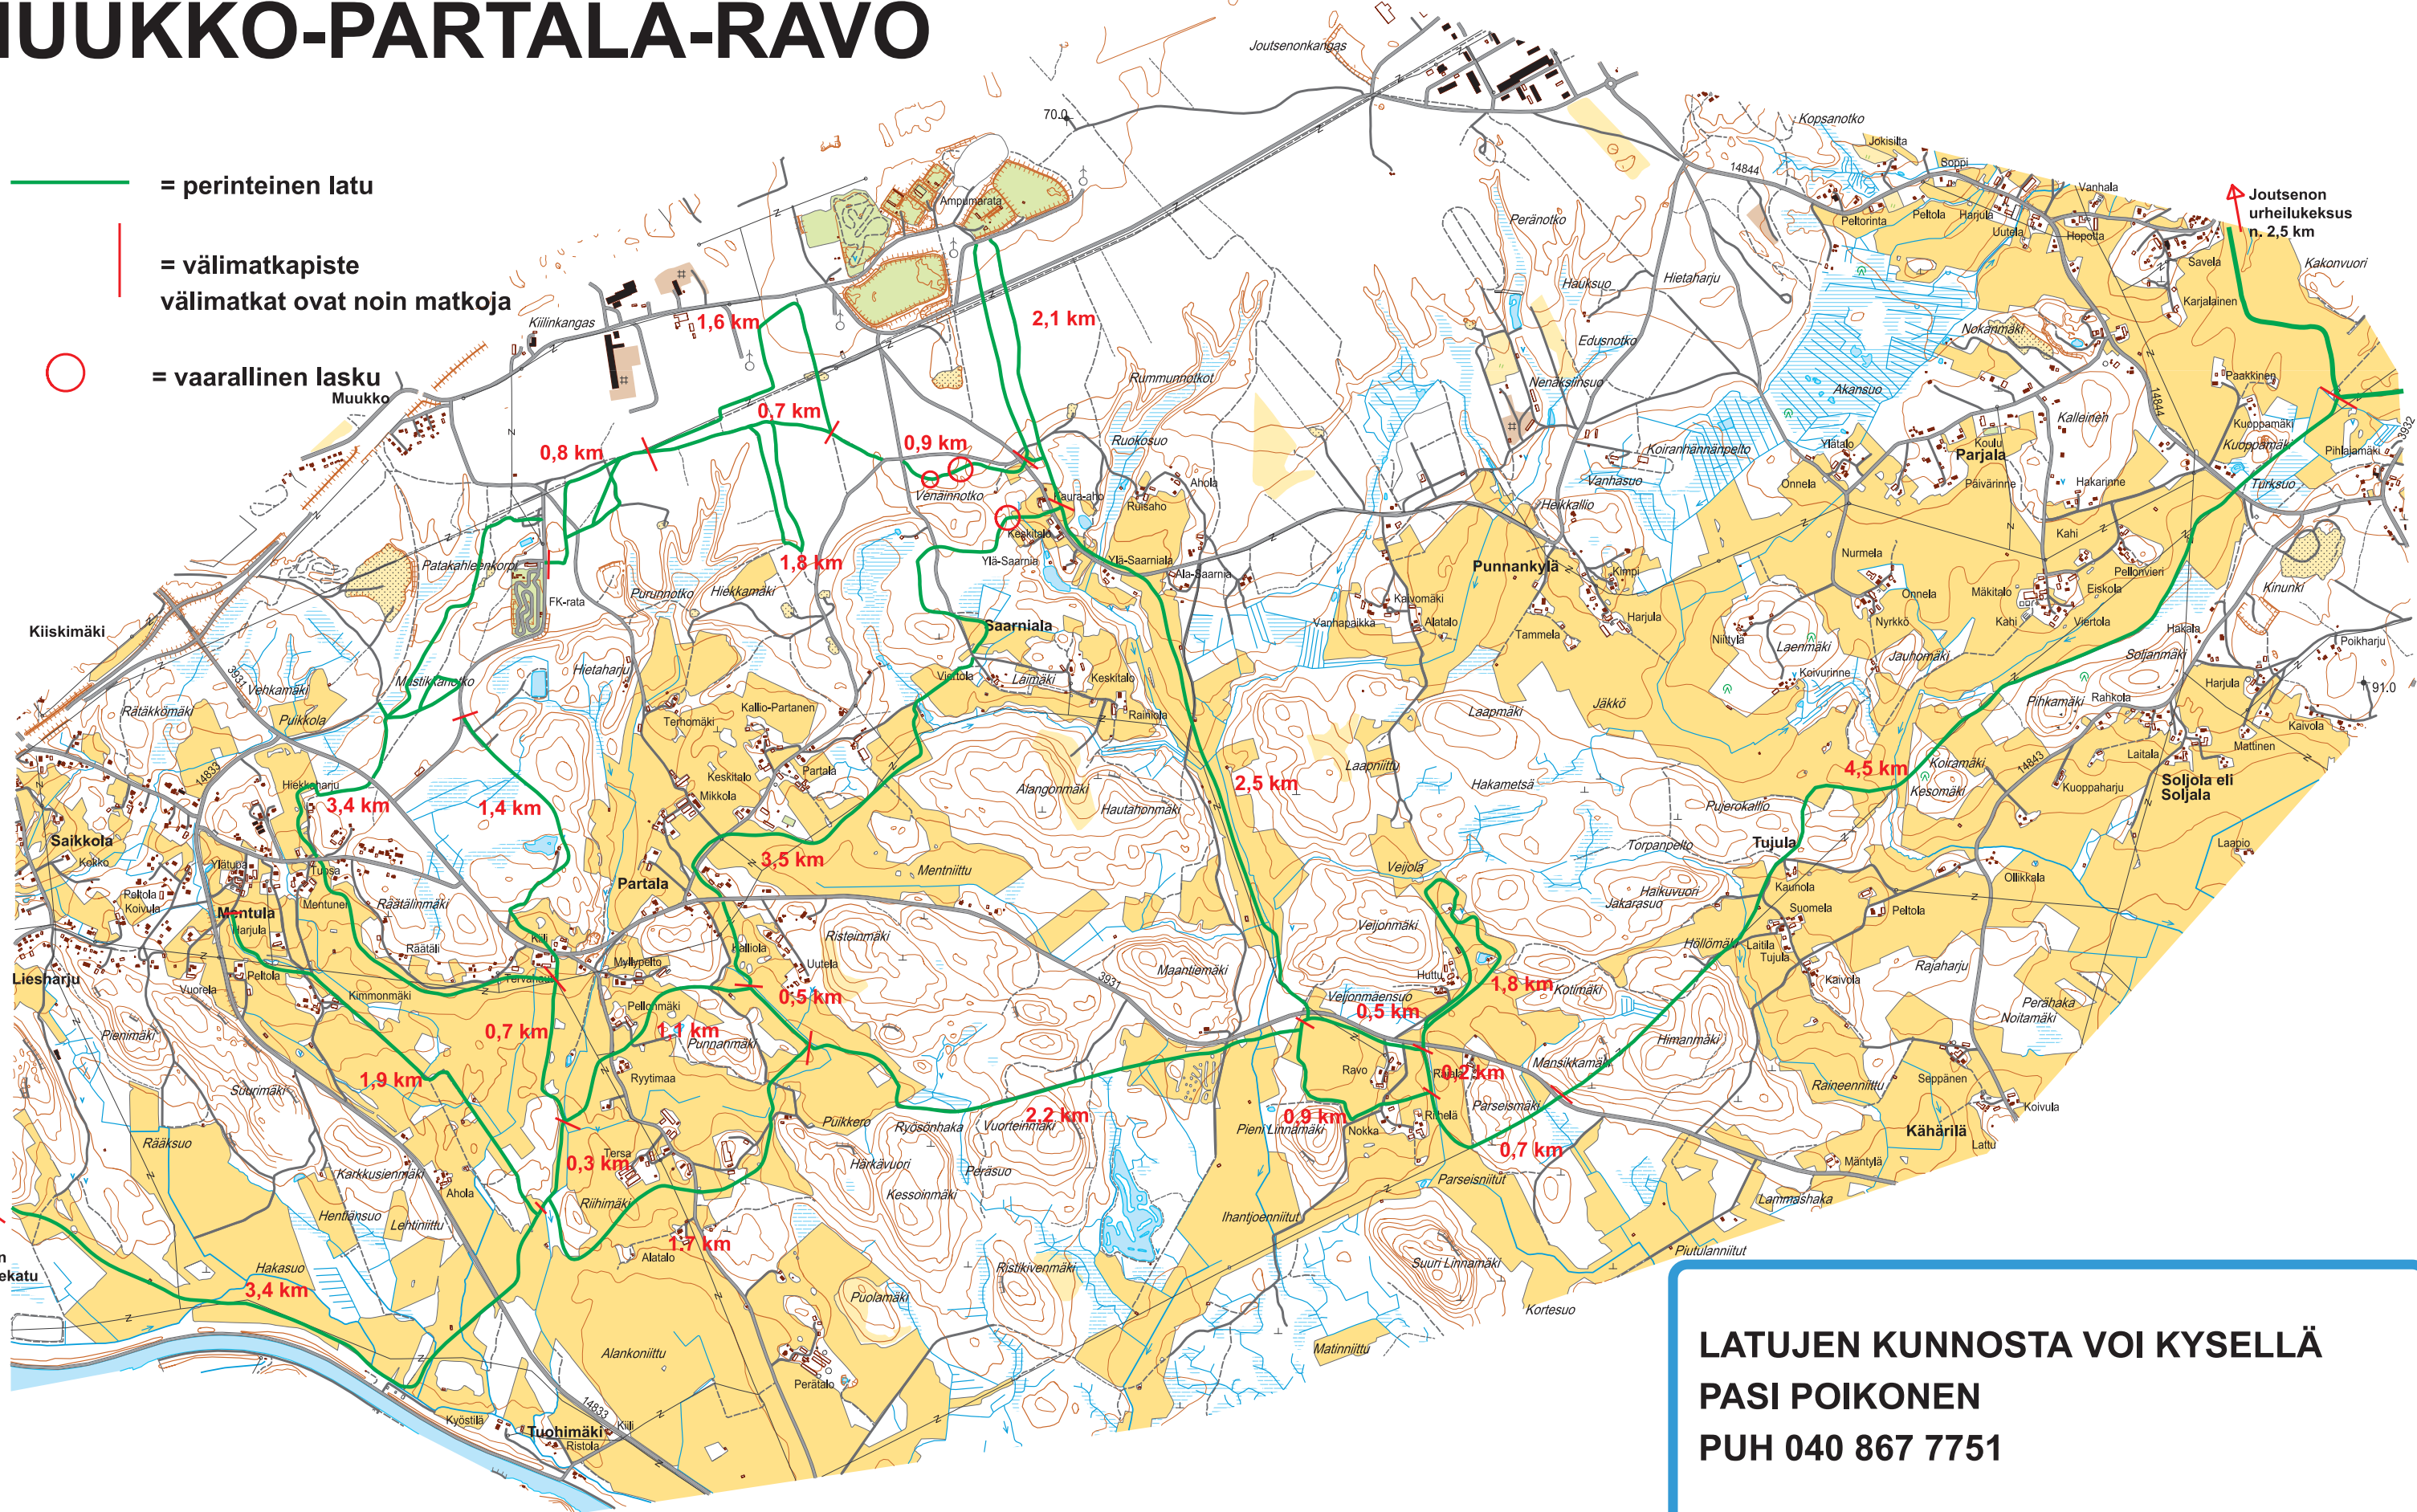

# MUUKKO-PARTALA-RAVO

-  = perinteinen latu
-  = välimatkapiste  
välimatkat ovat noin matkoja
-  = vaarallinen lasku

**LATUJEN KUNNOSTA VOI KYSELLÄ  
PASI POIKONEN  
PUH 040 867 7751**