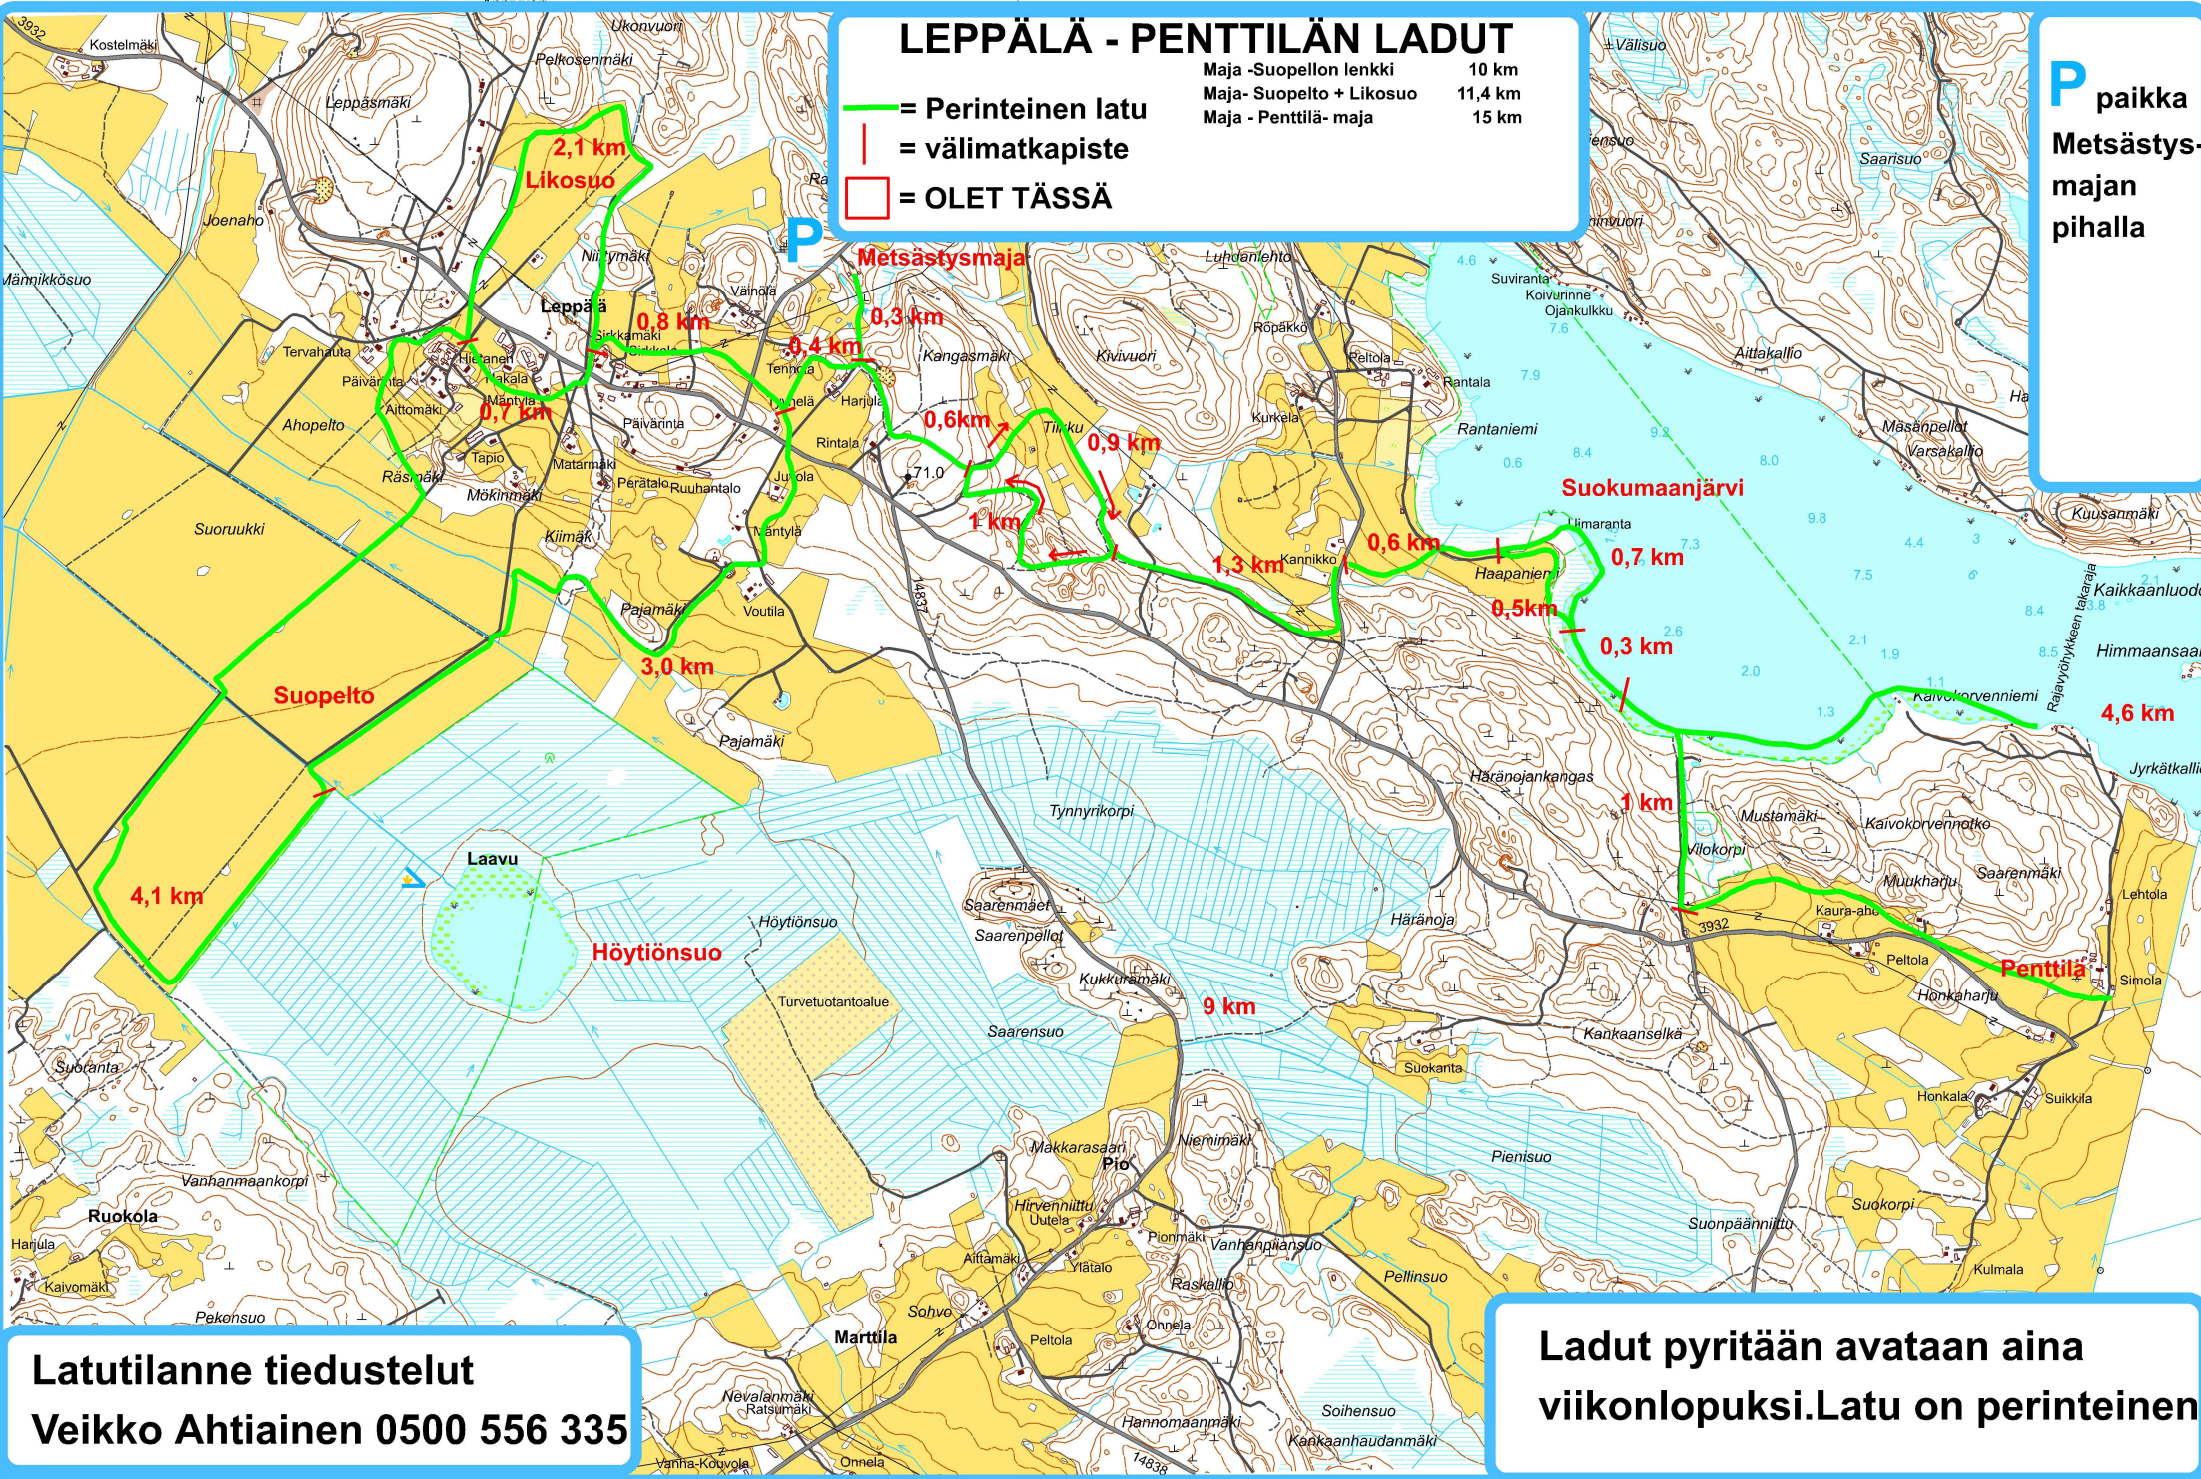

LEPPÄLÄ - PENTTILÄN LADUT

-  = Perinteinen latu
-  = välimatkapiste
-  = OLET TÄSSÄ

Maja -Suopellon lenkki	10 km
Maja - Suopelto + Likosuo	11,4 km
Maja - Penttilä- maja	15 km

P paikka
Metsästys-
majan
pihalla

Latutilanne tiedustelut

Veikko Ahtiainen 0500 556 335

**Ladut pyritään avata aina
viikonlopuksi. Latu on perinteinen**