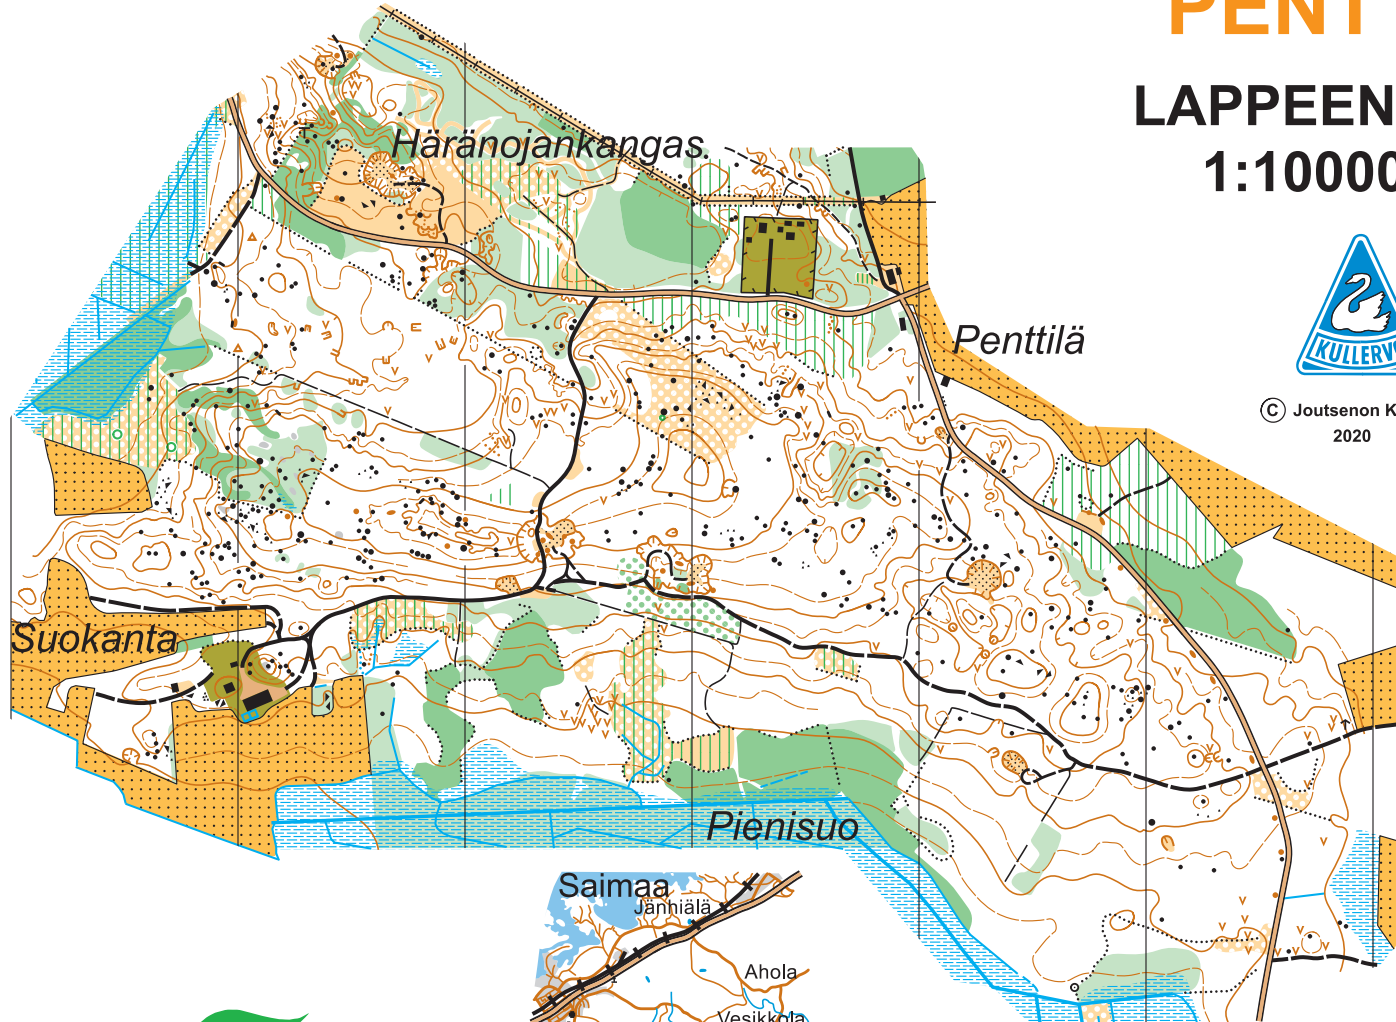

SUUNNISTUSKARTTA

PENTTILÄ

LAPPEENRANTA

1:10000 / 5m

© Joutsenon Kullervo
2020

LAPPEENRANTA

SUUNNISTUSKARTTA 200101
Pohja-aineisto: MML:n laseraineisto
Ensikartoitus ja piirustus:
Markku Pietikäinen, ocad 10838
Tulostus: Joutsenon Kullervo 08 / 2020

KOPIOINTI KIELLETTY