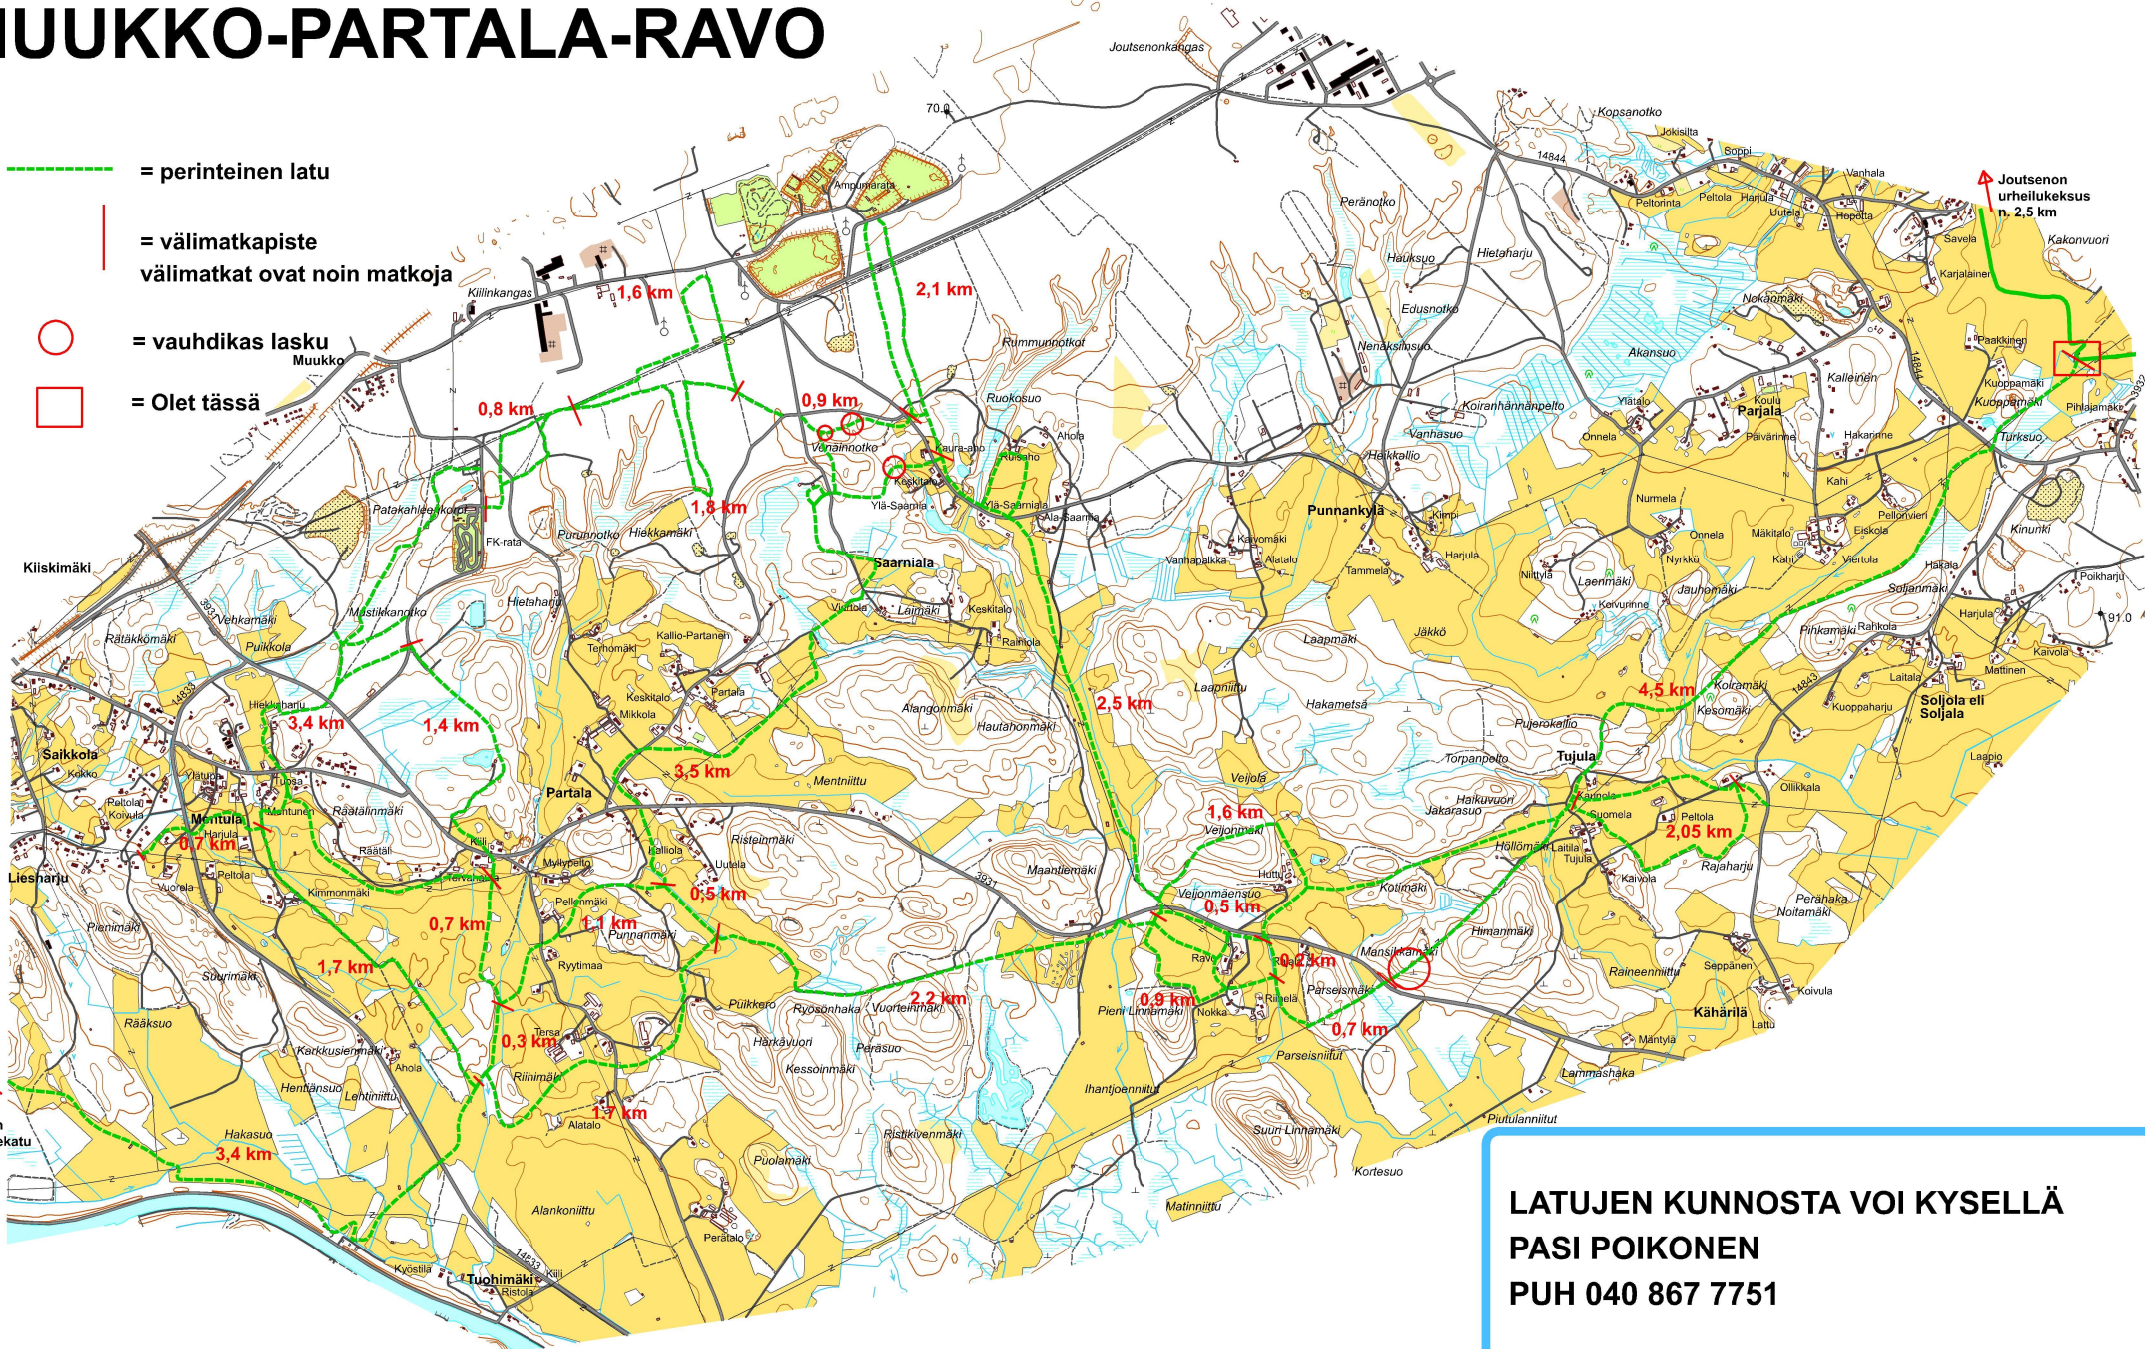

MUUKKO-PARTALA-RAVO

-  = perinteinen latu
-  = välimatkapiste
välimatkat ovat noin matkoja
-  = vauhdikas lasku
-  = Olet tässä

**LATUJEN KUNNOSTA VOI KYSELLÄ
PASI POIKONEN
PUH 040 867 7751**