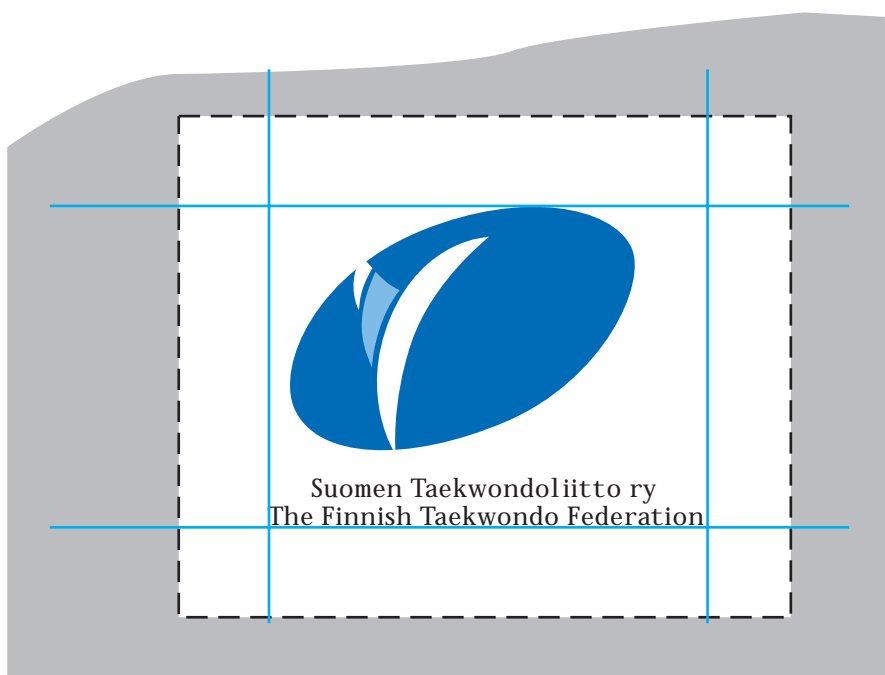

## GRAAFISET PERUSOHJEET

Suomen Taekwondoliitto ry  
The Finnish Taekwondo Federation

Tunnusta voidaan käyttää joko logotyypin vasemmalla puolella (a) tai yläpuolella (b). Tunnus voi myös esiintyä joissain tapauksissa itsenäisesti, lähinnä mainoslahjoissa ja oheismateriaaleissa, kuten pinsseissä ja lippalakeissa (c).

Tunnuksen ympärille on jätettävä riittävä suoja-alue, joka on vähintään 15% logon leveydestä, kun käytetään vaakaversiota ja 20%, kun käytetään pystyversiota.

Tunnusta ei saa käyttää koossa, joka alittaisi 10 mm.