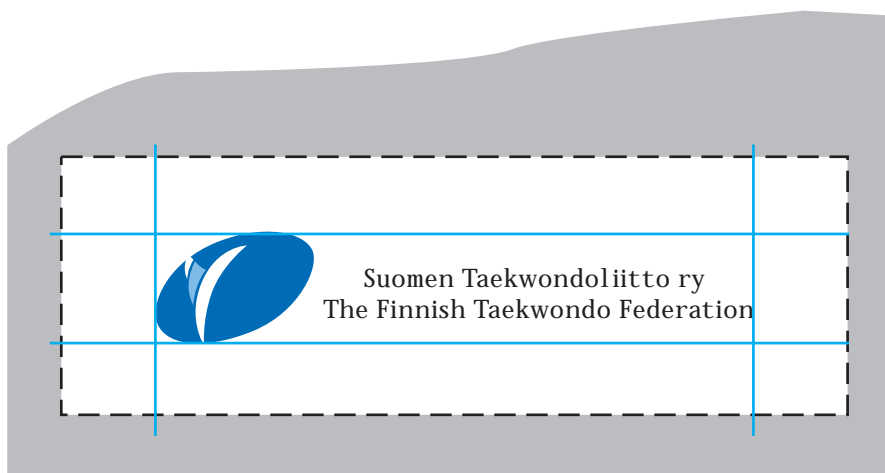

## GRAAFISET PERUSOHJEET

Suomen Taekwondoliitto ry  
The Finnish Taekwondo Federation

Tunnusta voidaan käyttää joko logotyypin vasemmalla puolella (a) tai yläpuolella (b). Tunnus voi myös esiintyä joissain tapauksissa itsenäisesti, lähinnä mainoslahjoissa ja oheismateriaaleissa, kuten pinsseissä ja lippalakeissa (c).

Tunnuksen ympärille on jätettävä riittävä suoja-alue, joka on vähintään 15% logon leveydestä, kun käytetään vaakaversiota ja 20%, kun käytetään pystyversiota.

Tunnusta ei saa käyttää koossa, joka alittaisi 10 mm.