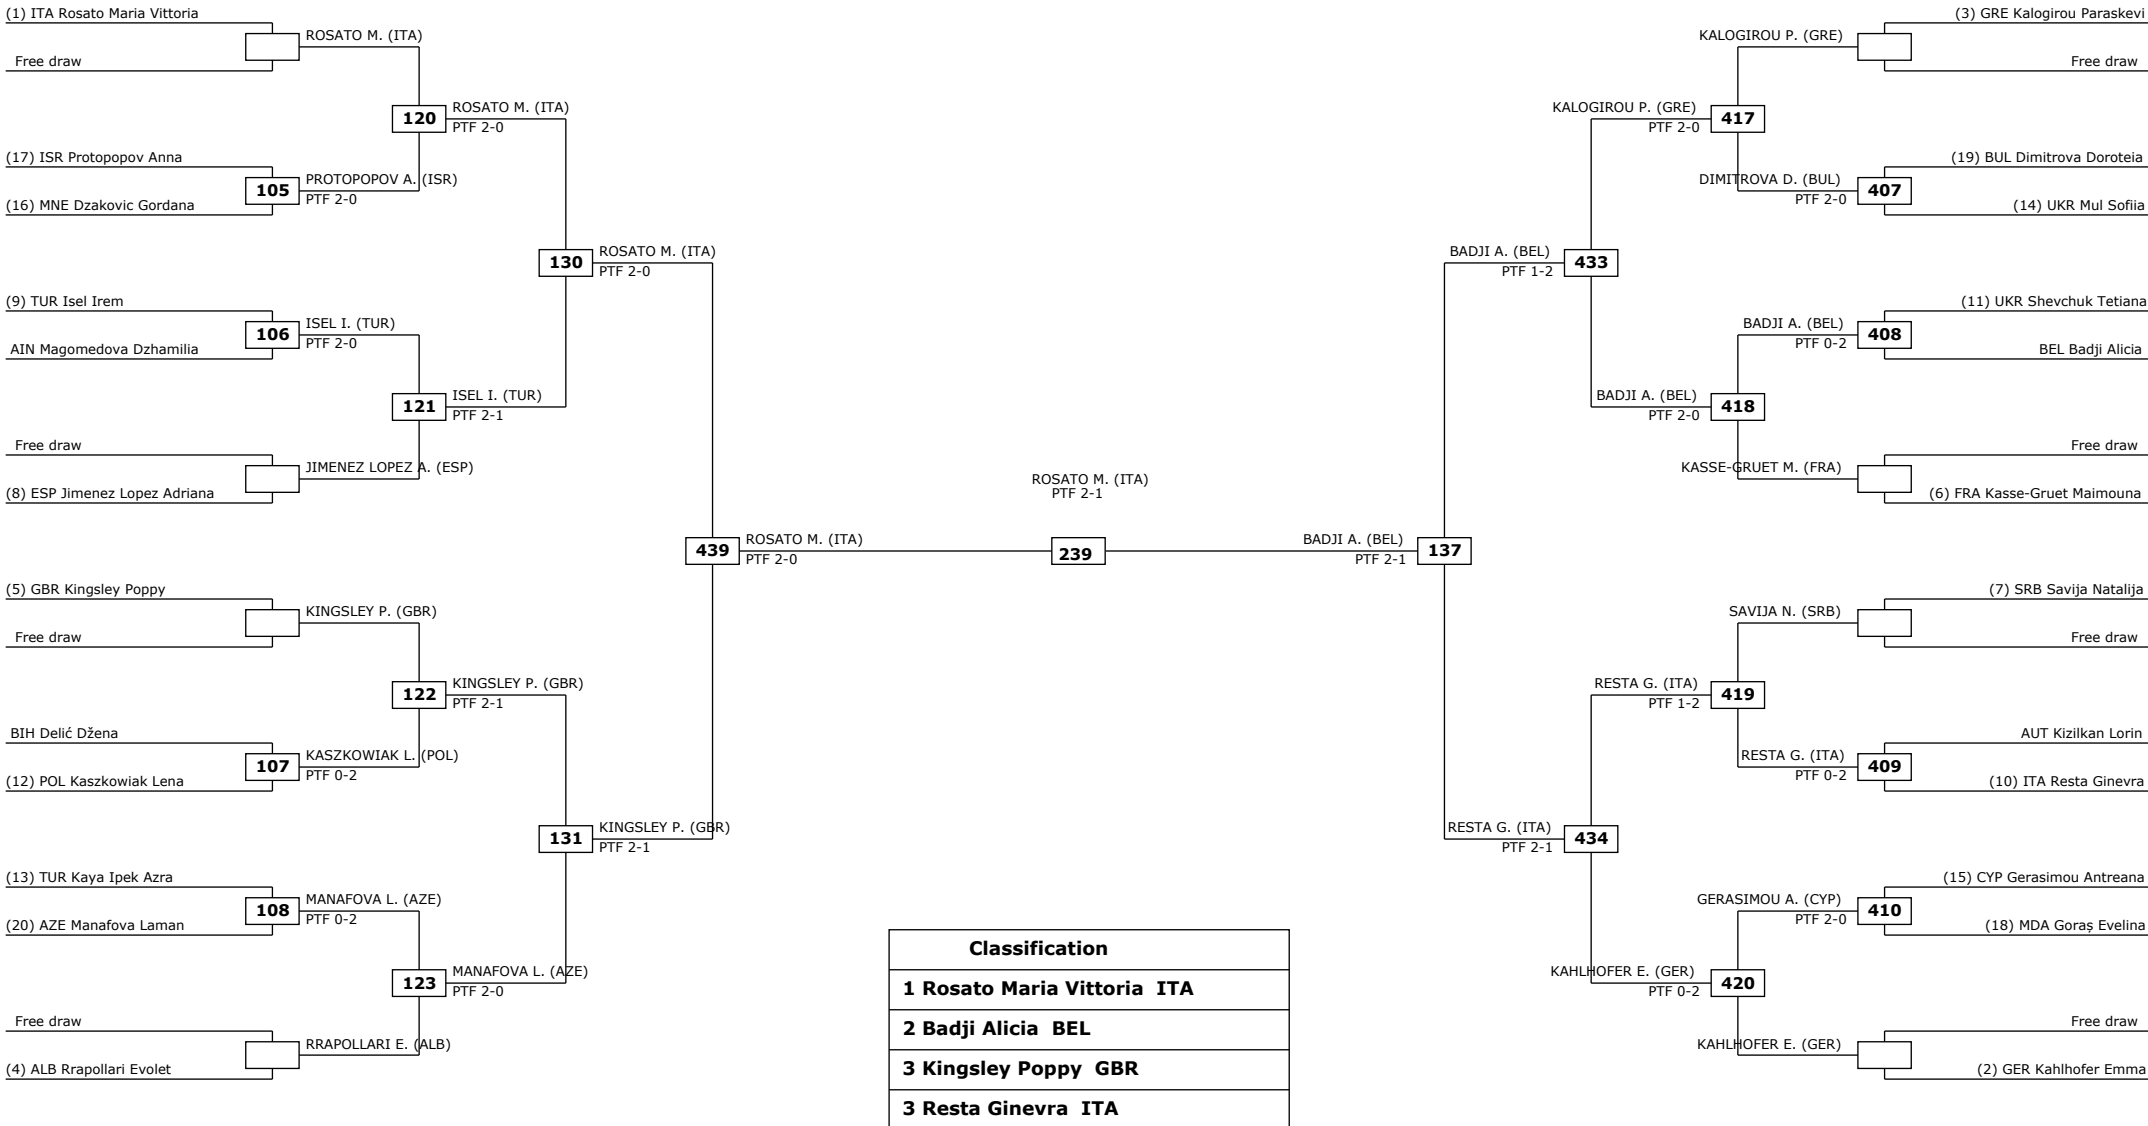

Classification
<b>1 Mutlu Elif TUR</b>
<b>2 Lolenko Mariia AIN</b>
<b>3 Aydogdu Ecrin TUR</b>
<b>3 Brunet Telia FRA</b>

Classification
<b>1 Uglesic Petra CRO</b>
<b>2 Lampis Virginia ITA</b>
<b>3 Kamalova Elina AIN</b>
<b>3 Orul Irem TUR</b>

Classification
<b>1</b> Wrzeszcz Gabriela POL
<b>2</b> Masala Nicole ITA
<b>3</b> Aliyeva Gulay AZE
<b>3</b> Garcia Godoy Itziar ESP