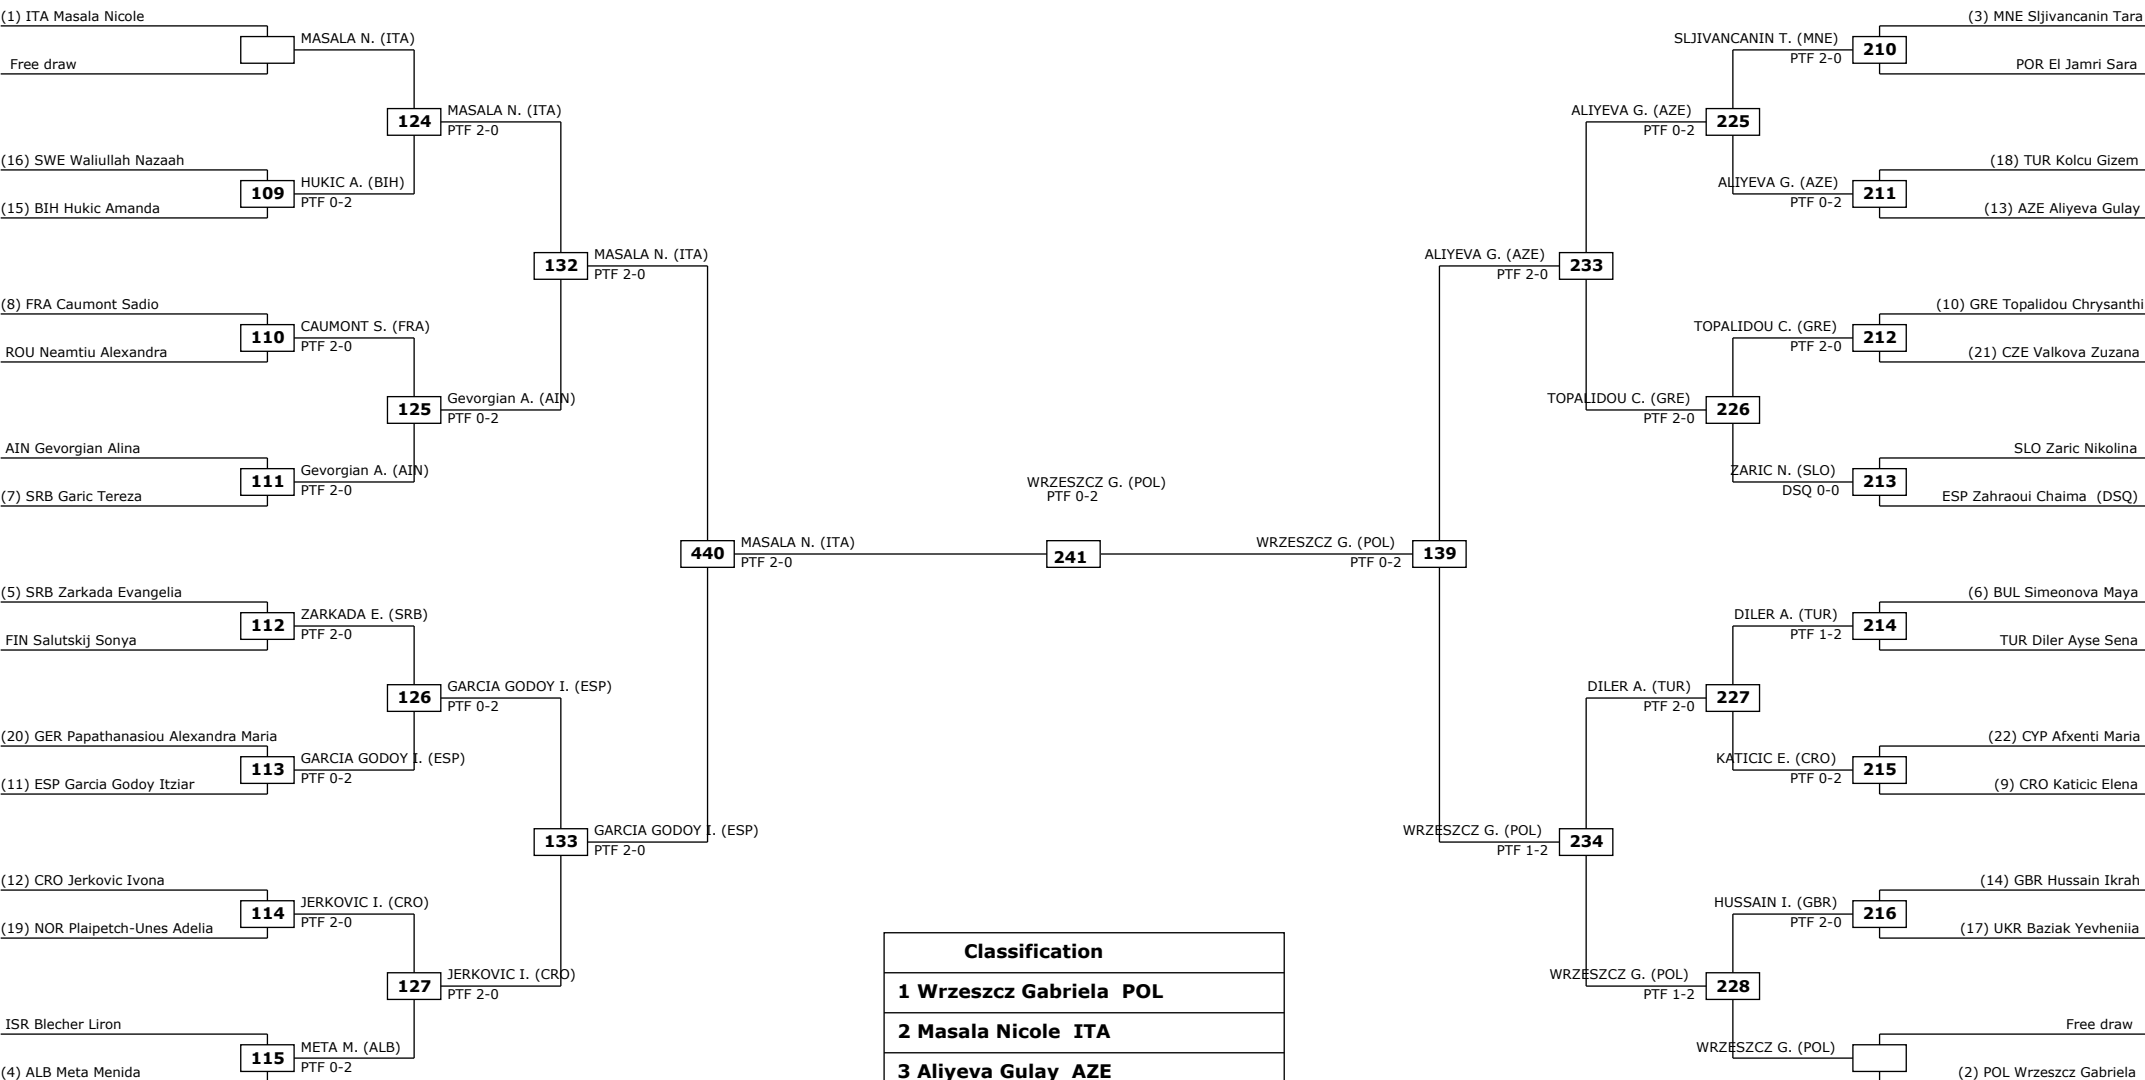

Classification
<b>1 Mutlu Elif TUR</b>
<b>2 Lolenko Mariia AIN</b>
<b>3 Aydogdu Ecrin TUR</b>
<b>3 Brunet Telia FRA</b>

Classification
<b>1 Uglesic Petra CRO</b>
<b>2 Lampis Virginia ITA</b>
<b>3 Kamalova Elina AIN</b>
<b>3 Orul Irem TUR</b>

Classification
<b>1</b> Wrzeszcz Gabriela POL
<b>2</b> Masala Nicole ITA
<b>3</b> Aliyeva Gulay AZE
<b>3</b> Garcia Godoy Itziar ESP