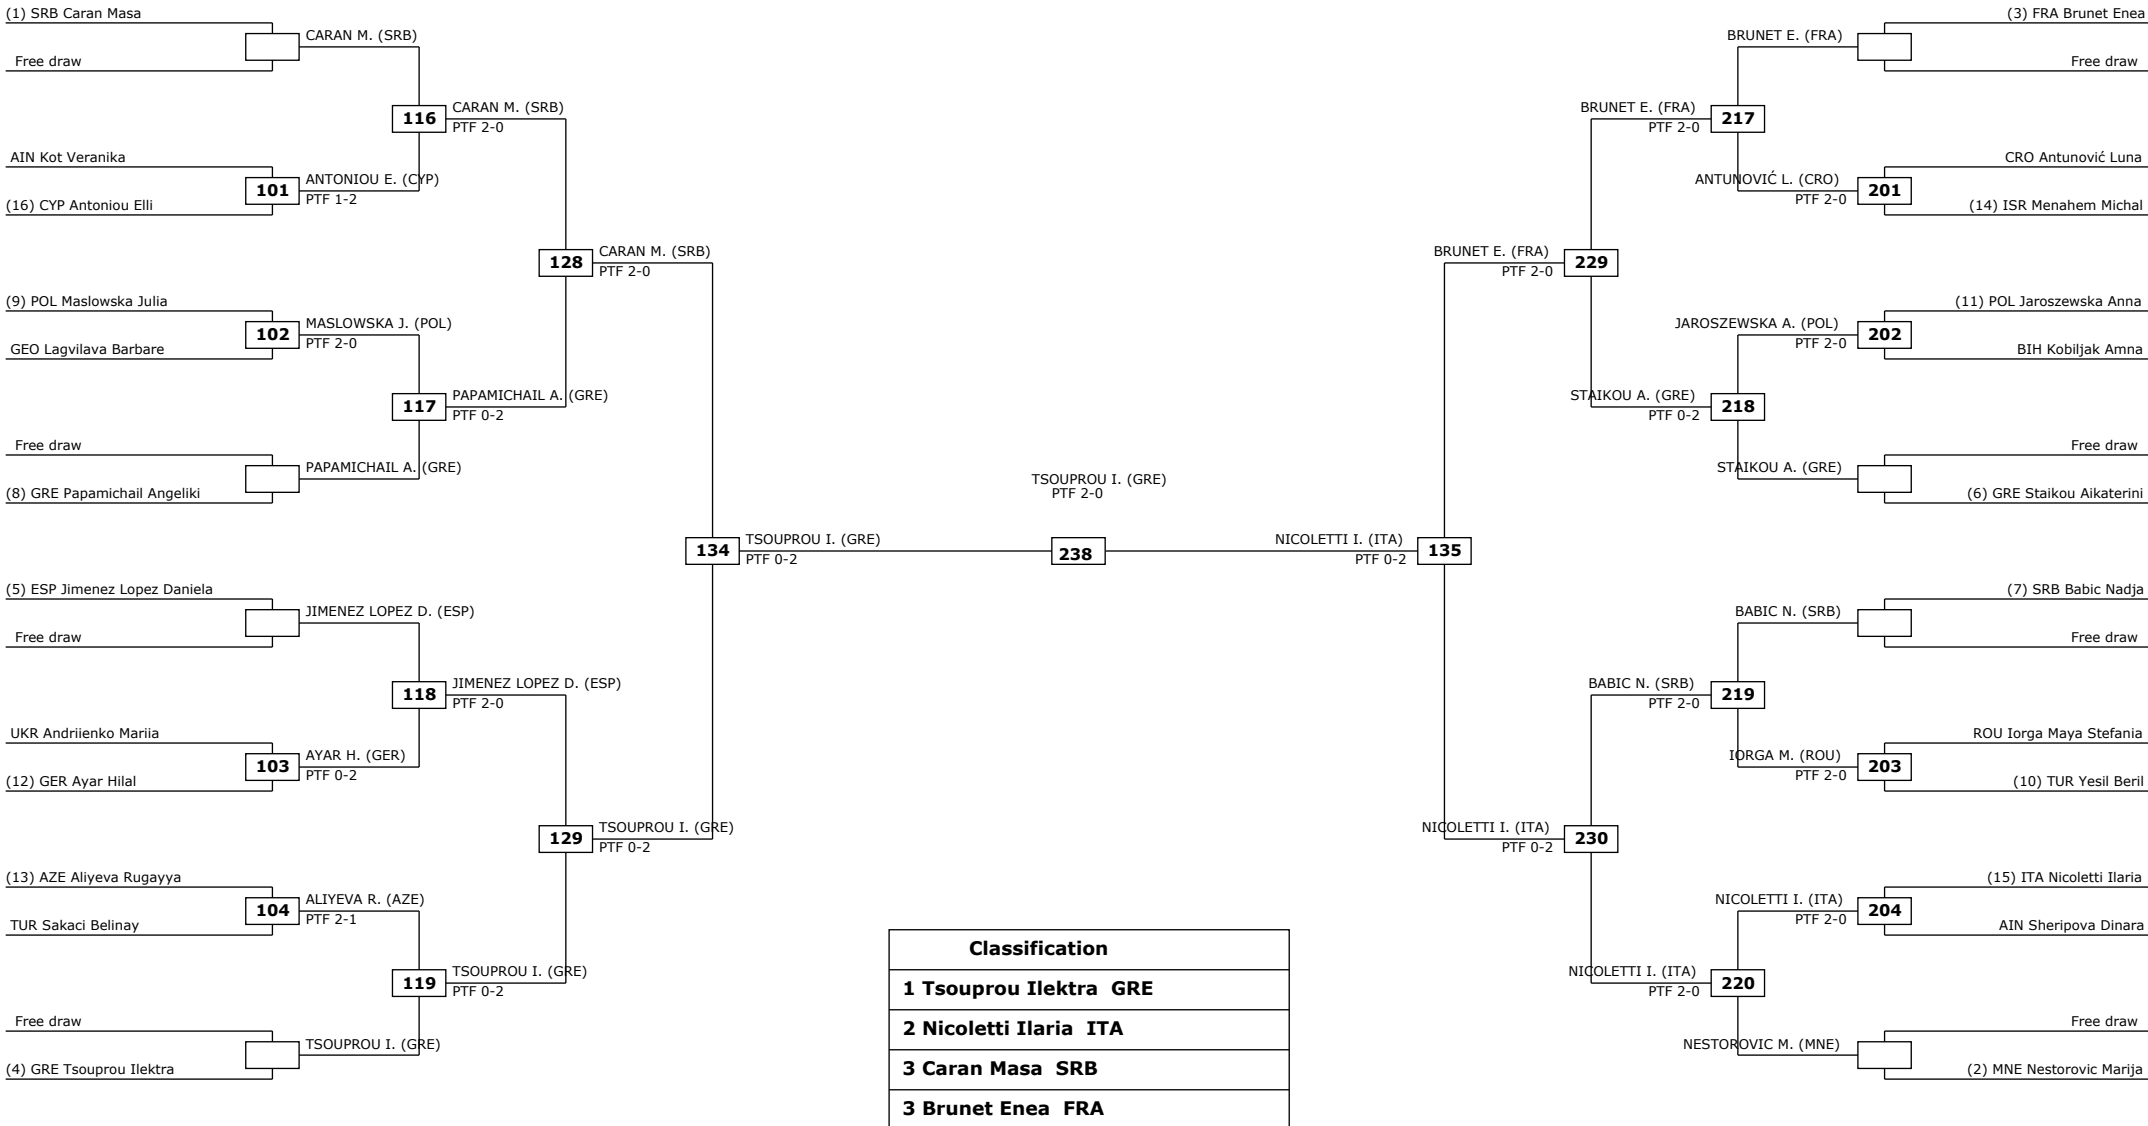

Classification
<b>1 Mutlu Elif TUR</b>
<b>2 Lolenko Mariia AIN</b>
<b>3 Aydogdu Ecrin TUR</b>
<b>3 Brunet Telia FRA</b>

Classification
<b>1 Uglesic Petra CRO</b>
<b>2 Lampis Virginia ITA</b>
<b>3 Kamalova Elina AIN</b>
<b>3 Orul Irem TUR</b>

Classification
<b>1</b> Wrzeszcz Gabriela POL
<b>2</b> Masala Nicole ITA
<b>3</b> Aliyeva Gulay AZE
<b>3</b> Garcia Godoy Itziar ESP