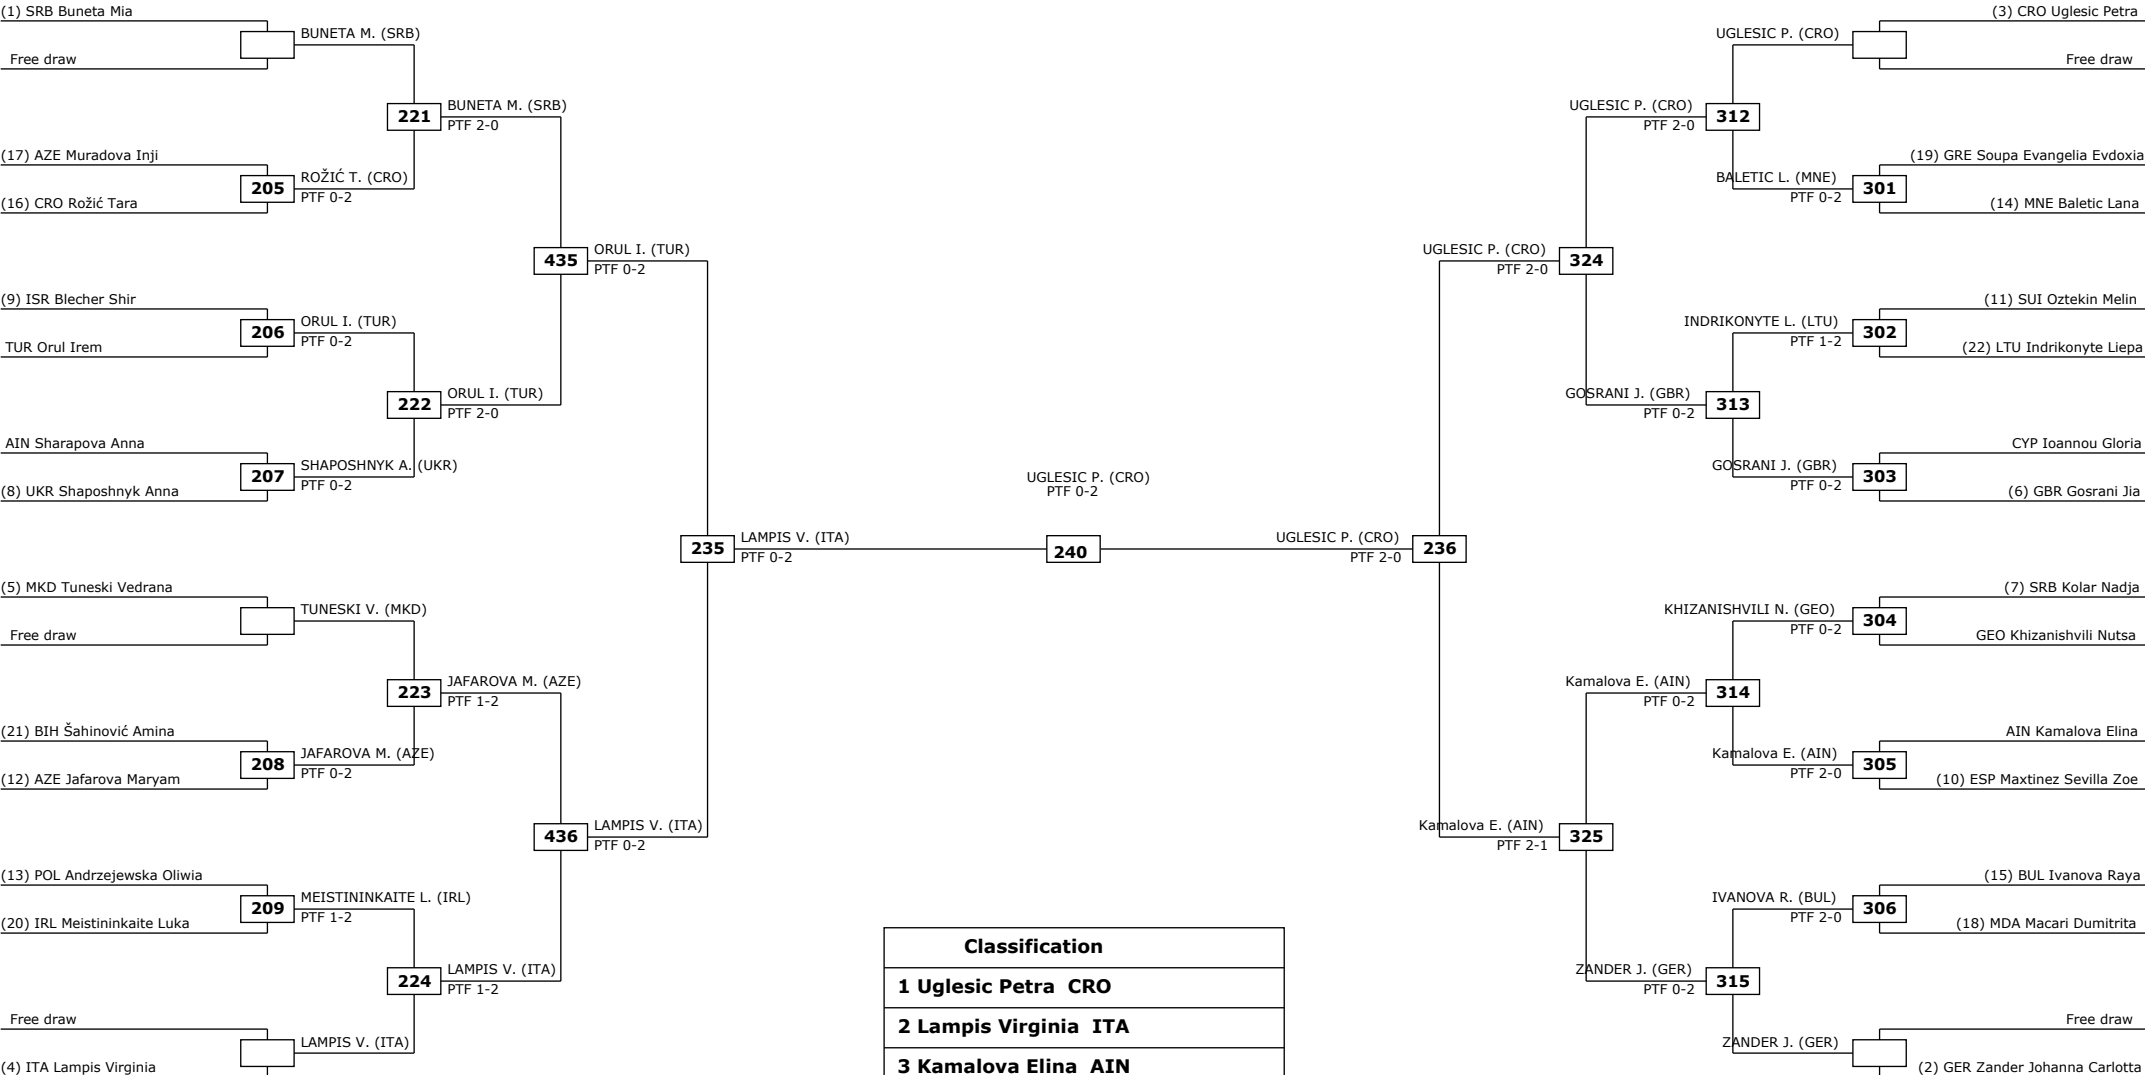

Classification
<b>1 Mutlu Elif TUR</b>
<b>2 Lolenko Mariia AIN</b>
<b>3 Aydogdu Ecrin TUR</b>
<b>3 Brunet Telia FRA</b>

Classification
<b>1 Uglesic Petra CRO</b>
<b>2 Lampis Virginia ITA</b>
<b>3 Kamalova Elina AIN</b>
<b>3 Orul Irem TUR</b>

Classification
<b>1</b> Wrzeszcz Gabriela POL
<b>2</b> Masala Nicole ITA
<b>3</b> Aliyeva Gulay AZE
<b>3</b> Garcia Godoy Itziar ESP