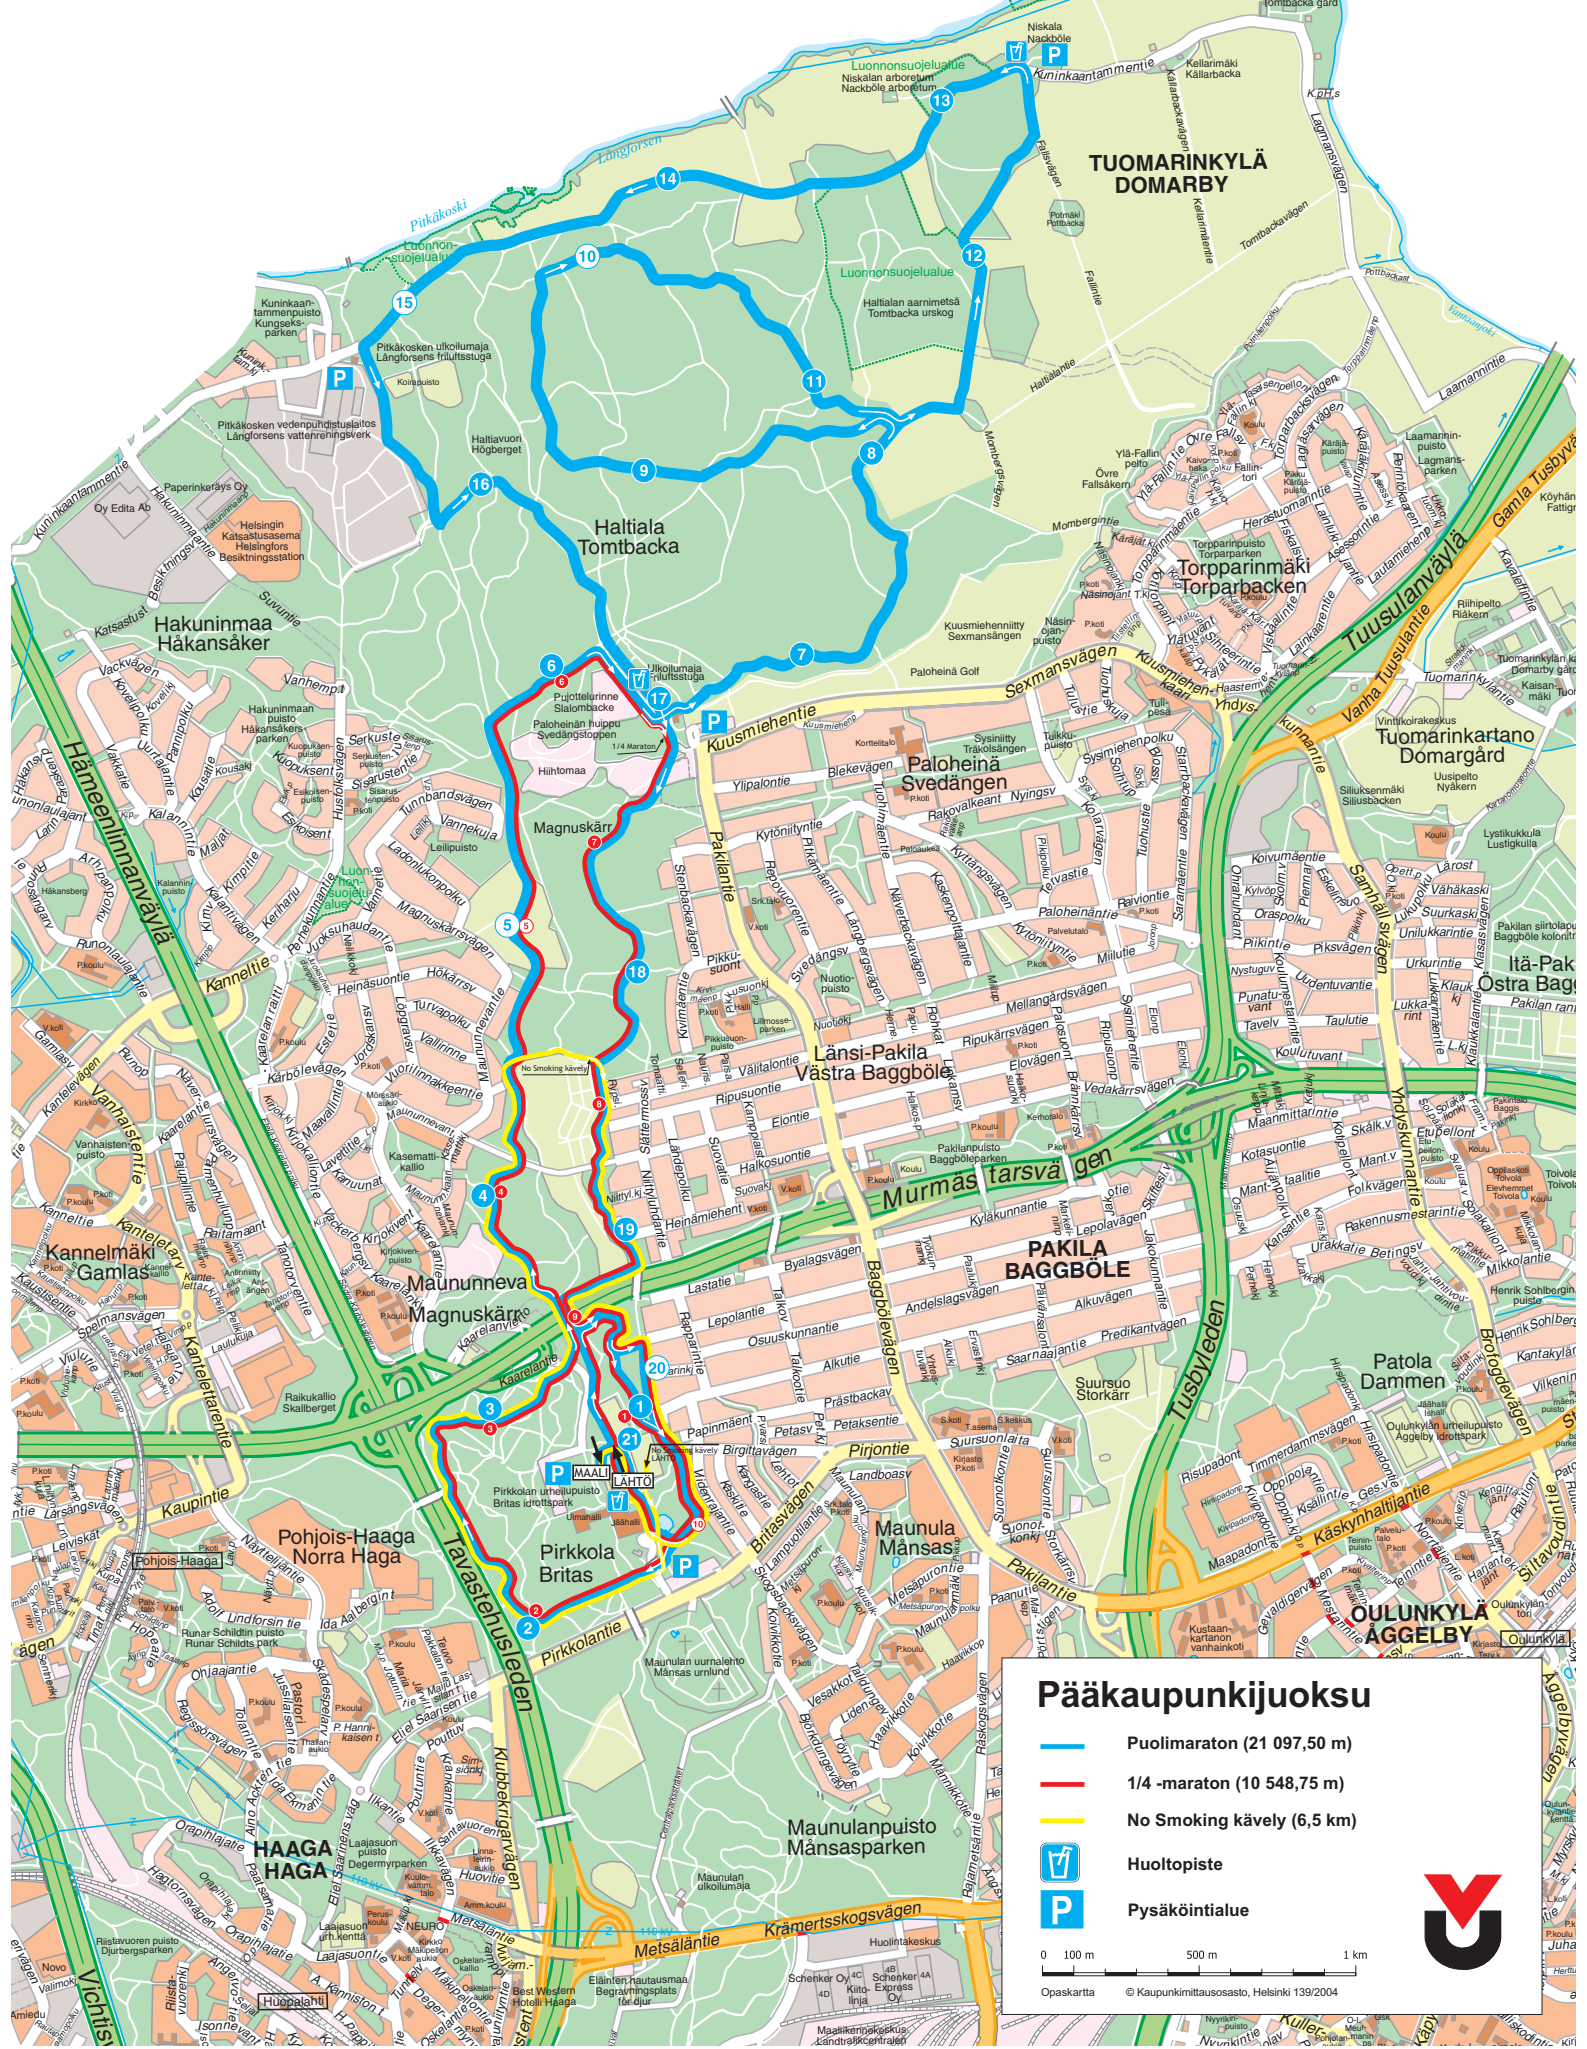

Pääkaupunkijuoksu

Pääkaupunkijuoksu

- Puolimaraton (21 097,50 m)
- 1/4 -maraton (10 548,75 m)
- No Smoking kävely (6,5 km)

-  Huoltopiste
-  Pysäköintialue

Opaskartta © Kaupunkimittausosasto, Helsinki 139/2004