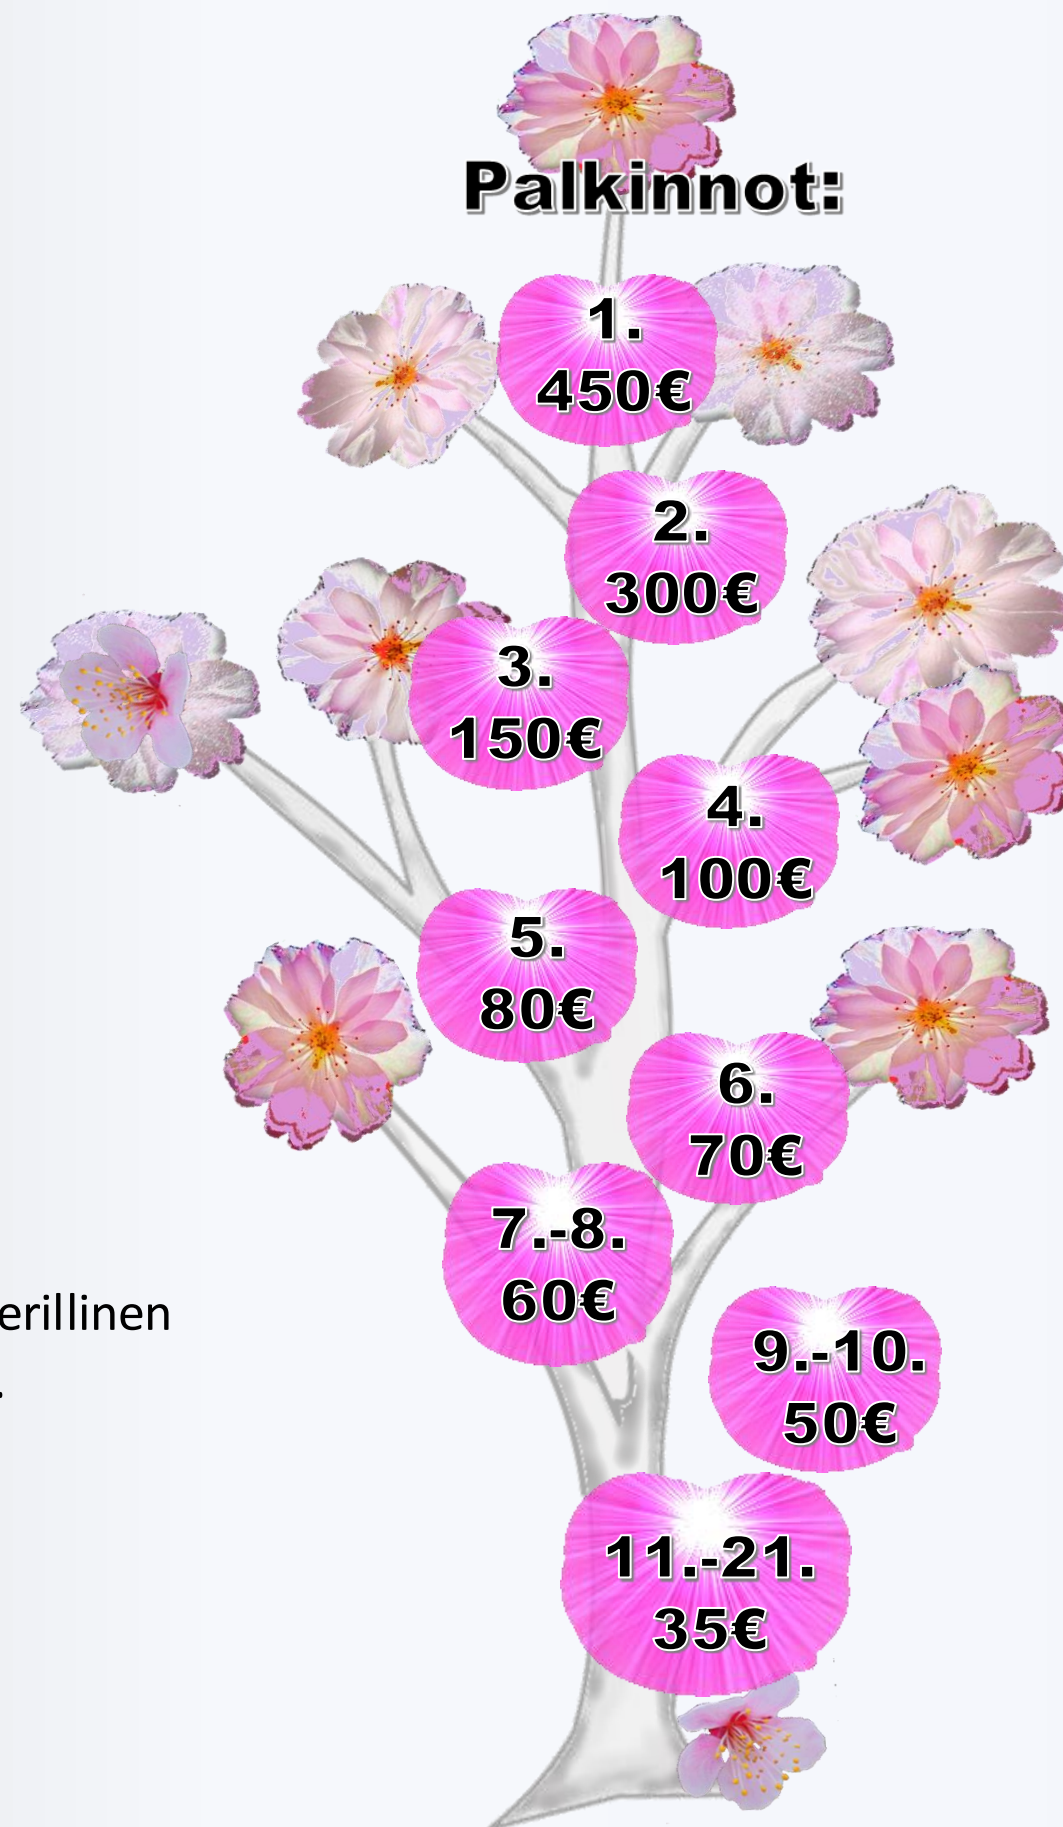

Cherry SAKURAKISA

Avoim kansallinen

Tampere, Kaupin keilahalli

24.2. – 23.3.2025

Alkukilpailu 6 sarjaa am., rataparin vaihto sarjoittain.
Lämmittelyaika 8 min aloitusrataparilla, rajaton uusinta.
Viimeinen kilpailuerä sunnuntaina 23.3.25 klo 12.00.

Kilpailumaksu 35 € /uusinta 35 €

juniorit ja nuoret 28 € /uusinta 28 €

Keskiarvotasoitukset 210-155, 70% (max tas. 39pist./srj).
Ratahoito ennen jokaista erää.

Punakeilaerä su 16.3.2025 klo 12.00. Erästä oma erillinen ilmoitus. Erän paras palkitaan kilpailulahjakortilla (á 23€).

Palkinnot:

Loppukilpailuun pääsee alkukilpailun 16 parasta sekä 5 keilaajaa seuraavassa järjestyksessä 16 parhaan ulkopuolelta:

2 x 6 sarjan tuloksella paras (1) B-luokkalainen
2 x 6 sarjan tuloksella paras (1) CD-luokkalainen
2 x 6 sarjan tuloksella paras (1) veteraanimies
2 x 6 sarjan tuloksella paras (1) veteraaninainen
2 x 6 sarjan tuloksella paras (1) nainen