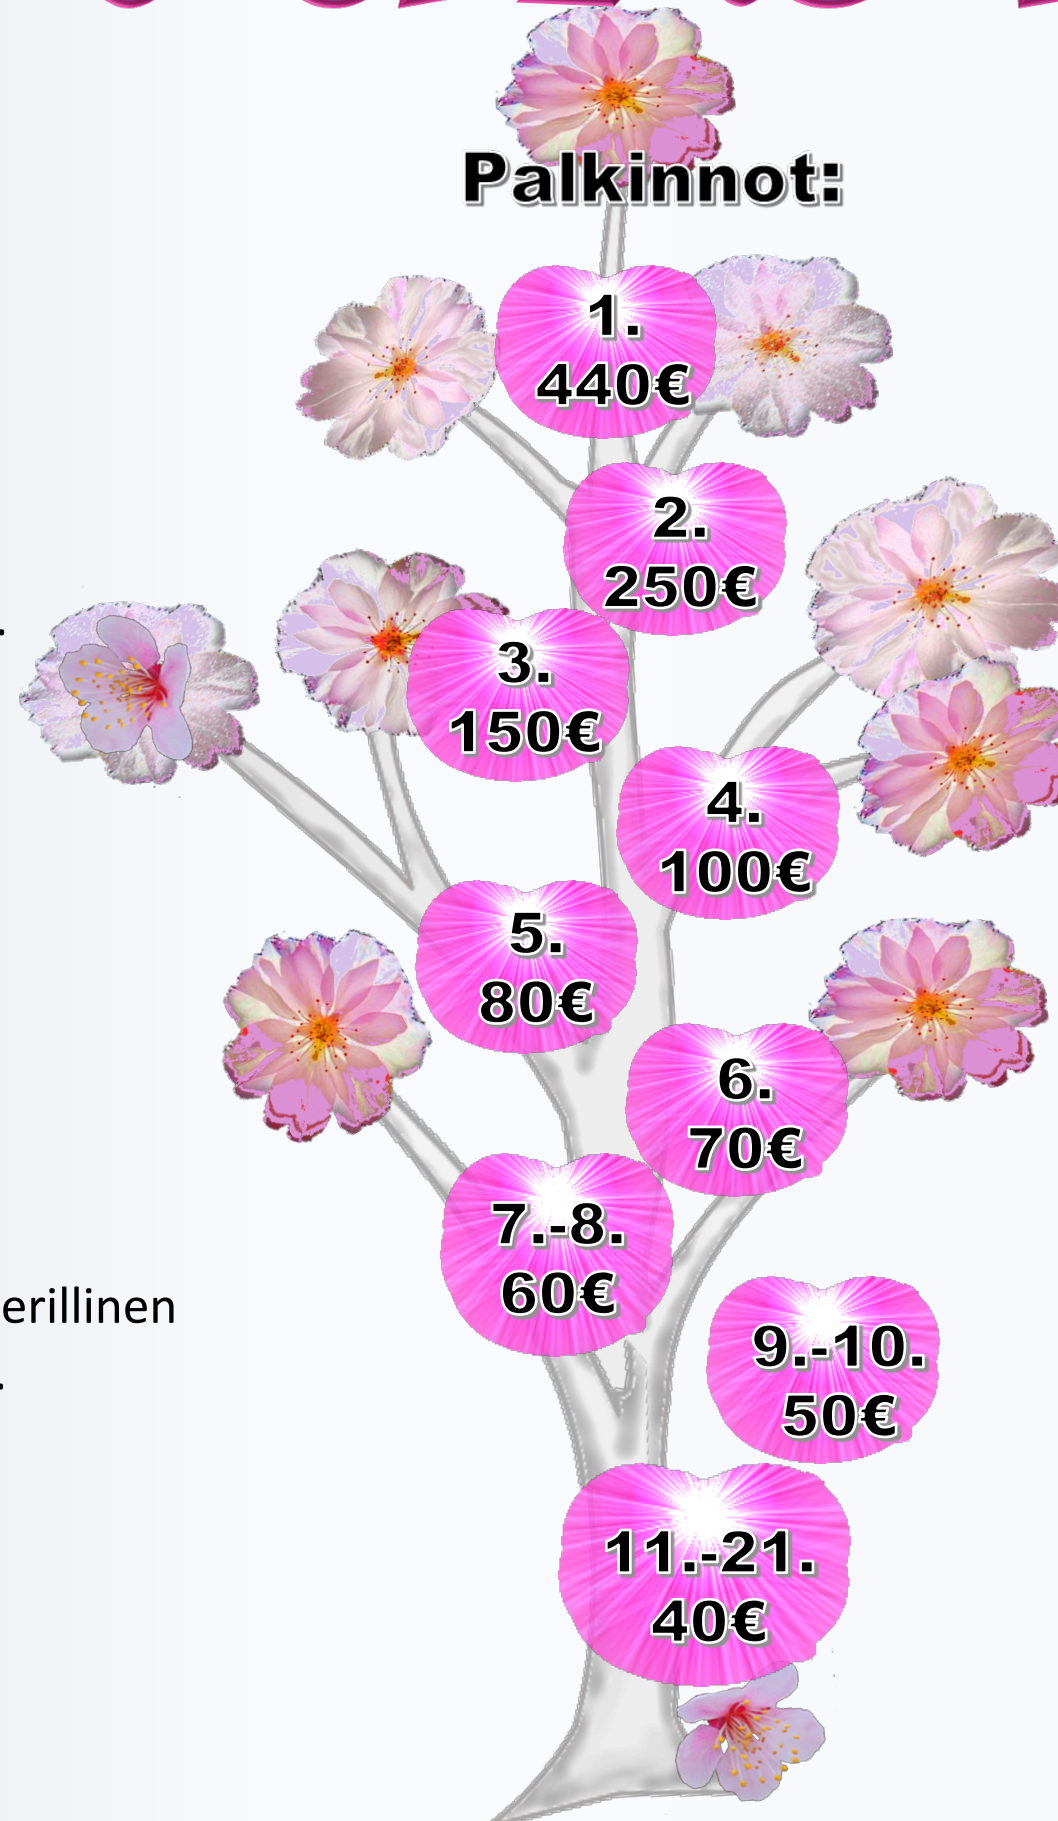

Cherry SAKURAKISA

40-VUOTTA

Avoim kansallinen

Tampere, Kaupin keilahalli

26.2. – 23.3.2024

Alkukilpailu 6 sarjaa am., rataparin vaihto sarjoittain.
Lämmittelyaika 10 min aloitusrataparilla, rajaton uusinta.
Viimeinen kilpailuerä lauantaina 23.3.24 klo 11.00.

Kilpailumaksu 35€ /uusinta 35€

juniorit ja nuoret 27€ /uusinta 27€

Keskiarvotasoiukset 210-155, 70% (max tas. 39pist./srj).
Ratahoito ennen jokaista erää.

Punakeilaerä su 17.3.2024 klo 12.00. Erästä oma erillinen ilmoitus. Erän paras palkitaan kilpailulahjakortilla (á 23€).

Palkinnot:

1.
440€

2.
250€

3.
150€

4.
100€

5.
80€

6.
70€

7.-8.
60€