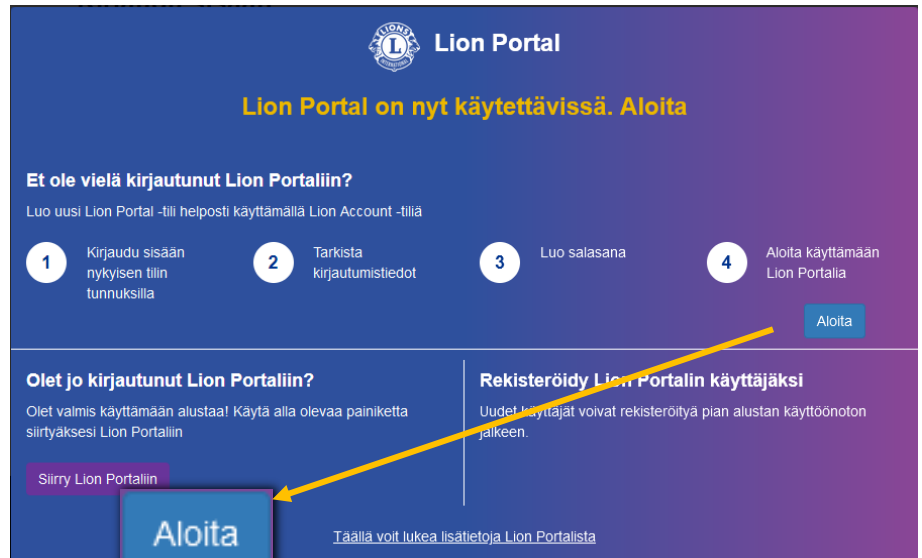

2. Voit kirjautua Lion Portaliin, vaikka et olisi saanutkaan em. sähköpostia. Mene kansainvälisille suomenkielisille sivuille: <https://www.lionsclubs.org/fi>

Sivun yläreunan valikossa on valinta "Kirjaudu".

The screenshot shows the website header for Lions International. The navigation menu includes "Esittely", "Vaikutuksemme", "Osallistu", and "Jäsenten resurssikeskus". A yellow arrow points to the "KIRJAUDU" button in the top right corner. Below the header is a banner image with the text "Palvelemme apua tarvitsevaa maailmaa."

Kummastakin aloitustavasta pääset kuvan mukaiseen ruutuun.

Klikkaa "Aloita" -painiketta.

Avautuvalla sivulla voit antaa kirjautumistunnuksesi ja tarvittaessa vaihtaa salasanasi.

HUOM! Käyttäjätunnuksesi on tässä järjestelmässä oleva sähköpostiosoitteesi. Puhelinnumero ei siis enää kelpaa.

Tunnusten antamisen jälkeen pääset varsinaisen Lion Portalin kirjautumissivulle, johon voit antaa sähköpostiosoitteesi ja salasanan (vanha tai uusi, jos vaihdoit sen). Klikkaa Login tai Kirjaudu sisään, niin pääset uuden Lion Portalin etusivulle.