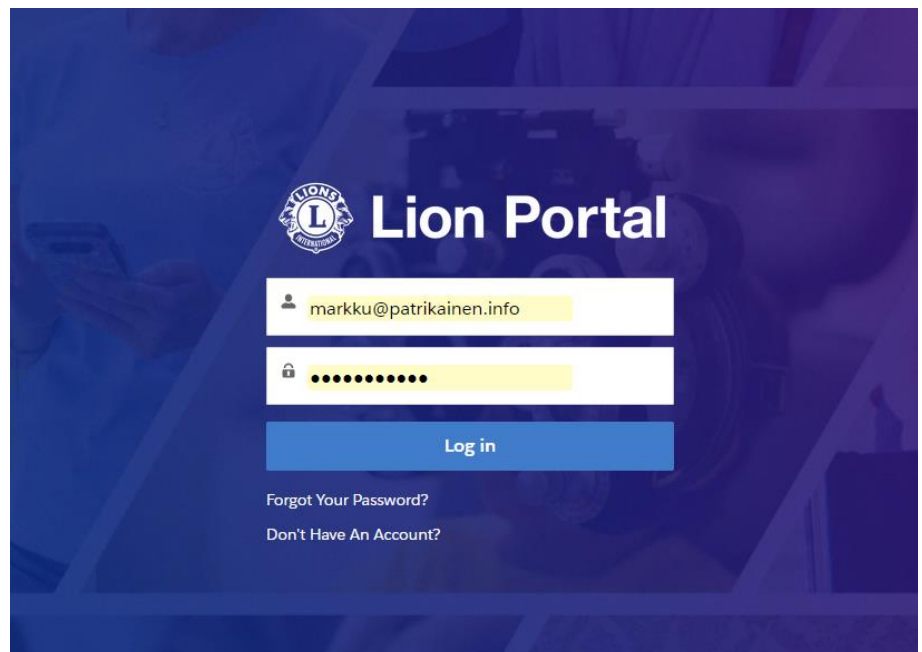

The screenshot shows the website header for Lions International. The navigation menu includes "Esittely", "Vaikutuksemme", "Osallistu", and "Jäsenten resurssikeskus". A yellow arrow points to the "KIRJAUDU" button in the top right corner. Below the header is a banner image with the text "Palvelemme apua tarvitsevaa maailmaa."

Kummastakin aloitustavasta pääset kuvan mukaiseen ruutuun.

Klikkaa "Aloita" -painiketta.

Avautuvalla sivulla voit antaa kirjautumistunnuksesi ja tarvittaessa vaihtaa salasanasi.

HUOM! Käyttäjätunnuksesi on tässä järjestelmässä oleva sähköpostiosoitteesi. Puhelinnumero ei siis enää kelpaa.

Tunnusten antamisen jälkeen pääset varsinaisen Lion Portalin kirjautumissivulle, johon voit antaa sähköpostiosoitteesi ja salasanan (vanha tai uusi, jos vaihdoit sen). Klikkaa Login tai Kirjaudu sisään, niin pääset uuden Lion Portalin etusivulle.