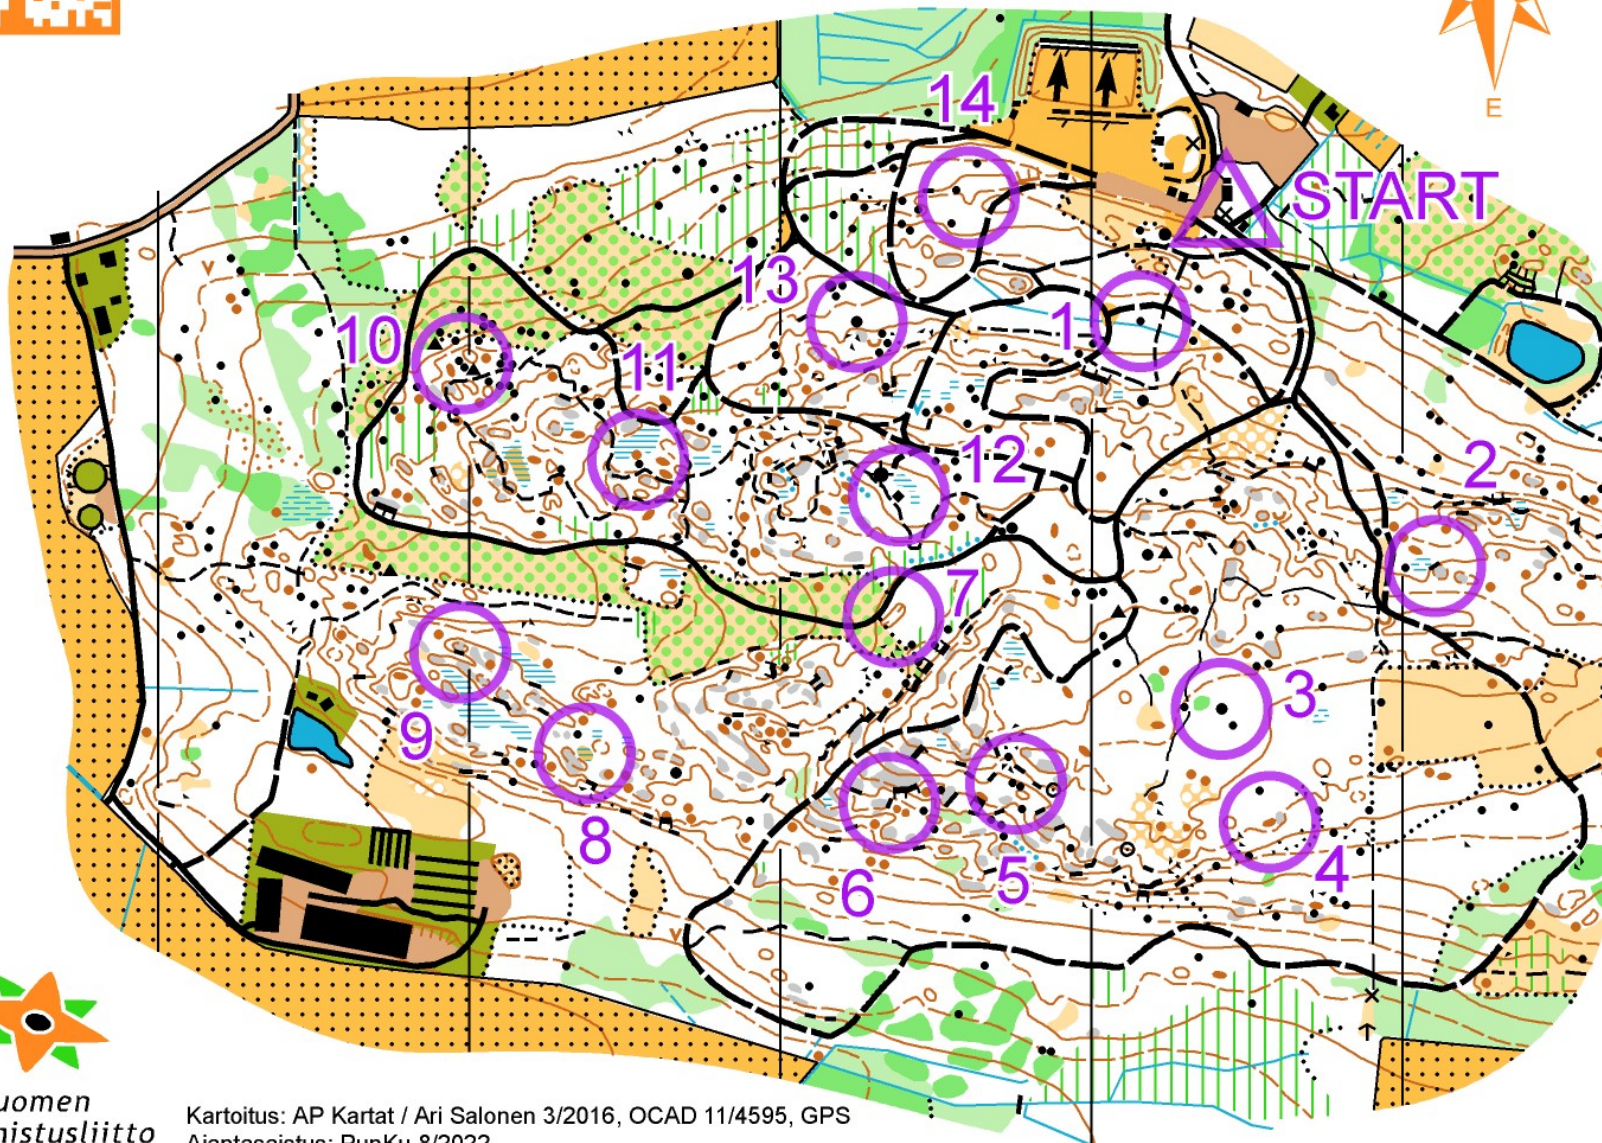

Punkalaidun

0 100m 200m 300m

Suunnistuskartta

Porttikallio

käyräväli 5m

Punkalaidun

START Erikoiskohde (opastaulu)

- 1 Kivi
- 2 Jyrkäne
- 3 Kivi
- 4 Kumpare
- 5 Kivien väli
- 6 Jyrkäne
- 7 Suppa
- 8 Suo
- 9 Jyrkäne
- 10 Kivien väli
- 11 Kiven ja kumpareen väli
- 12 Rakennus (laavu)
- 13 Kivi
- 14 Notko

Suomen
Suunnistusliitto

Kartoitus: AP Kartat / Ari Salonen 3/2016, OCAD 11/4595, GPS
Ajantasaistus: PunKu 8/2022