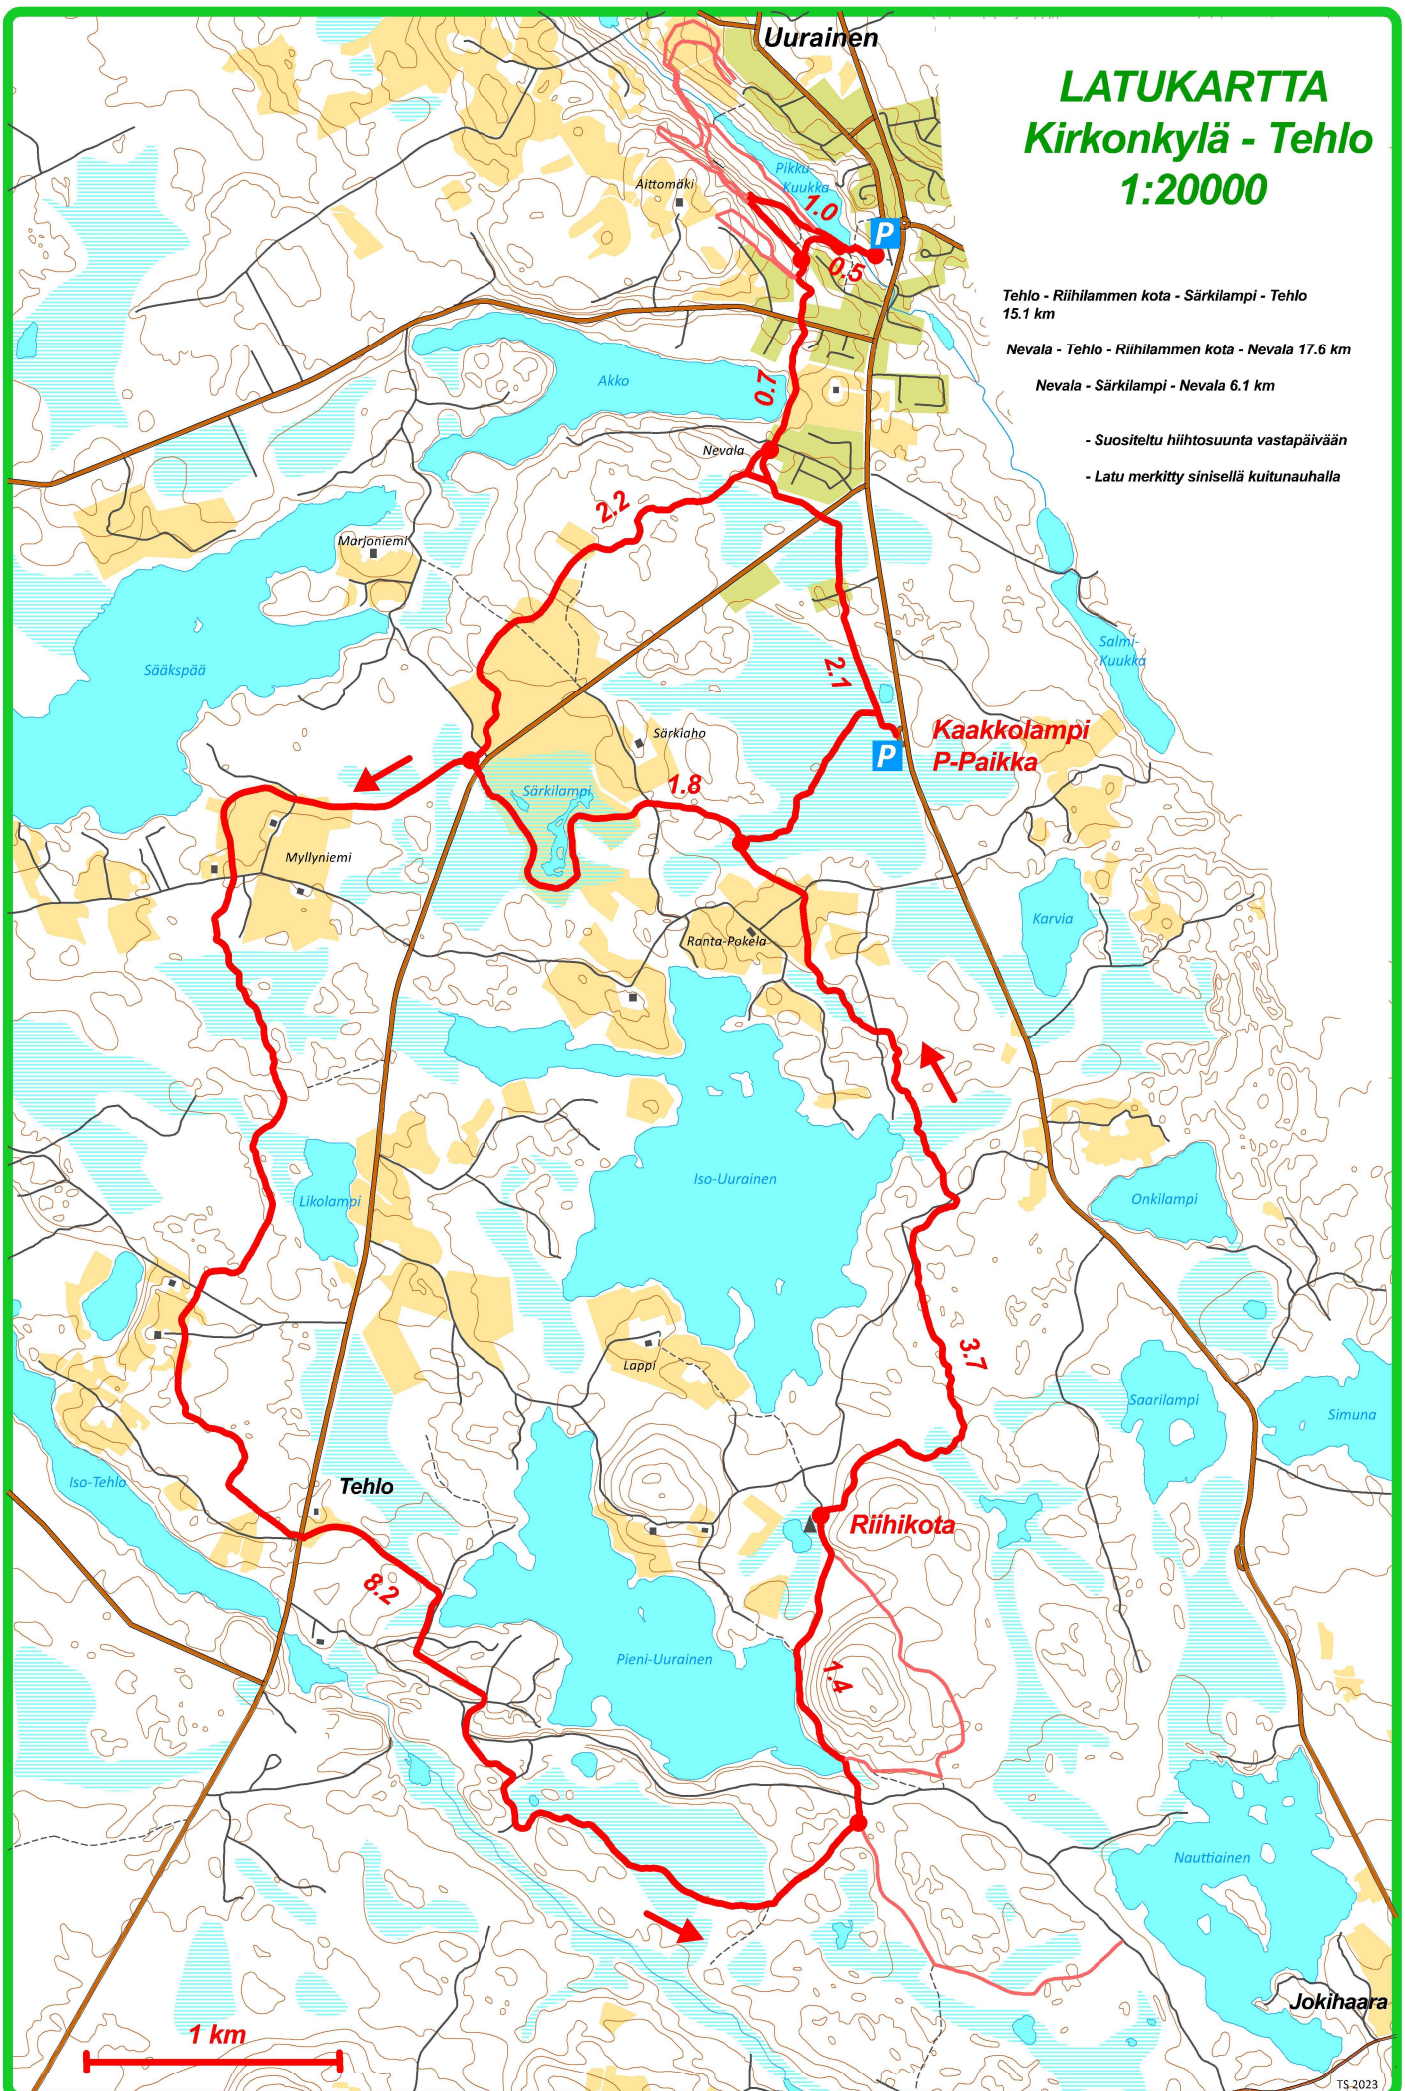

LATUKARTTA Kirkonkylä - Tehlo 1:20000

Tehlo - Riihilammen kota - Särkilampi - Tehlo
15.1 km

Nevala - Tehlo - Riihilammen kota - Nevala 17.6 km

Nevala - Särkilampi - Nevala 6.1 km

- Suositeltu hiihtosuunta vastapäivään

- Latu merkitty sinisellä kuitunauhalla

1 km