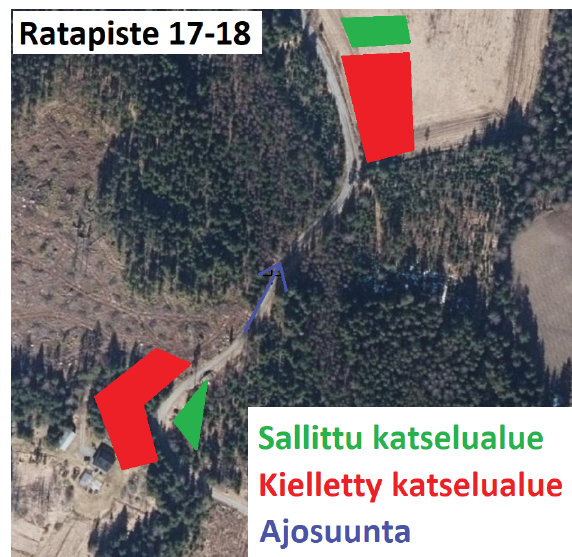

### **P1 – TIENVARSHIPARKKI HOUHAJÄRVENTIELLÄ**

- opastus Punkalaitumentieltä.

Osoite: Houhajärventie 193, 38250 SASTAMALA

**PYSÄKÖINTI VAIN TIEN OIKEAAN LAITAAN!**

Katselualueet:

- Takapiikkiristeys oikea (ratapiste 19 lähellä)
- Alamäki-vasen (ratapiste 18 lähellä)
- Tiukka ysikymppi oikea (ratapiste 17 lähellä)