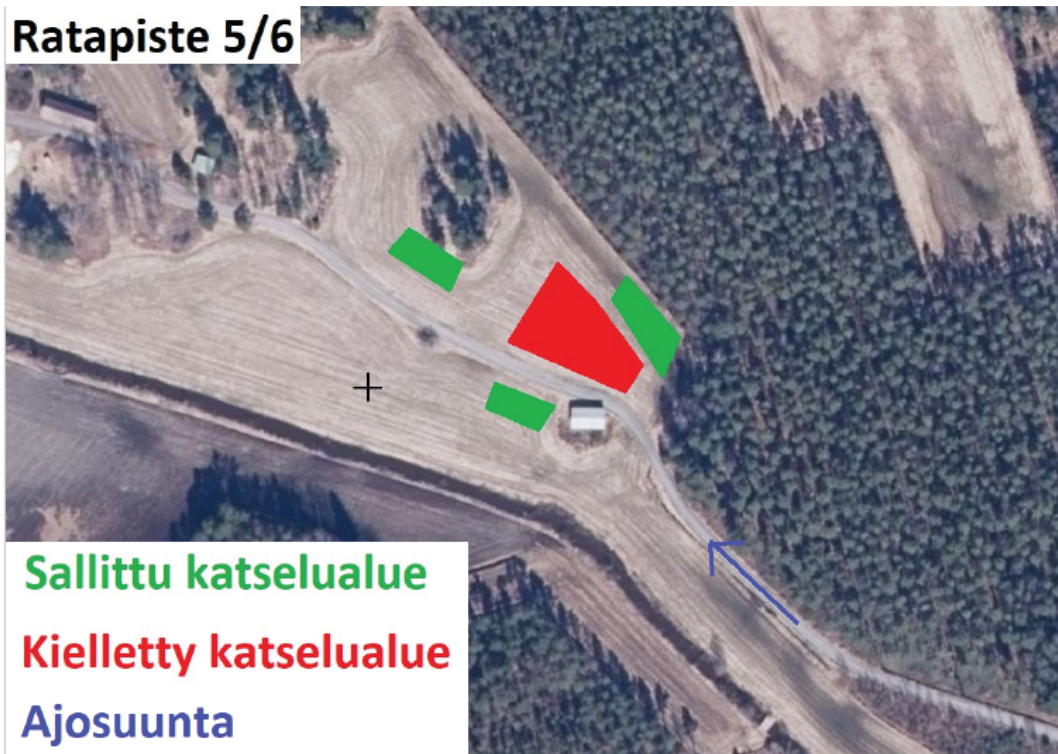

SAUNAMAAILMA.PRO RALLISPRINT 20.9.2025 - YLEISÖOHJEET

YLEISÖPARKIT JA SALLITUT KATSELUALUEET

Ratapisteen 5/6 katselualueelle P3:sta kävelyä n. 700m.

KILPAILUN TURVANUMEROT: 0400288617 / 0442593725