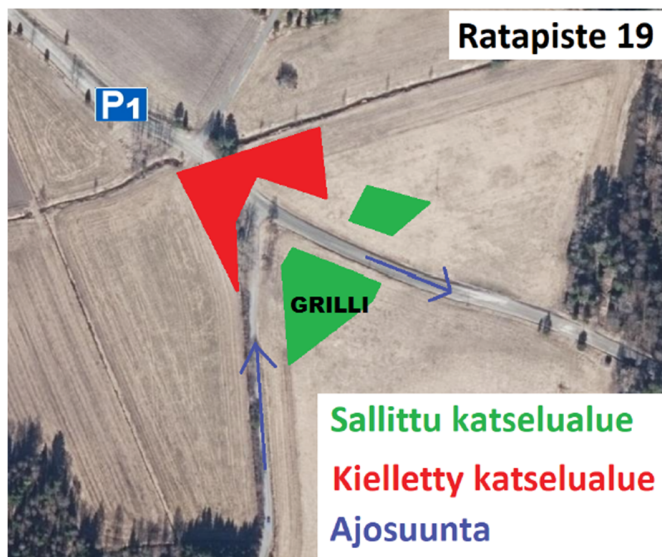

### **P1 – TIENVARSHIPARKKI HOUHAJÄRVENTIELLÄ**

- opastus Punkalaitumentieltä.

Osoite: Houhajärventie 193, 38250 SASTAMALA

**PYSÄKÖINTI VAIN TIEN OIKEAAN LAITAAN!**

Katselualueet:

- Takapiikkiristeys oikea (ratapiste 19 lähellä)
- Alamäki-vasen (ratapiste 18 lähellä)
- Tiukka ysikymppi oikea (ratapiste 17 lähellä)