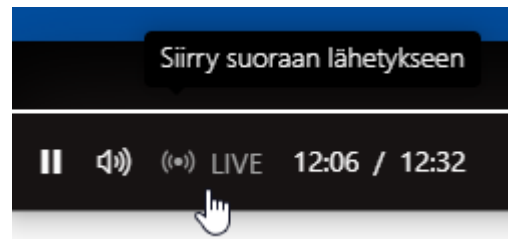

Klikattuasi ”Katso sen sijaan verkossa”, seuraavalla sivulla valitse ”**Liity anonyymisti**” (kuva alla).

Tämän jälkeen Internet-selaimesi avaa Live-lähetyksen seuranta ikkunan (kuva alla).

Jos olet ajoissa, ja lähetys ei ole käynnistynyt niin ruudun, jossa lukee ”Livetapahtuma ei ole alkanut”, voit odottaa rauhassa.

Aika ajoin on hyvä tarkistaa, että seuraat aidosti live-lähetystä viemällä hiirellä osoitin vasempaan alakulmaan, jolloin ohjaustoiminto aktivoituu (kuten kuvassa alla).

Jos näet punaisen merkin ja LIVE tekstin,  silloin seuraat suoraa lähetystä. Viemällä hiiren/osoittimen merkin päälle näet tekstin "Katsellaan suoraa lähetystä" (kuva alla vasemmalla). Jos taas kuvake ja teksti ovat harmaat (kuten kuvassa alla oikealla), on lähetyksesi pysähtynyt jossain välissä. Pääset takaisin suoraan lähetykseen klikkaamalla harmaata LIVE kuvaketta.