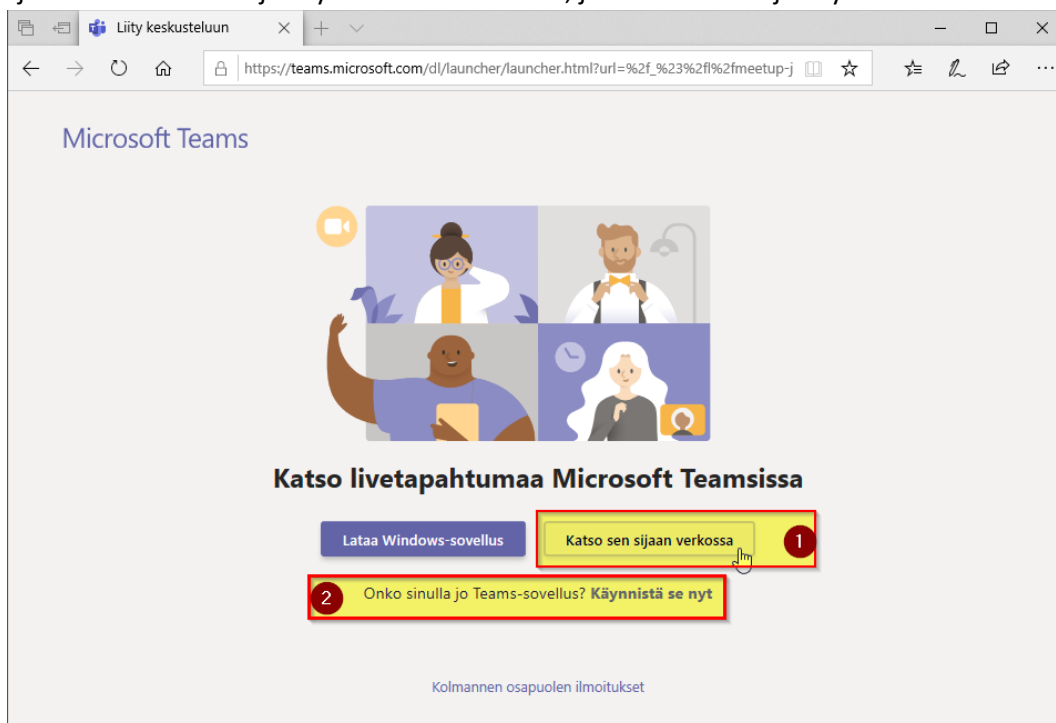

Voit liittyä live lähetykseen linkistä, jonka löydät Lions-liiton nettisivuilta.

Klikkaa linkkiä ja internet-selaimeesi aukeaa seuraava sivu, jossa sinulla kaksi vaihtoehtoa.

- 1) **Katso lähetystä suoraan selaimellasi.**
(SUOSITUS, ei vaadi asennuksia eikä kirjautumisia).

HUOM! Live-lähetyksen seuranta toimii ainakin seuraavilla Internet-selaimilla.

Google Chrome 

Mozilla Firefox 

Microsoft Internet Explorer 

MUTTA EI TOIMI! **Microsoft Edgellä**  ilman kirjautumista.

Apple/Mac (Safari etc.) tuotteiden toimivuutta ei ole näiden ohjeiden valmistelussa testattu.

- 2) **Avata Microsoft Teams sovellus ja seurata sen avulla.**

Tämä vaihtoehto on vain niille, joilla on jo Microsoft Team käytössään joko henkilökohtaisilla tai työpaikan tunnuksilla. **HUOM!** Teamsin käyttöä ja kirjautumista ei näissä ohjeissa erikseen käydä läpi, vaan oletus on, että osaat kirjautua sovellukseen ja käyttää sitä normaalisti, jos se sinulla on jo käytössäsi.

Klikattuasi ”Katso sen sijaan verkossa”, seuraavalla sivulla valitse ”**Liity anonyymisti**” (kuva alla).

Tämän jälkeen Internet-selaimesi avaa Live-lähetyksen seuranta ikkunan (kuva alla).

Jos olet ajoissa, ja lähetys ei ole käynnistynyt niin ruudun, jossa lukee ”Livetapahtuma ei ole alkanut”, voit odottaa rauhassa.