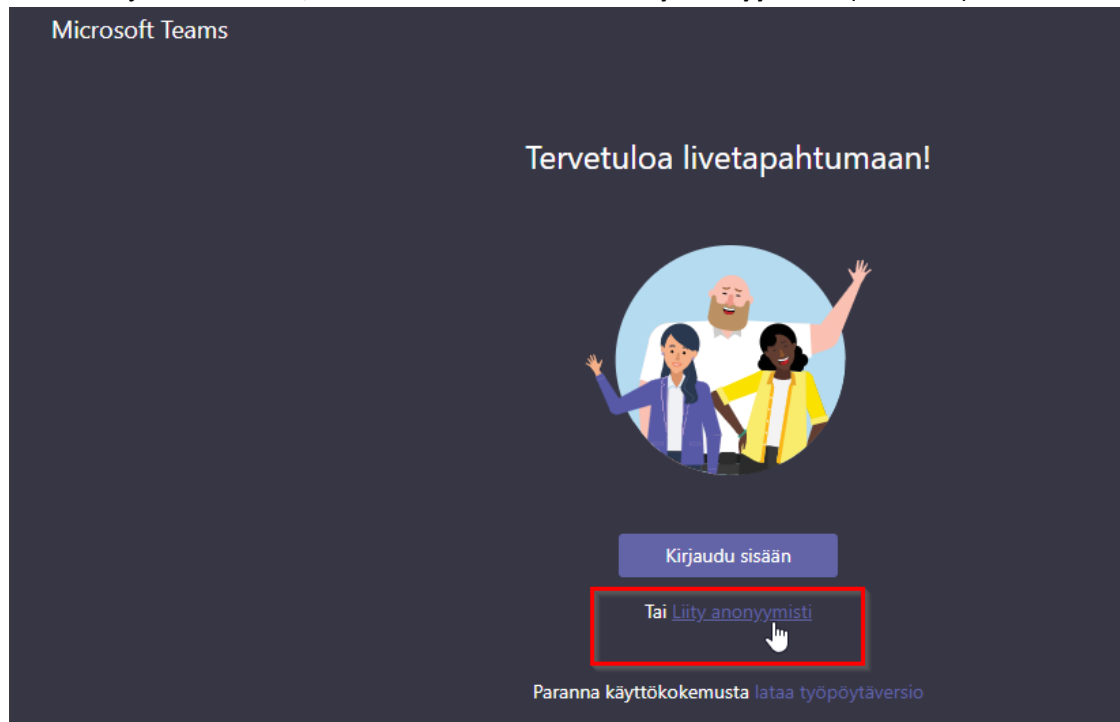

Voit liittyä live lähetykseen linkistä, jonka löydät Lions-liiton nettisivuilta.

Klikkaa linkkiä ja internet-selaimeesi aukeaa seuraava sivu, jossa sinulla kaksi vaihtoehtoa.

- 1) **Katso lähetystä suoraan selaimellasi.**
(SUOSITUS, ei vaadi asennuksia eikä kirjautumisia).

Klikattuasi ”Katso sen sijaan verkossa”, seuraavalla sivulla valitse ”**Liity anonyymisti**” (kuva alla).

Tämän jälkeen Internet-selaimesi avaa Live-lähetyksen seuranta ikkunan (kuva alla).

Jos olet ajoissa, ja lähetys ei ole käynnistynyt niin ruudun, jossa lukee ”Livetapahtuma ei ole alkanut”, voit odottaa rauhassa.