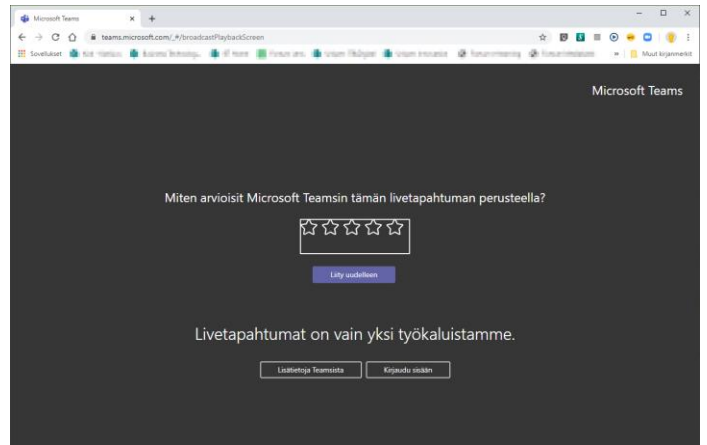

Jos vahingossa klikkasit POISTU, niin voit helposti liittyä takaisin klikkaamalla LIITY UUELLEEN.