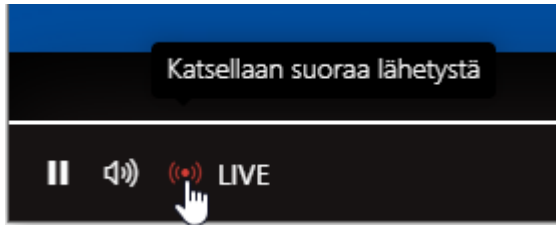

Klikattuasi ”Katso sen sijaan verkossa”, seuraavalla sivulla valitse ”**Liity anonyymisti**” (kuva alla).

Tämän jälkeen Internet-selaimesi avaa Live-lähetyksen seuranta ikkunan (kuva alla).

Jos olet ajoissa, ja lähetys ei ole käynnistynyt niin ruudun, jossa lukee ”Livetapahtuma ei ole alkanut”, voit odottaa rauhassa.

Aika ajoin on hyvä tarkistaa, että seuraat aidosti live-lähetystä viemällä hiirellä osoitin vasempaan alakulmaan, jolloin ohjaustoiminto aktivoituu (kuten kuvassa alla).

Jos näet punaisen merkin ja LIVE tekstin,  silloin seuraat suoraa lähetystä. Viemällä hiiren/osoittimen merkin päälle näet tekstin "Katsellaan suoraa lähetystä" (kuva alla vasemmalla). Jos taas kuvake ja teksti ovat harmaat (kuten kuvassa alla oikealla), on lähetyksesi pysähtynyt jossain välissä. Pääset takaisin suoraan lähetykseen klikkaamalla harmaata LIVE kuvaketta.