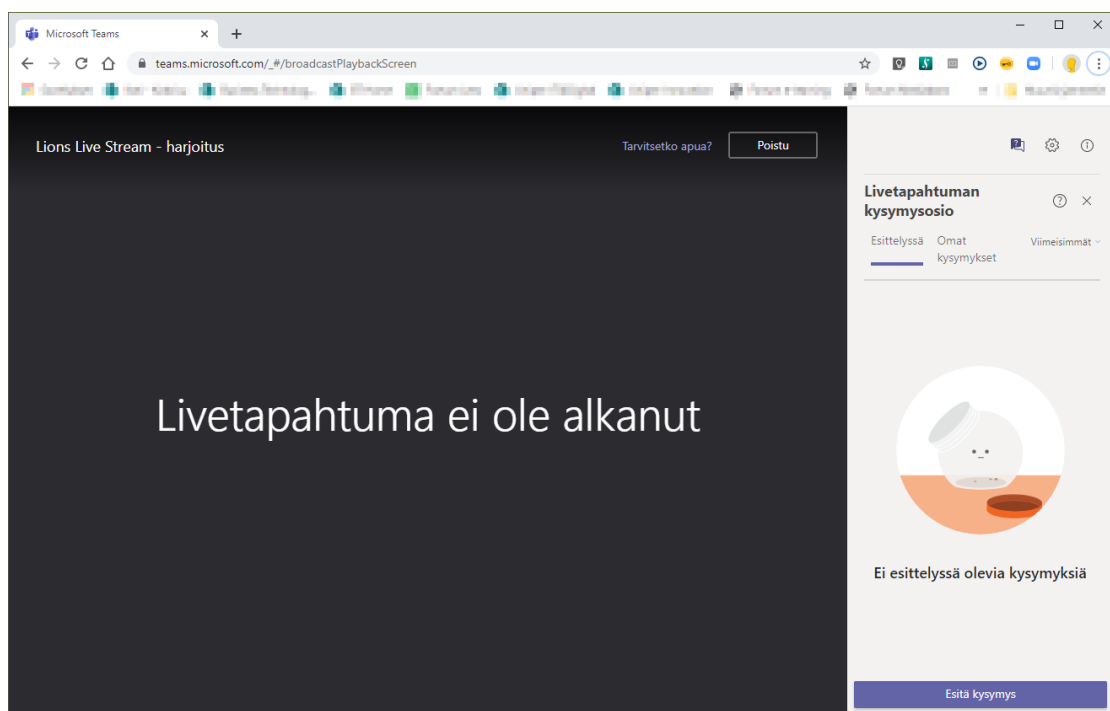

- 2) **Avata Microsoft Teams sovellus ja seurata sen avulla.**

Tämä vaihtoehto on vain niille, joilla on jo Microsoft Team käytössään joko henkilökohtaisilla tai työpaikan tunnuksilla. **HUOM!** Teamsin käyttöä ja kirjautumista ei näissä ohjeissa erikseen käydä läpi, vaan oletus on, että osaat kirjautua sovellukseen ja käyttää sitä normaalisti, jos se sinulla on jo käytössäsi.

Klikattuasi ”Katso sen sijaan verkossa”, seuraavalla sivulla valitse ”**Liity anonyymisti**” (kuva alla).

Tämän jälkeen Internet-selaimesi avaa Live-lähetyksen seuranta ikkunan (kuva alla).

Jos olet ajoissa, ja lähetys ei ole käynnistynyt niin ruudun, jossa lukee ”Livetapahtuma ei ole alkanut”, voit odottaa rauhassa.