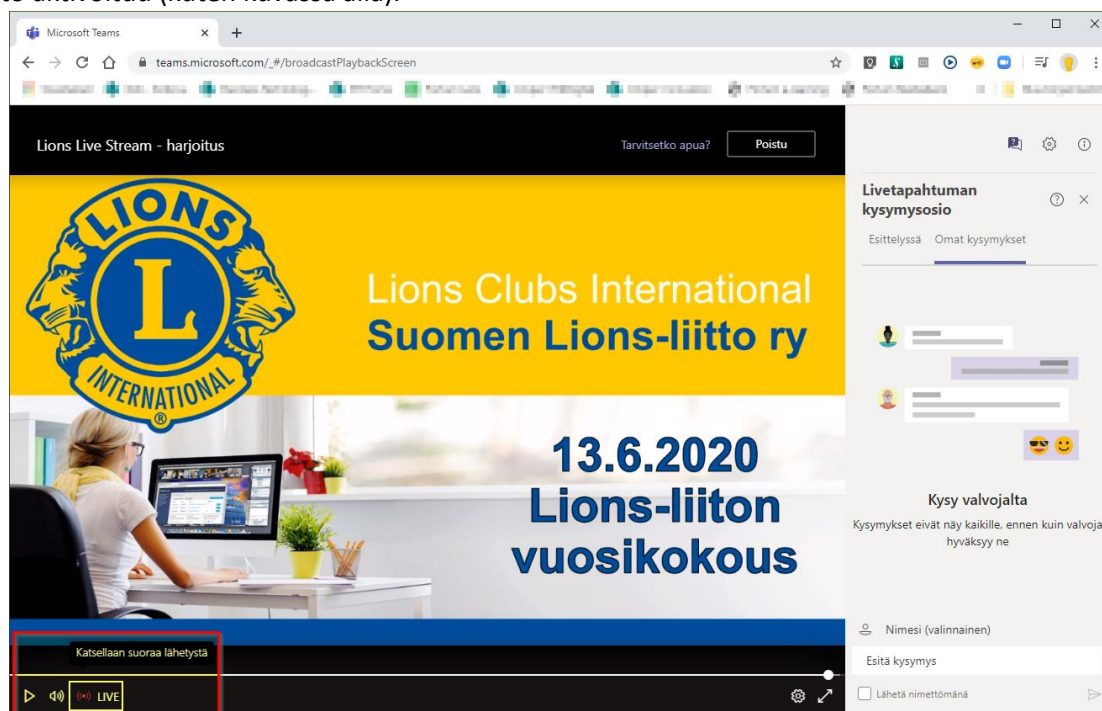

Aika ajoin on hyvä tarkistaa, että seuraat aidosti live-lähetystä viemällä hiirellä osoitin vasempaan alakulmaan, jolloin ohjaustoiminto aktivoituu (kuten kuvassa alla).