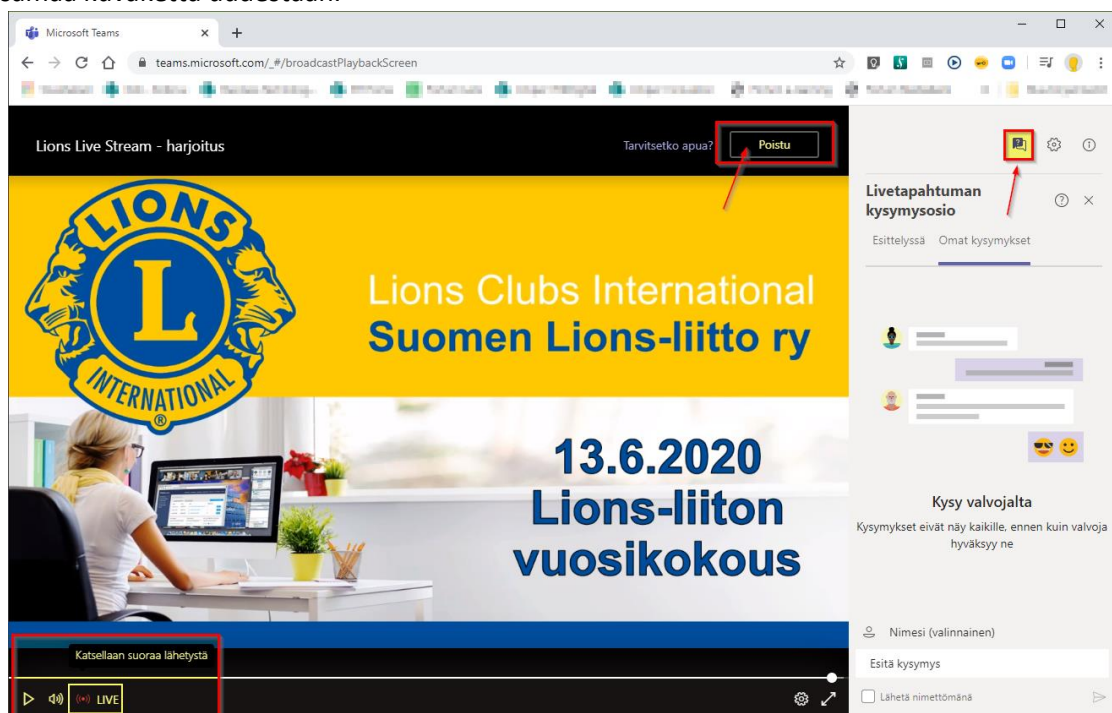

Jos näet ohjaustoiminnoissa tällaiset merkit, ne tarkoittava, että

- esitys on päällä normaalisti.

- Esitys on ruudullasi pysähtynyt (Pause). Olet saattanut vahingossa klikata kuvaruudun päällä, jolloin lähetysten toisto on keskeytynyt. Live-tapahtumaa seurattessasi voit halutessasi myös hetkellisesti keskeyttää (KESKEYTÄ/PAUSE) sen ja jatkaa taas klikkaamalla PLAY/TOISTA kuvaketta.

Ruudulla näkyvät numerot kertovat missä kohdassa toistoa olet verrattuna suoraan lähetykseen.

Yllä olevassa esimerkissä olisit 26 sekuntia suoran lähetysten perässä. Pääset takaisin suoraan lähetykseen klikkaamalla harmaata LIVE kuvaketta.

Jos vahingossa klikkaat POISTU, tai yhteytesi muuten katkeaa, voit helposti palata lähetykseen klikkaamalla alkuperäistä lähetyksen linkkiä.

Samoin jos klikkaa kerran tai kaksi oikean yläkulman asetuksien kuvakkeita, saat oikean reunan palstan pois ja takaisin klikkaamalla samaa kuvaketta uudestaan.