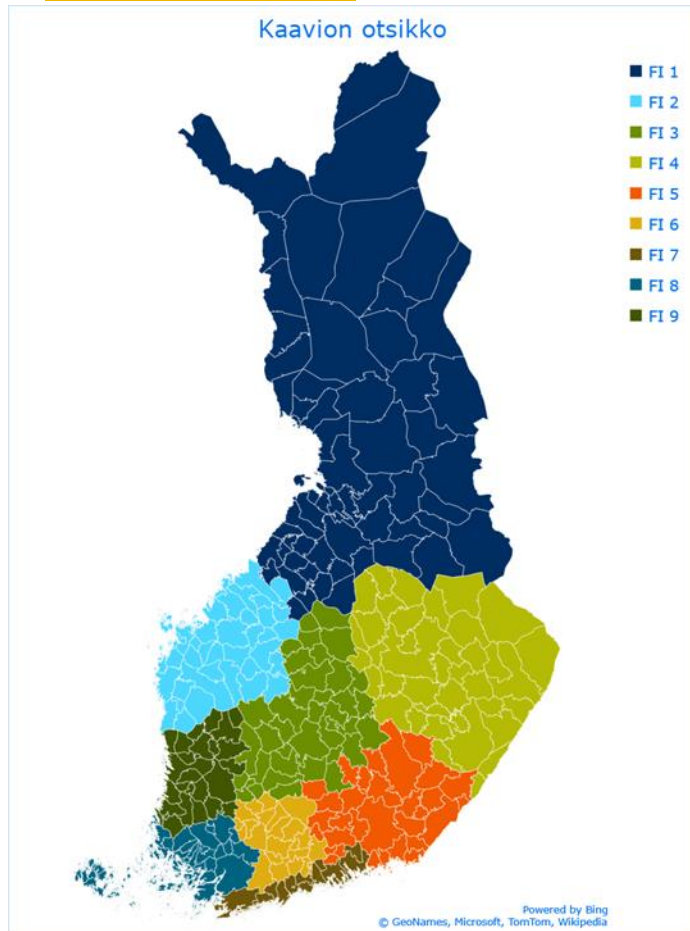

Ehdotus uudeksi piirijaoksi => FI 2

Kunta	piiri	jäsenet	klubit
Alajärvi	FI 2	53	2
Alavus	FI 2	51	3
Evijärvi	FI 2	35	1
Halsua	FI 2	21	1
Ilmajoki	FI 2	85	3
Isojoki	FI 2	38	1
Isokyrö	FI 2	37	1
Karjajoki	FI 2	0	0
Kaskinen	FI 2	17	1
Kauhajoki	FI 2	102	4
Kauhava	FI 2	142	6
Kaustinen	FI 2	25	2
Kokkola	FI 2	246	12
Korsnäs	FI 2	15	1
Kristiinankaupunki	FI 2	40	2
Kruunupyö	FI 2	54	3
Kuortane	FI 2	30	1
Kurikka	FI 2	176	6
Laihia	FI 2	15	1

Kunta	piiri	jäsenet	klubit
Lappajärvi	FI 2	31	1
Lapua	FI 2	89	4
Luoto	FI 2	0	0
Maalahti	FI 2	38	2
Mustasaari	FI 2	0	0
Närpiö	FI 2	66	3
Pedersöre	FI 2	28	2
Perho	FI 2	16	1
Pietarsaari	FI 2	97	4
Seinäjoki	FI 2	197	9
Soini	FI 2	15	1
Teuva	FI 2	23	1
Toholampi	FI 2	36	2
Töysä	FI 2	25	1
Uusikaarlepyy	FI 2	88	4
Vaasa	FI 2	93	4
Veteli	FI 2	18	1
Vimpeli	FI 2	30	1
Vöyri	FI 2	46	2
Ähtäri	FI 2	34	2

Piiri	Jäsenet	Klubit
FI 2	2 152	96