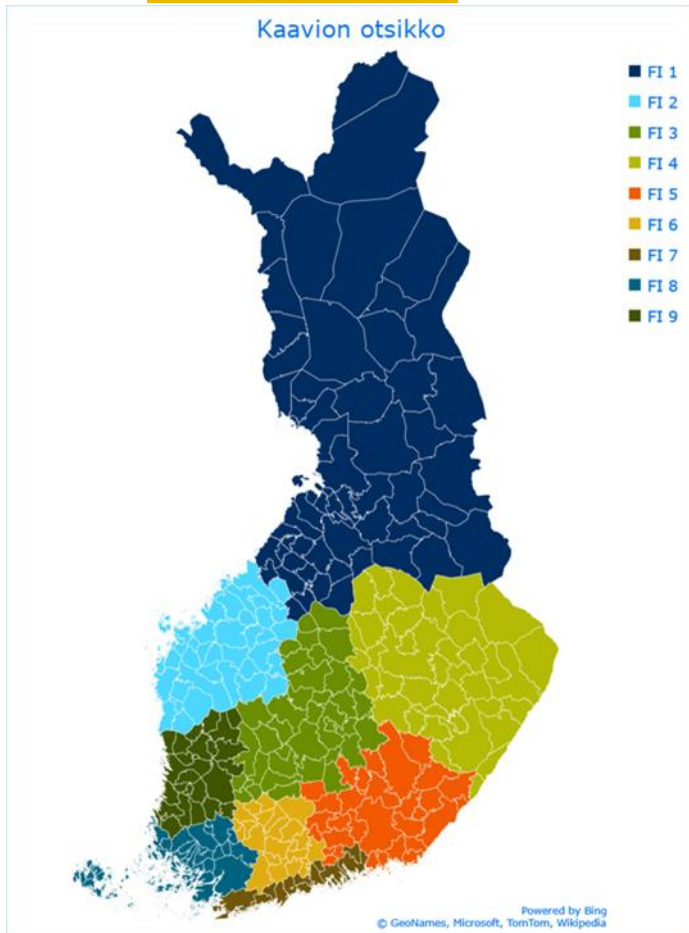

Ehdotus uudeksi piirijaoksi => FI 9

Piiri	Jäsenet	Klubit
FI 9	1801	75

Kunta	piiri	jäsenet	klubit
Eura	FI 9	101	5
Eurajoki	FI 9	50	2
Harjavalta	FI 9	45	2
Honkajoki	FI 9	26	1
Huittinen	FI 9	152	5
Hämeenkyrö	FI 9	44	2
Ikaalinen	FI 9	38	2
Jämijärvi	FI 9	20	1
Kankaanpää	FI 9	108	4
Karvia	FI 9	27	1
Kihniö	FI 9	12	1
Kokemäki	FI 9	89	4
Laitila	FI 8	53	2

Kunta	piiri	jäsenet	klubit
Merikarvia	FI 9	35	1
Nakkila	FI 9	64	2
Parkano	FI 9	27	1
Pomarkku	FI 9	19	1
Pori	FI 9	243	13
Punkalaidun	FI 9	58	2
Pyhäranta	FI 9	13	1
Rauma	FI 9	205	7
Sastamala	FI 9	211	9
Siikainen	FI 9	15	1
Säkylä	FI 9	52	2
Ulvila	FI 9	94	3