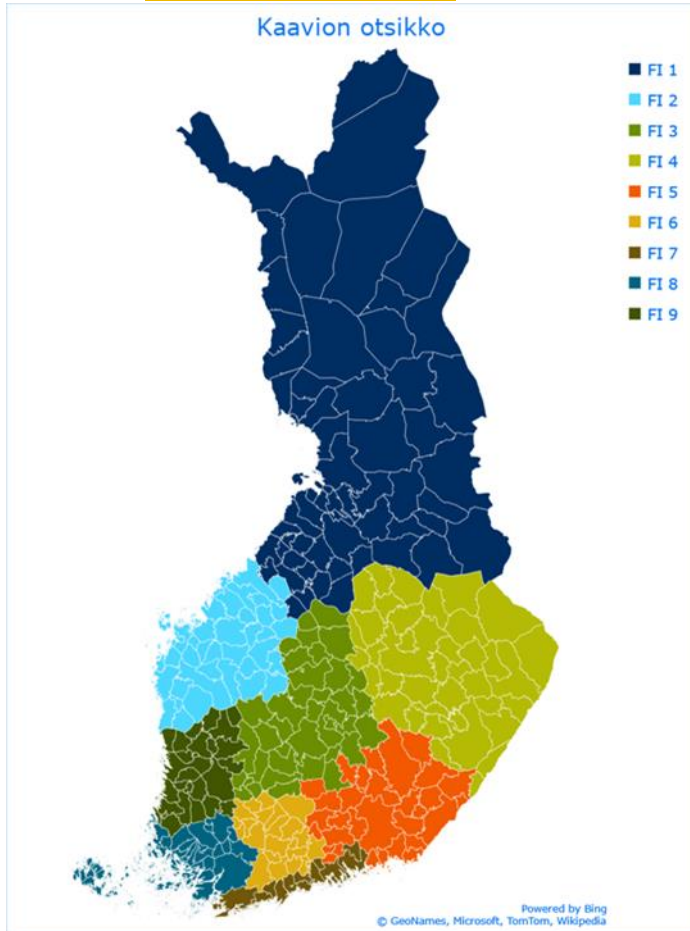

Ehdotus uudeksi piirijaoksi => FI 8

Aura	FI 8	59	2
Brändö	FI 8	15	1
Eckerö	FI 8	0	0
Finström	FI 8	0	0
Föglö	FI 8	0	0
Geta	FI 8	0	0
Hammarland	FI 8	0	0
Jomala	FI 8	0	0
Kaarina	FI 8	138	5
Kemiönsaari	FI 8	46	2
Koski TI	FI 8	31	1
Kumlinge	FI 8	0	0
Kustavi	FI 8	33	1
Kökar	FI 8	0	0
Lemland	FI 8	0	0
Lieto	FI 8	61	4
Loimaa	FI 8	141	4
Lumparland	FI 8	0	0
Maarianhamina	FI 8	146	4
Marttila	FI 8	22	1
Masku	FI 8	32	2

Mynämäki	FI 8	86	3
Naantali	FI 8	119	4
Nousiainen	FI 8	24	1
Oripää	FI 8	42	1
Paimio	FI 8	44	2
Parainen	FI 8	38	2
Pöytyä	FI 8	106	4
Raisio	FI 8	55	2
Rusko	FI 8	52	2
Salo	FI 8	204	8
Saltvik	FI 8	36	1
Sauvo	FI 8	27	1
Somero	FI 8	67	2
Sottunga	FI 8	0	0
Sund	FI 8	0	0
Taivassalo	FI 8	0	0
Turku	FI 8	431	20
Uusikaupunki	FI 8	56	3
Vehmaa	FI 8	16	1
Vårdö	FI 8	0	0
Ypäjä	FI 8	52	2

Piiri	Jäsenet	Klubit
FI 8	2179	86