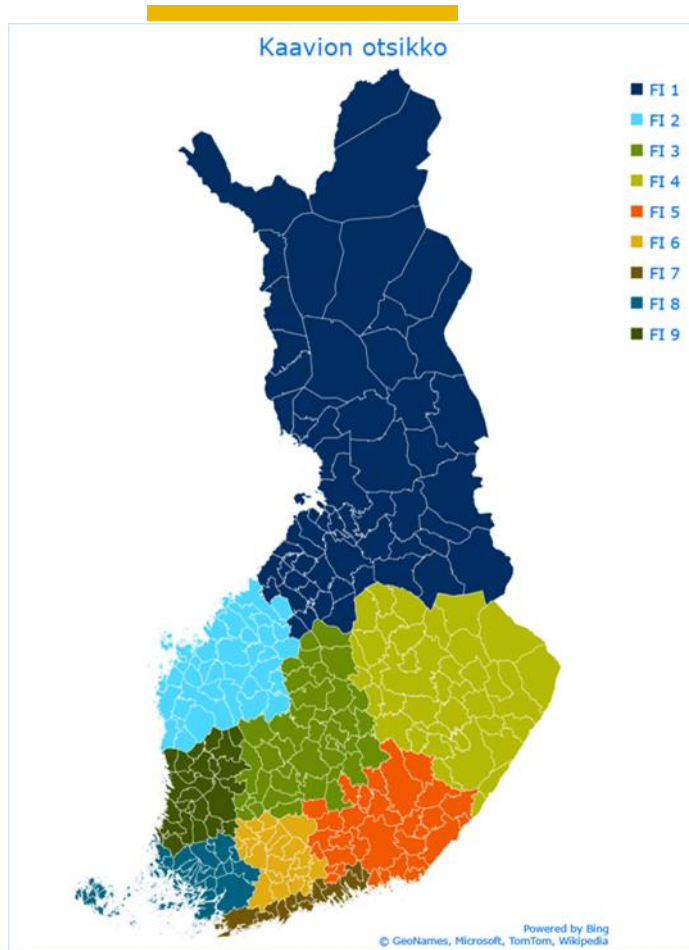

Ehdotus uudeksi piirijaoksi => FI 6

Kunta	piiri	jäsenet	klubit
Akaa	FI 6	167	6
Forssa	FI 6	117	5
Hattula	FI 6	34	2
Hausjärvi	FI 6	71	3
Humppila	FI 6	24	1
Hyvinkää	FI 6	161	6
Hämeenlinna	FI 6	282	10
Janakkala	FI 6	88	3
Jokioinen	FI 6	0	0
Järvenpää	FI 6	138	5
Karkkila	FI 6	36	1
Kerava	FI 6	51	2
Lammi	FI 6	27	1
Lohja	FI 6	82	4
Loppi	FI 6	69	3
Mäntsälä	FI 6	69	3
Nurmijärvi	FI 6	147	6
Riihimäki	FI 6	132	5
Tammela	FI 6	24	1
Tuusula	FI 6	143	6
Urjala	FI 6	44	2
Valkeakoski	FI 6	102	4
Vihti	FI 6	57	3

Piiri	Jäsenet	Klubit
FI 6	2 065	82