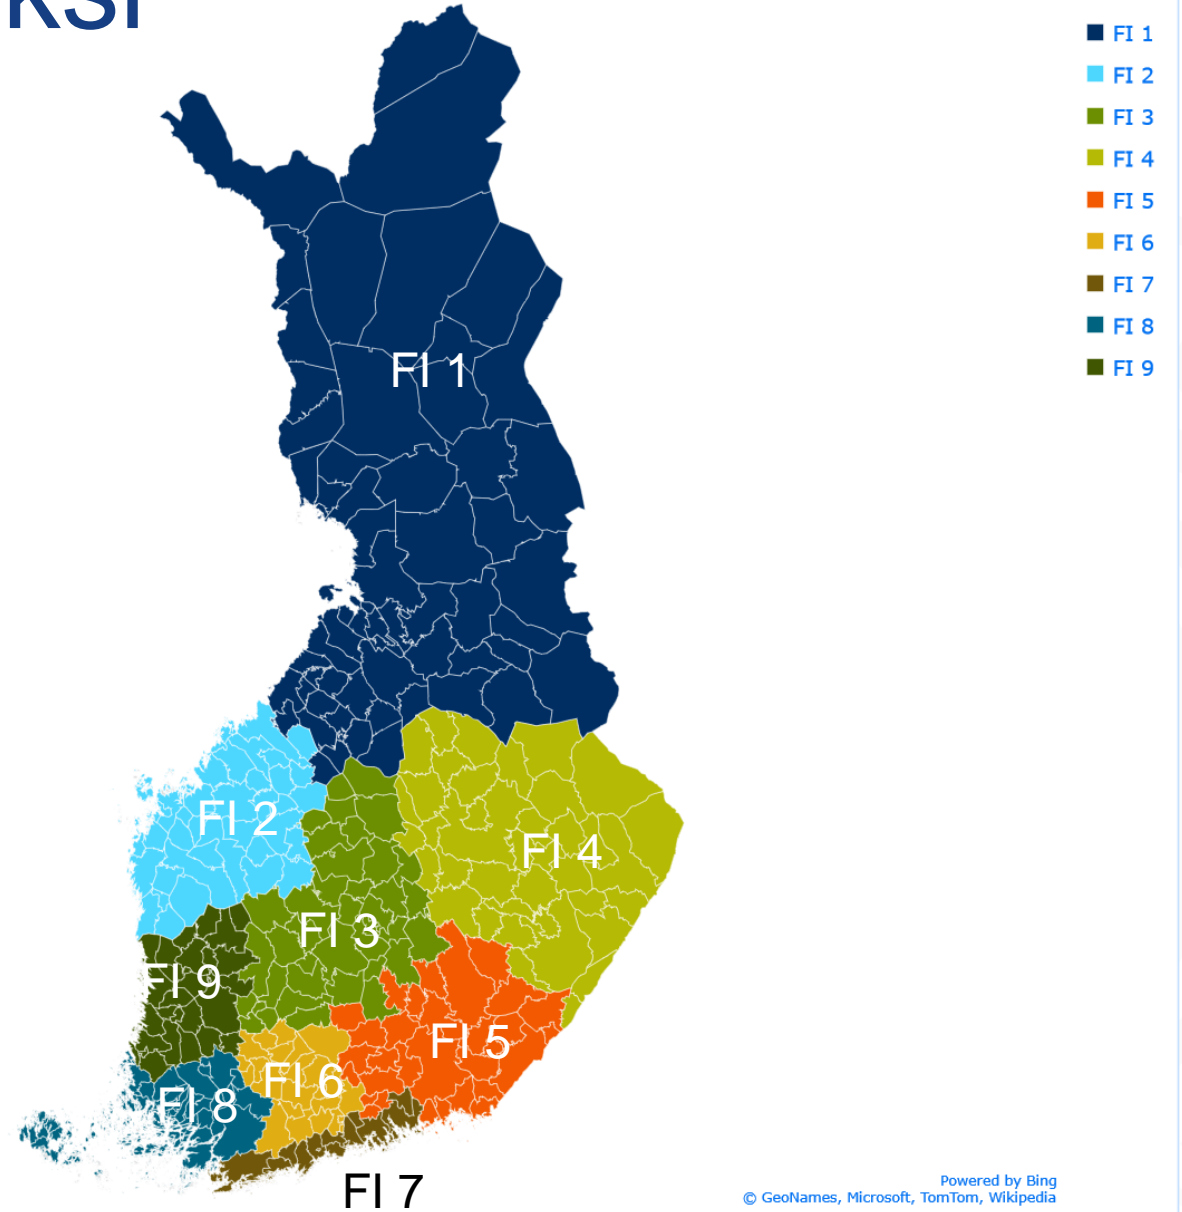

Ehdotus uudeksi piirijaoksi

Kaavion otsikko

Piiri	Jäsenet	Klubit
FI 1	2 405	110
FI 2	2 152	96
FI 3	2 255	105
FI 4	2 241	94
FI 5	2 042	82
FI 6	2 065	82
FI 7	2 425	111
FI 8	2 179	86
FI 9	1 801	75
Grand Total	19 565	841