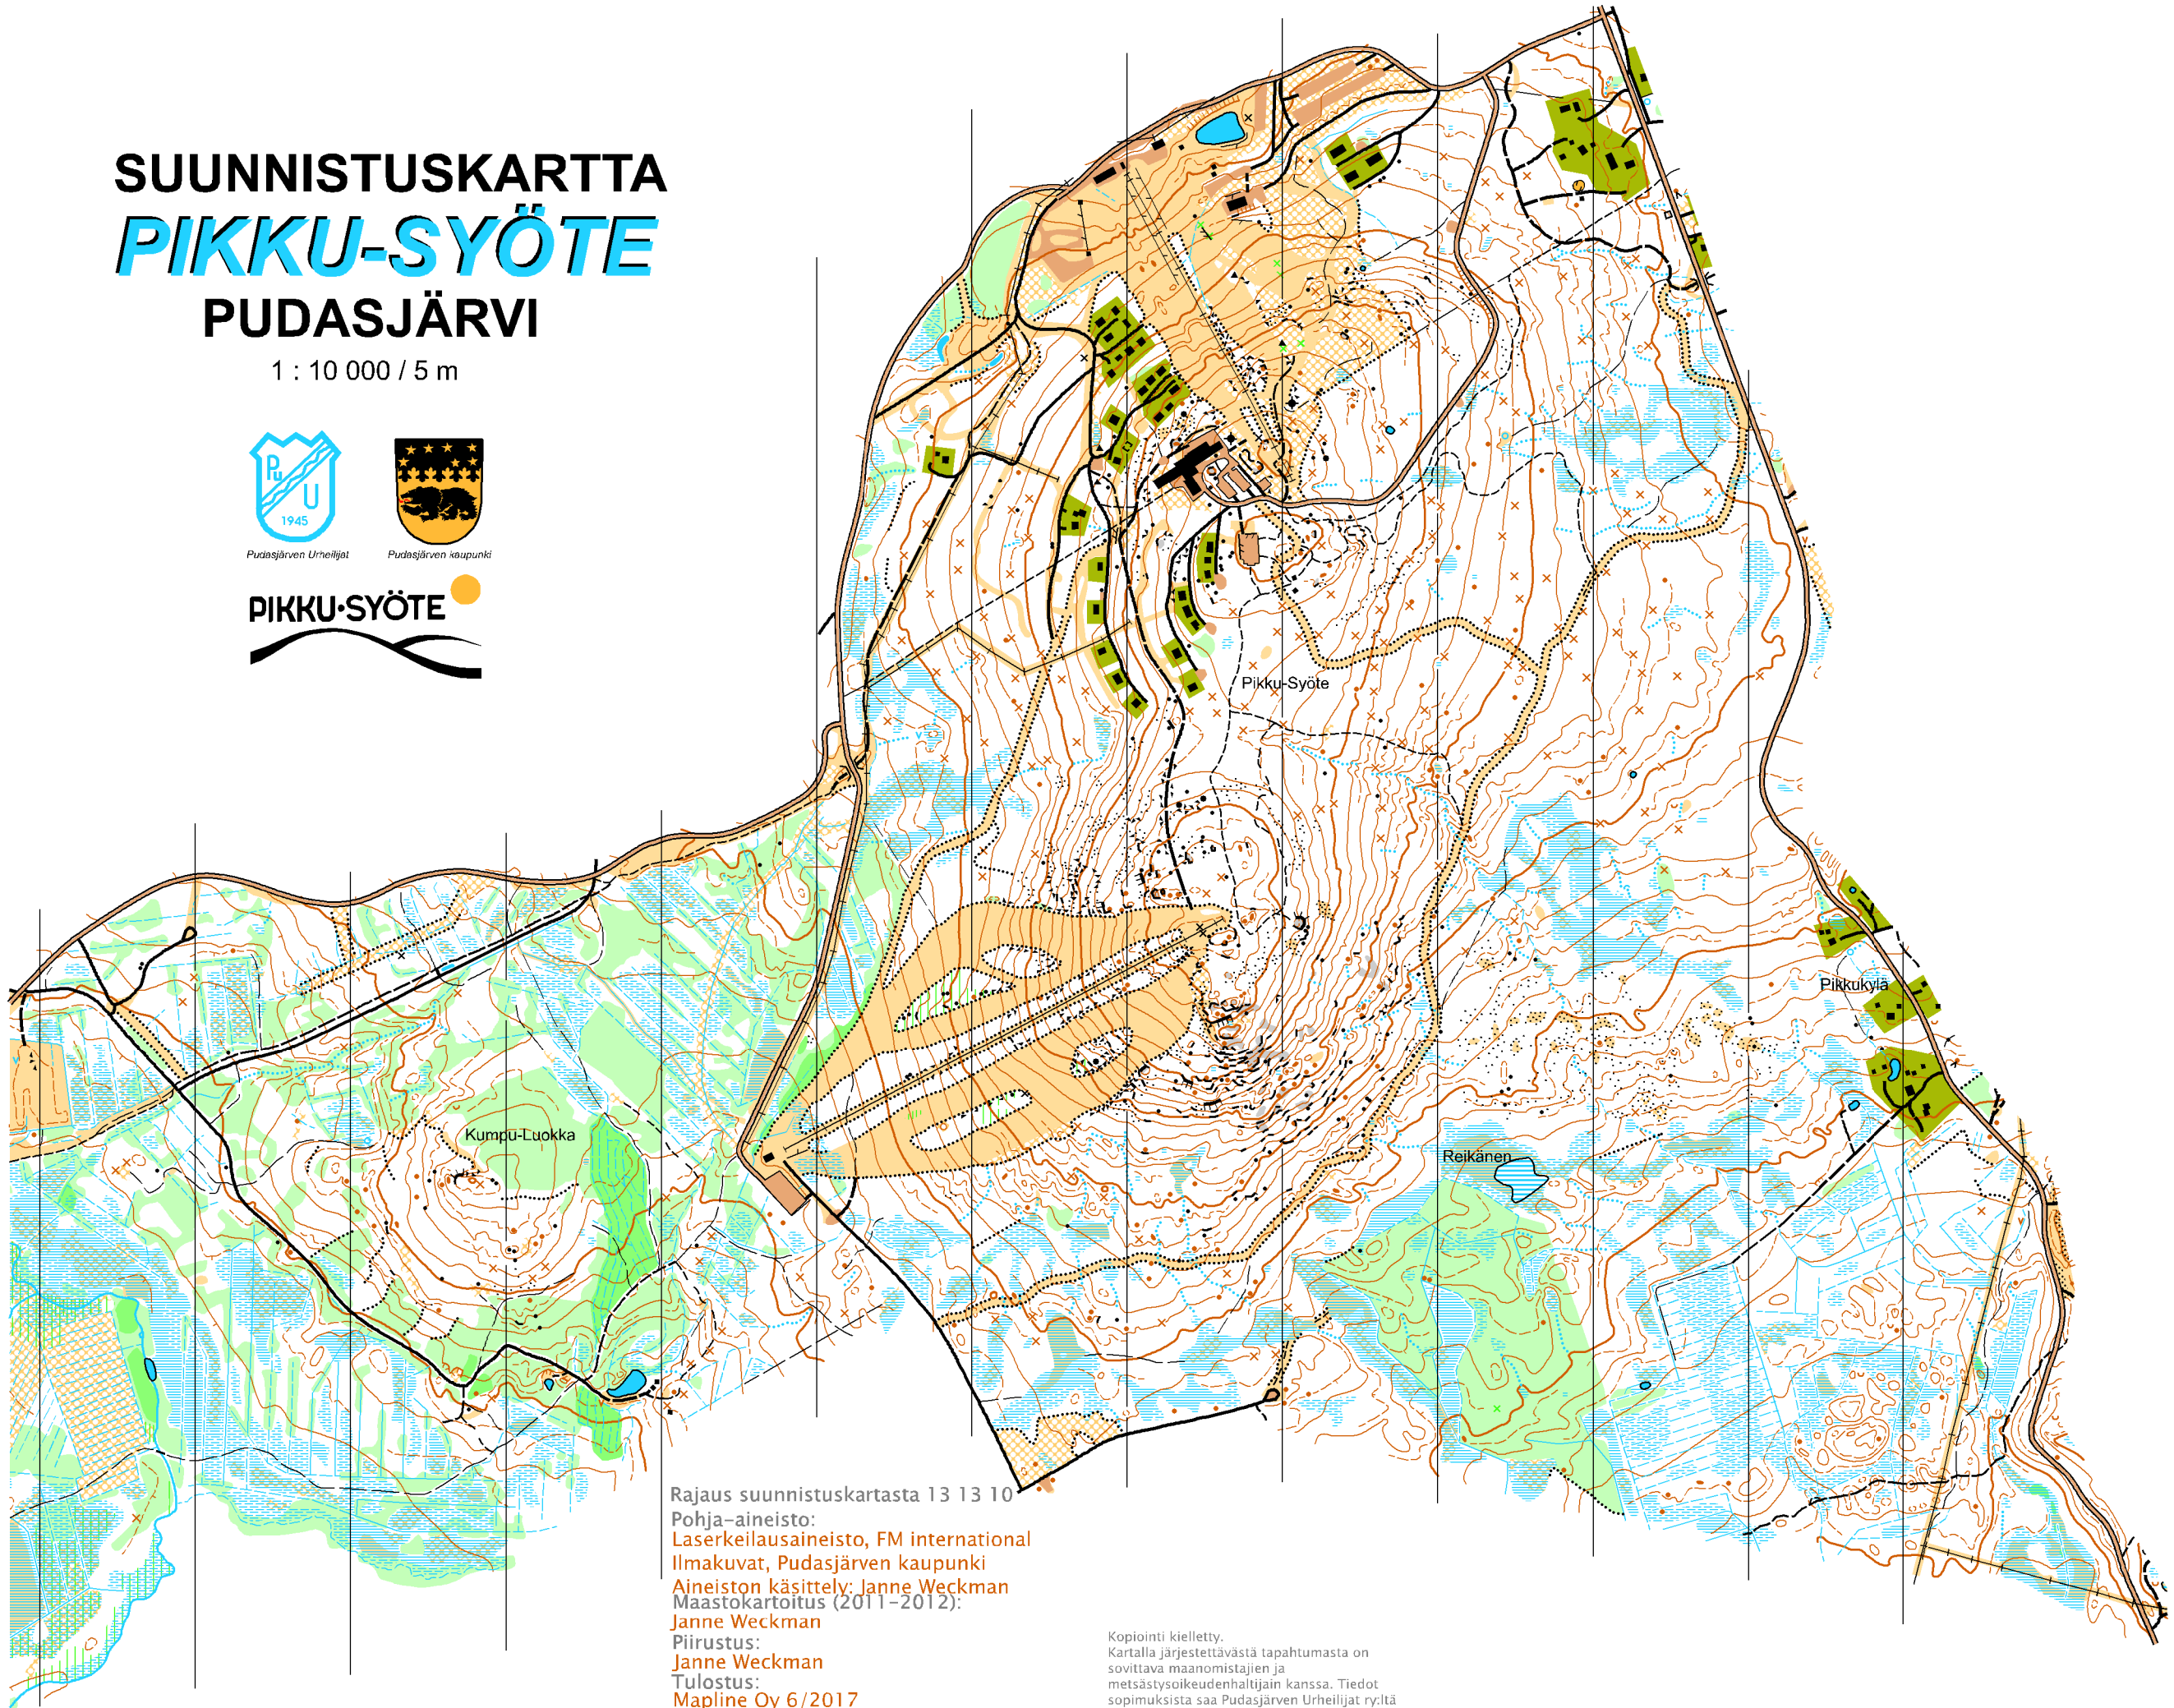

SUUNNISTUSKARTTA **PIKKU-SYÖTE** PUDASJÄRVI

1 : 10 000 / 5 m

Pudasjärven Urheilijat

Pudasjärven kaupunki

Rajaus suunnistuskartasta 13 13 10
Pohja-aineisto:
Laserkeilausaineisto, FM international
Ilmakuvat, Pudasjärven kaupunki
Aineiston käsittely: Janne Weckman
Maastokartoitus (2011-2012):
Janne Weckman
Piirustus:
Janne Weckman
Tulostus:
Mapline Oy 6/2017

Kopiointi kielletty.
Kartalla järjestettävästä tapahtumasta on
sovitettava maanomistajien ja
metsästysoikeudenhaltijain kanssa. Tiedot
sopimuksista saa Pudasjärven Urheilijat ry:ltä