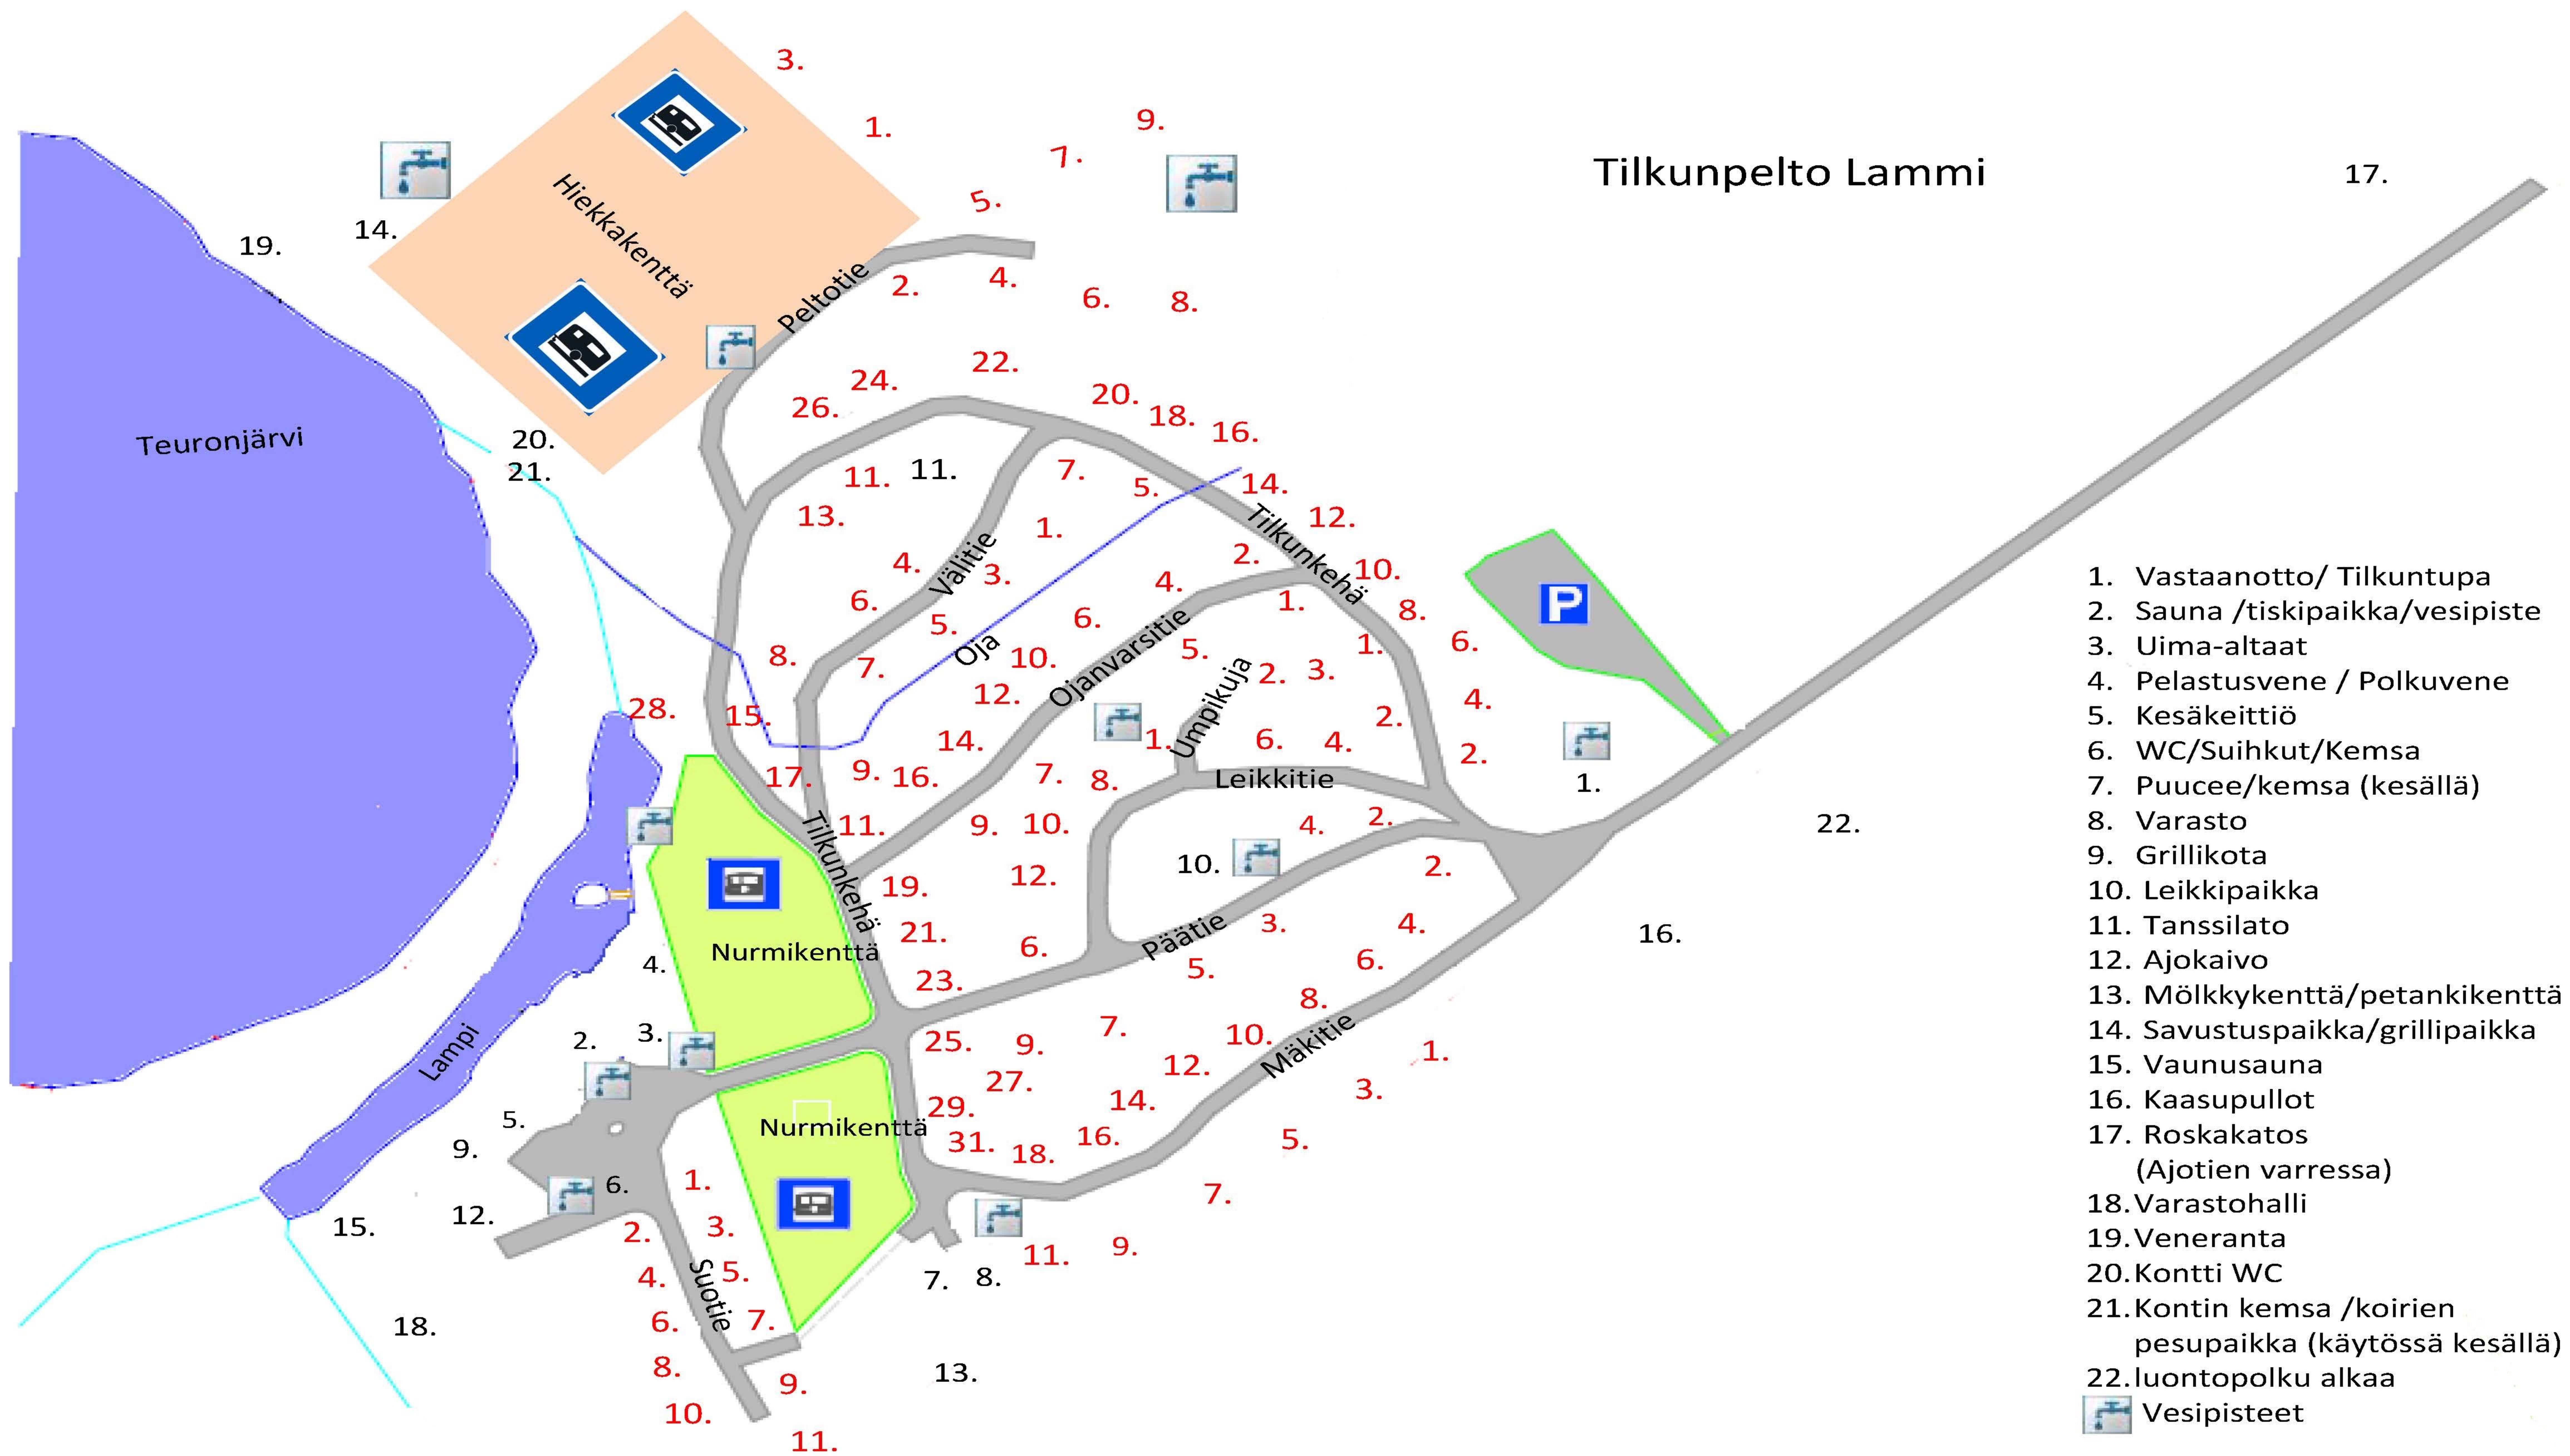

# Tilkunpelto Lammi

1. Vastaanotto/ Tilkuntupa
2. Sauna /tiskipaikka/vesipiste
3. Uima-altaat
4. Pelastusvene / Polkuvene
5. Kesäkeittiö
6. WC/Suihkut/Kemsa
7. Puucee/kemsa (kesällä)
8. Varasto
9. Grillikota
10. Leikkipaikka
11. Tanssilato
12. Ajokaivo
13. Mөлkkykenttä/petankikenttä
14. Savustuspaikka/grillipaikka
15. Vaunusauna
16. Kaasupullot
17. Roskakatos  
(Ajotien varressa)
18. Varastohalli
19. Veneranta
20. Kontti WC
21. Kontin kemsa /koirien  
pesupaikka (käytössä kesällä)
22. luontopolku alkaa
-  Vesipisteet

Kausipaikat