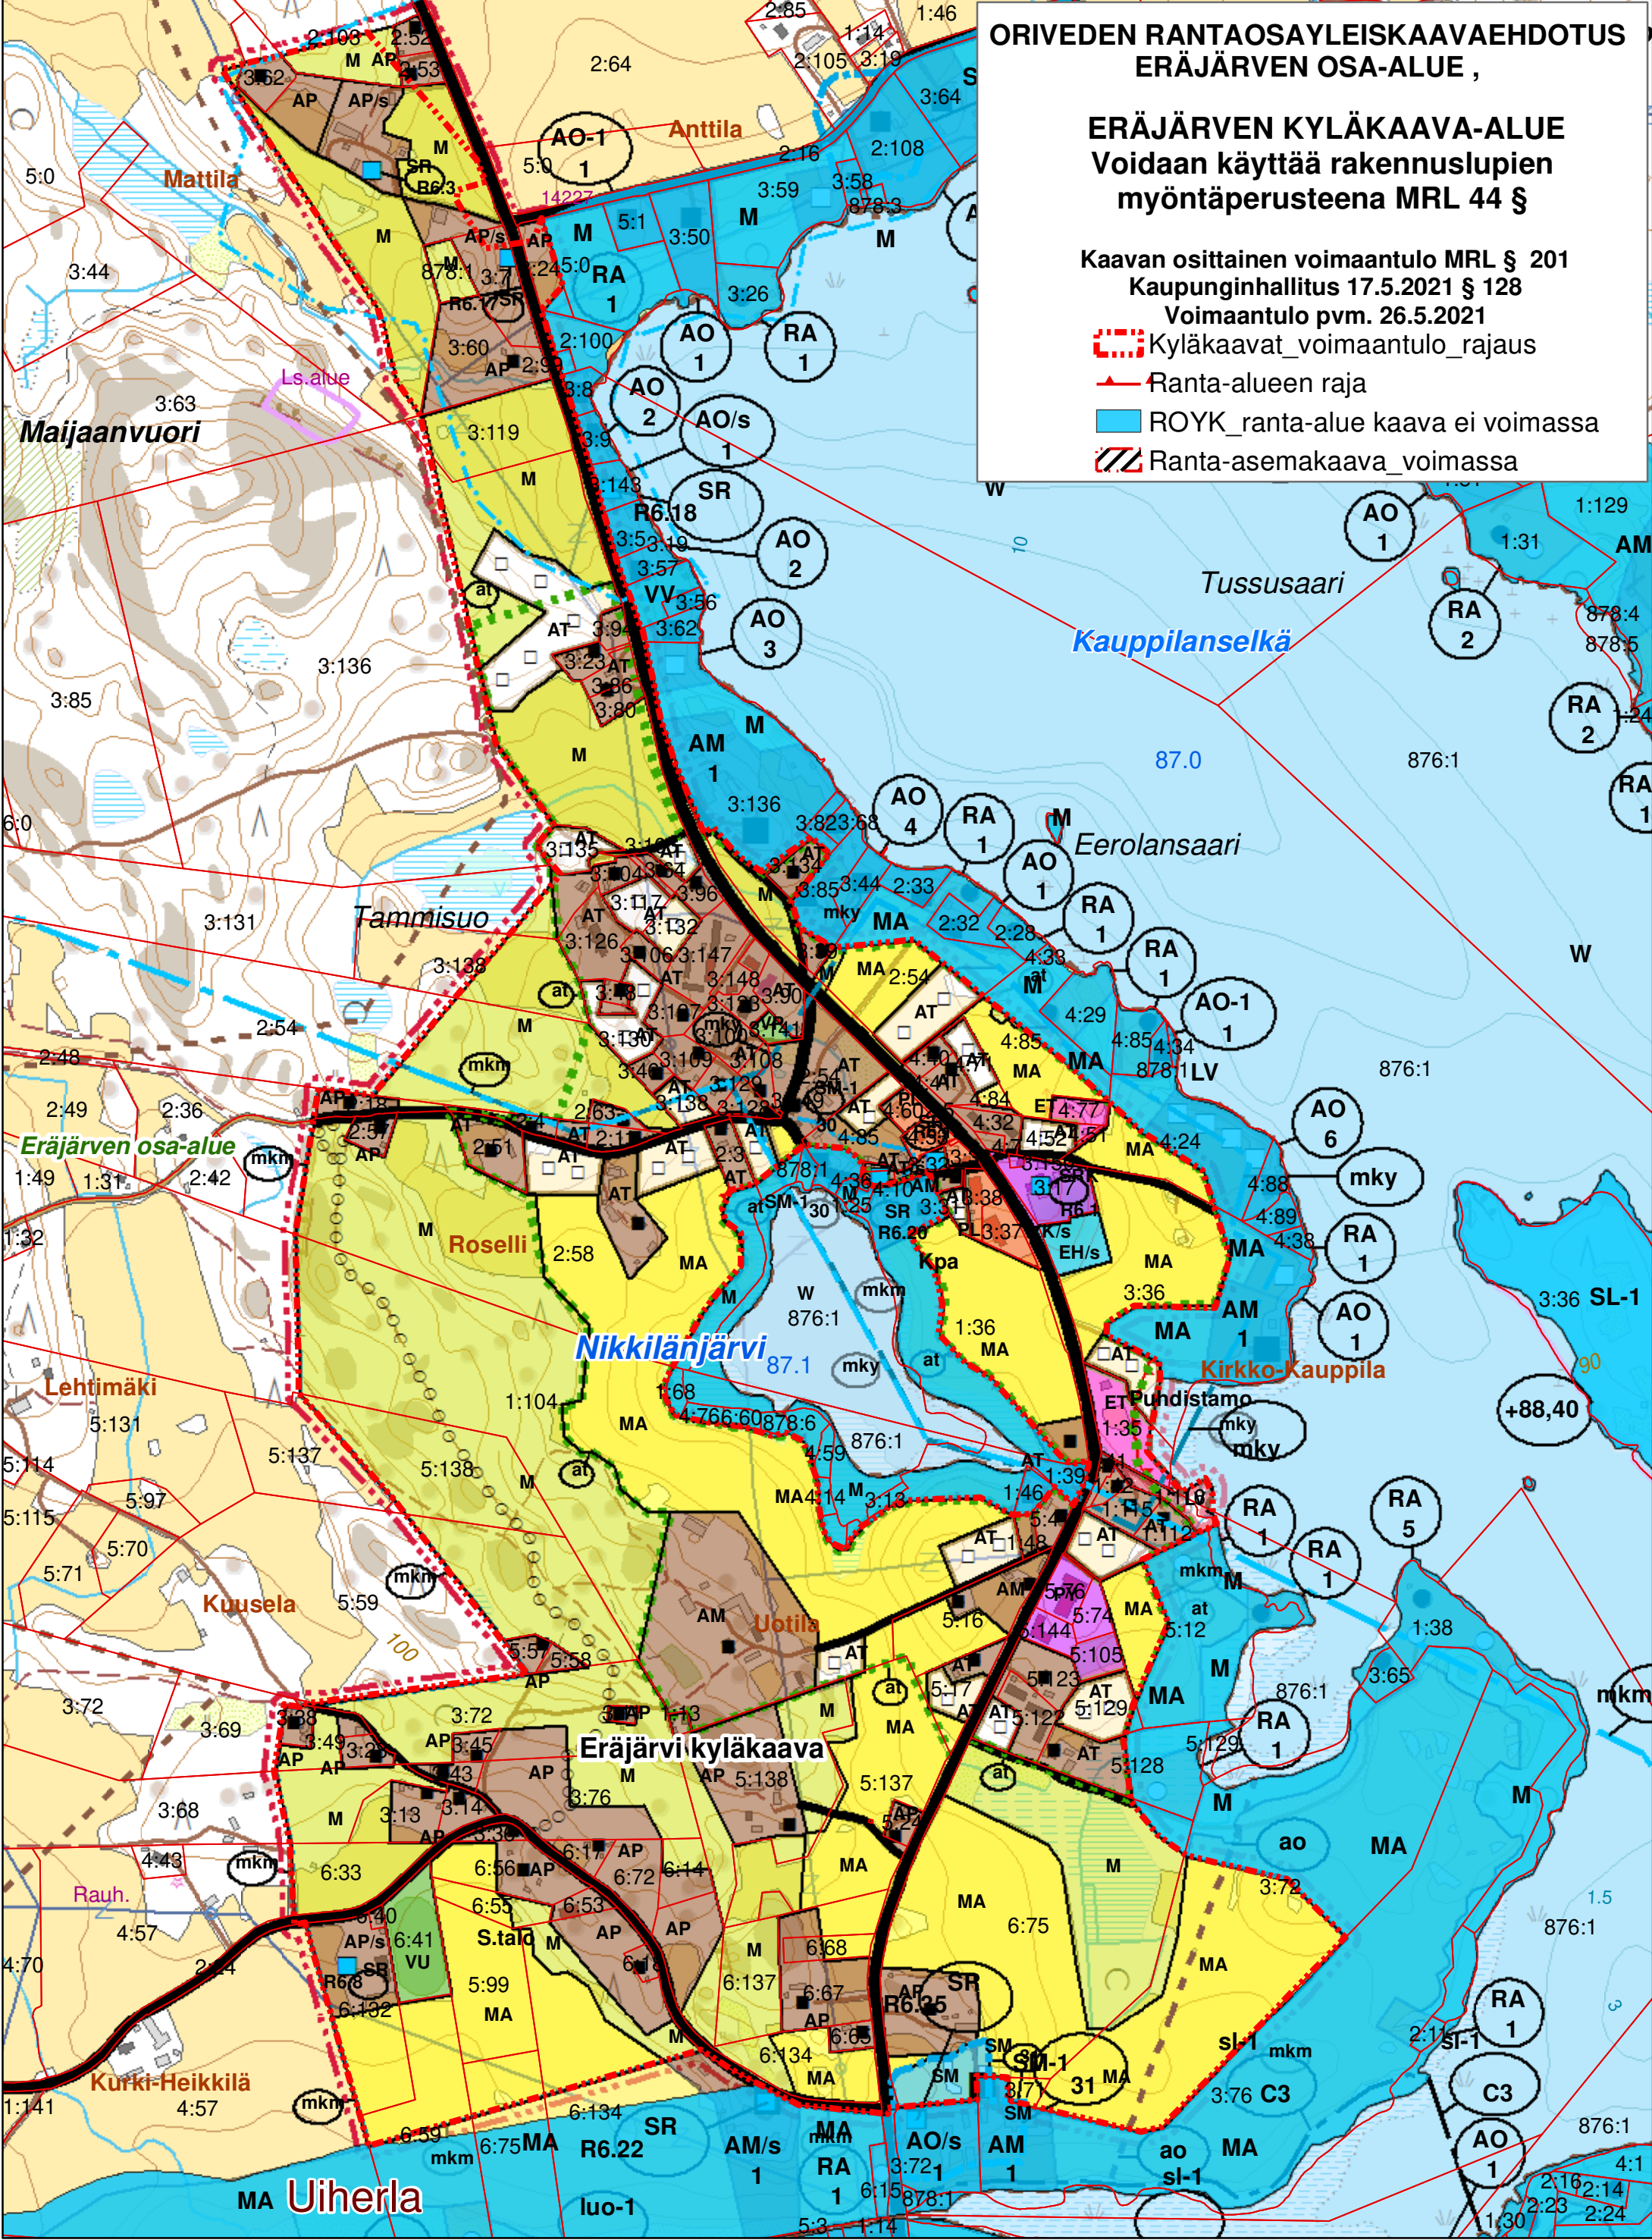

**ORIVEDEN RANTAOSAYLEISKAVAEHDOTUS
ERÄJÄRVEN OSA-ALUE ,**

**ERÄJÄRVEN KYLÄKAAVA-ALUE
Voidaan käyttää rakennuslupien
myöntäperusteena MRL 44 §**

Kaavan osittainen voimaantulo MRL § 201
Kaupunginhallitus 17.5.2021 § 128
Voimaantulo pvm. 26.5.2021

-  Kyläkaavat_voimaantulo_rajaus
-  Ranta-alueen raja
-  ROYK_ranta-alue kaava ei voimassa
-  Ranta-asemakaava_voimassa

1:7 500

0 50 100 200 300 400 500 Metriä