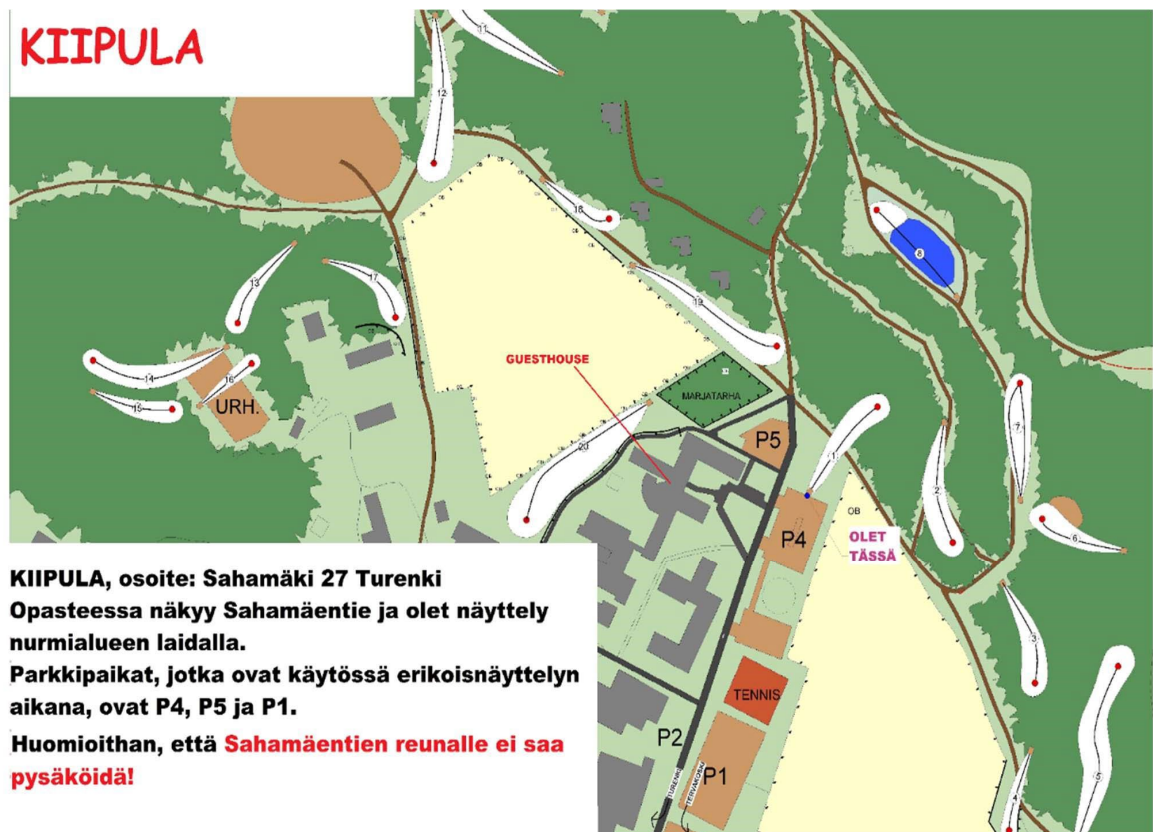

Tupakointi on sallittua vain sille merkityillä paikoilla!

Näyttelyalueella on ostettavissa näyttelyn ajan virvokkeita ja syötävää näyttelyn kanttiinista.

Yhteystiedot ja tiedustelut vaunu- ja matkailuautopaikoista: Majoituspalvelut
Guesthouse Kiipula, email: kiipula.guesthouse@kiipula.fi, osoite: Sahanmäki 27,
14200 Turenki. <https://www.kiipula.fi/guest-house>

Näyttelyssämme on käytössä näyttelyluettelon, näyttelyn tulospalvelun sekä viestipalvelun tuottava mobiilisovellus. Sovellus on ladattavissa App Store- ja Google Play -sovelluskaupoista nimellä ”Showlink-mobiili”.

Sähköisen näyttelyluettelon hinta sovelluskaupassa on 3,49 €. Luettelon voi sovelluksessa tilata ja maksaa jo ennen näyttelyä, mutta luettelon sisältö julkaistaan näyttelypäivän aamuna kello 6.00.

Näyttelyn sponsorina ja tukijoina toimii BOZITA ROBUR ja HUNAJA NIINA

Toivotamme mukavaa ja menestyksekkästä näyttelypäivää!

Järj. Suomen Dobermannyhdistys ry / näyttelytoimikunta

WWW.SDY.FI

BOZITA
ROBUR
SWEDISH FUNCTIONAL QUALITY