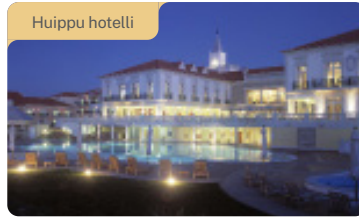

# Praia d'El Rey

Praia D'El Rey ylsi jo varhain Euroopan parhaaksi golfkeskukseksi, ja se kuuluu edelleen Euroopan 100 parhaan kentän joukkoon

Meren rannalla

Myös huoneisto

Huippu hotelli

Kaksi golfkenttää

**Praia D'El Rey** on yksi Euroopan arvostetuimmista golfkentistä ja se kuuluu mantereen 15 parhaan joukkoon. Täällä pelaat golfia Atlantin valtavan horisontin edessä. Kentän luonne vaihtelee tavalla, joka tekee jokaisesta kierroksesta ainutlaatuisen – pehmeästi aaltoilevista puistoalueista klassiseen merenrantakenttään, jossa hiekkadyynit ja merituuli tuovat peliin uuden ulottuvuuden. Monipuolisuus, laatu ja upeat näkymät tekevät kokemuksesta arvostetun sekä kokeneiden golfajien että aloittelevien harrastajien keskuudessa.

Majoitus **Marriott Praia D'El Rey Golf & Beach Resortissa** korostaa kokonaiskokemusta. Hotelli sijaitsee vain 800 metrin päässä klubitalosta, ja sen taso ylittää usein vieraiden odotukset. Huoneet ovat valoisia, moderneja ja tilavia, ja monista on merinäköala. Alhaalla Atlantin rannat levittäytyvät ja houkuttelevat kultaisilla hiekkadyyneillään. Täällä yhdistyvät golf, virkistys ja ensiluokkainen palvelu ympäristössä, jossa kaikki tuntevat olonsa tervetulleiksi.