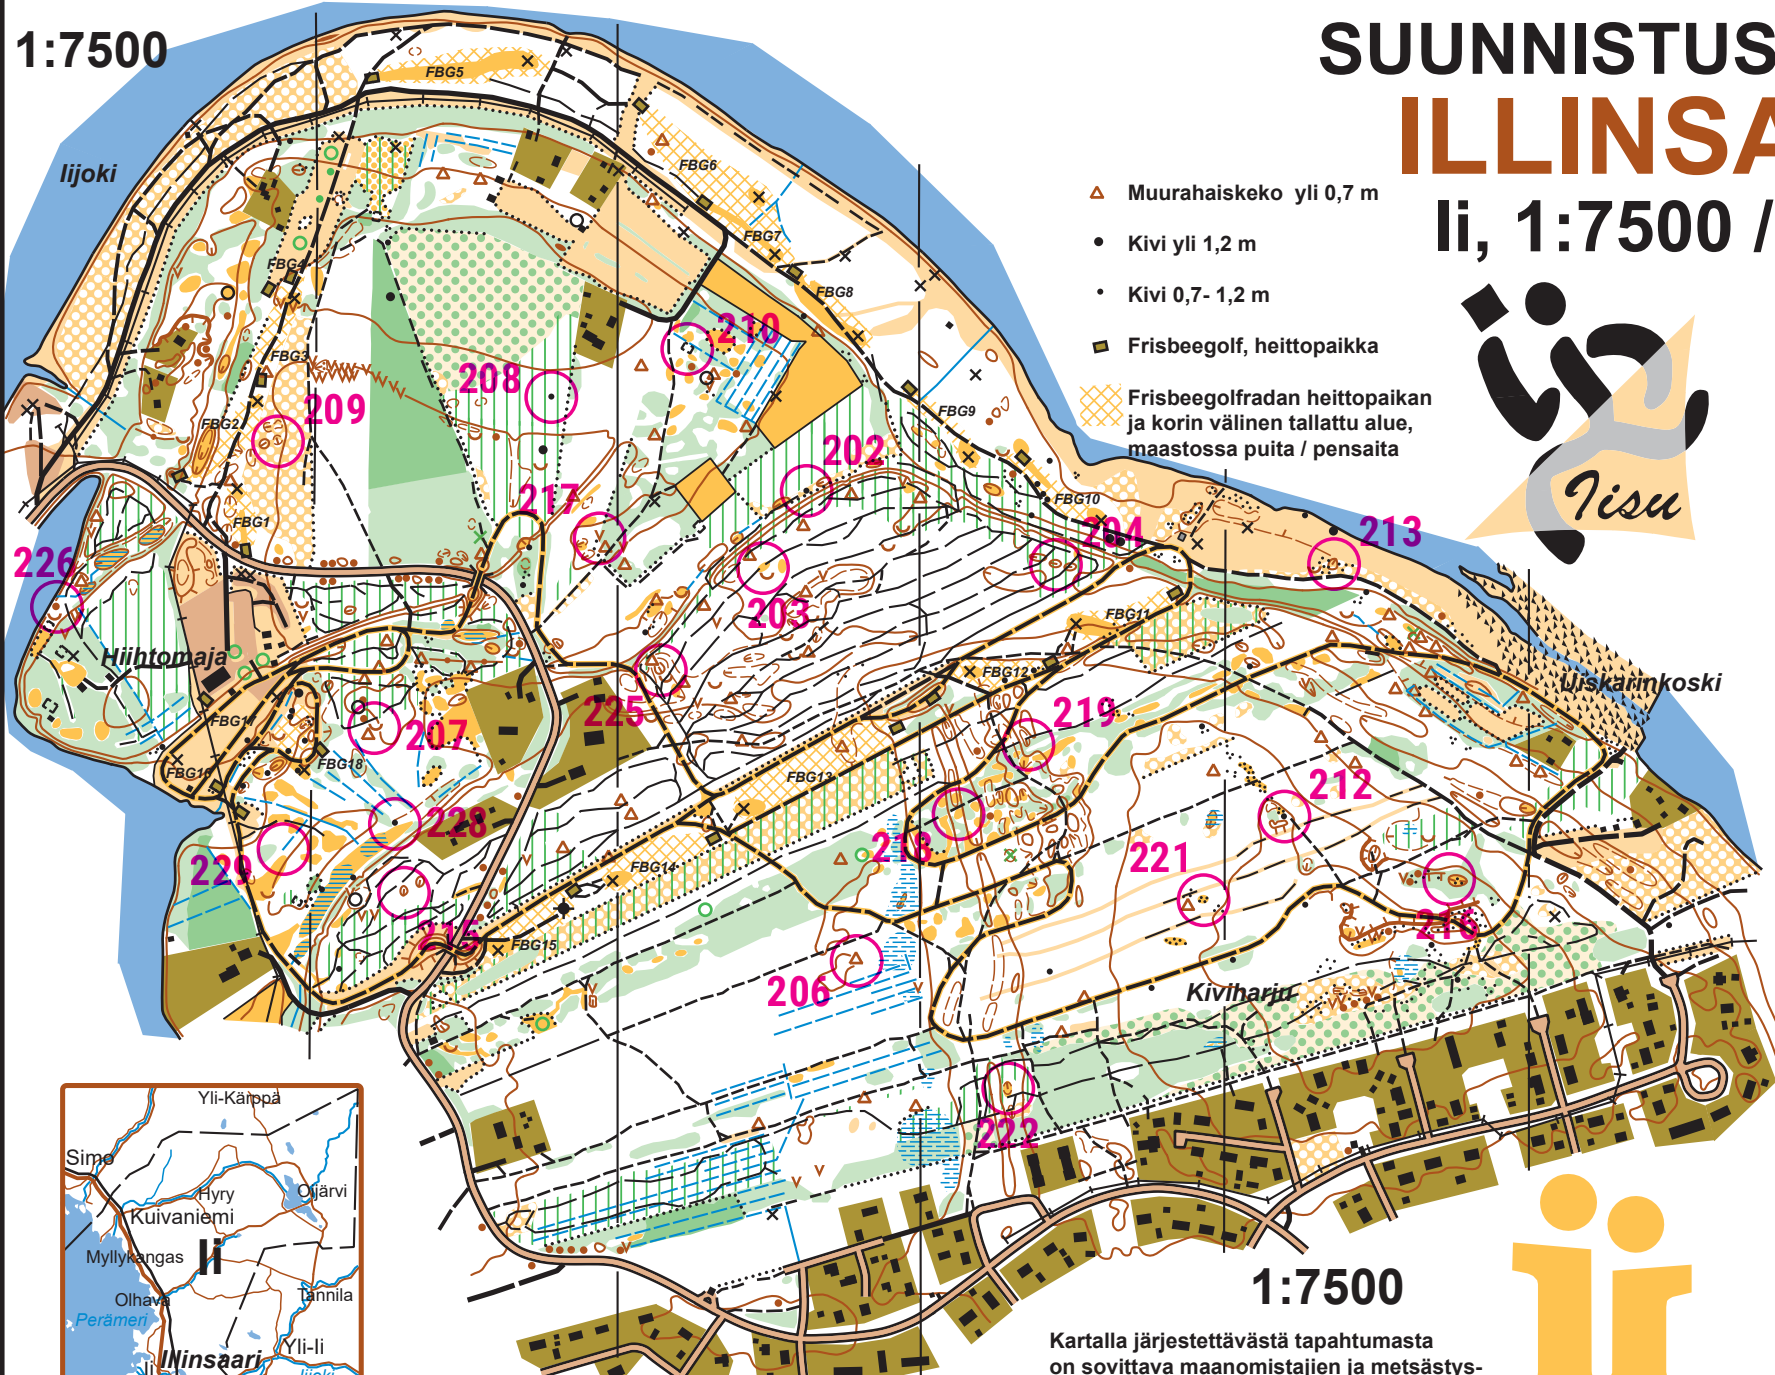

1:7500

# SUUNNISTUSKARTTA ILLINSAARI

li, 1:7500 / 2,5 m

- ▲ Muurahaiskeko yli 0,7 m
- Kivi yli 1,2 m
- Kivi 0,7- 1,2 m
- Frisbeegolf, heittopaikka
- ▨ Frisbeegolfradan heittopaikan ja korin välinen tallattu alue, maastossa puita / pensaita

Illinsaari kiintorastit 2026				
Kaikki rastit	21 rastia			
202	▲			
203	⊙			
204	⊖			
206	*			
207	∪			
208	▲			
209	⊖			
210	□			
212	▲			
213	⊖			
215	⊖			
216	⊖			
217	∨			
218	⊙			
219	⊖			
221	▲			
222	⊖			
225	⊖			
226	•			
228	▲			
229	∞			✓

Suunnistuskartta: 9/2025  
Pohja-aineisto: MML:n avoin aineisto  
Kartoitus ja piirustus: Reijo Viinamäki 2025

Kartalla järjestettävästä tapahtumasta on sovittava maanomistajien ja metsästys-oikeuden haltijoiden kanssa. Tiedot sopimuksesta saa kartantekijän oikeuden omistajalta **Iisu ry:ltä**.