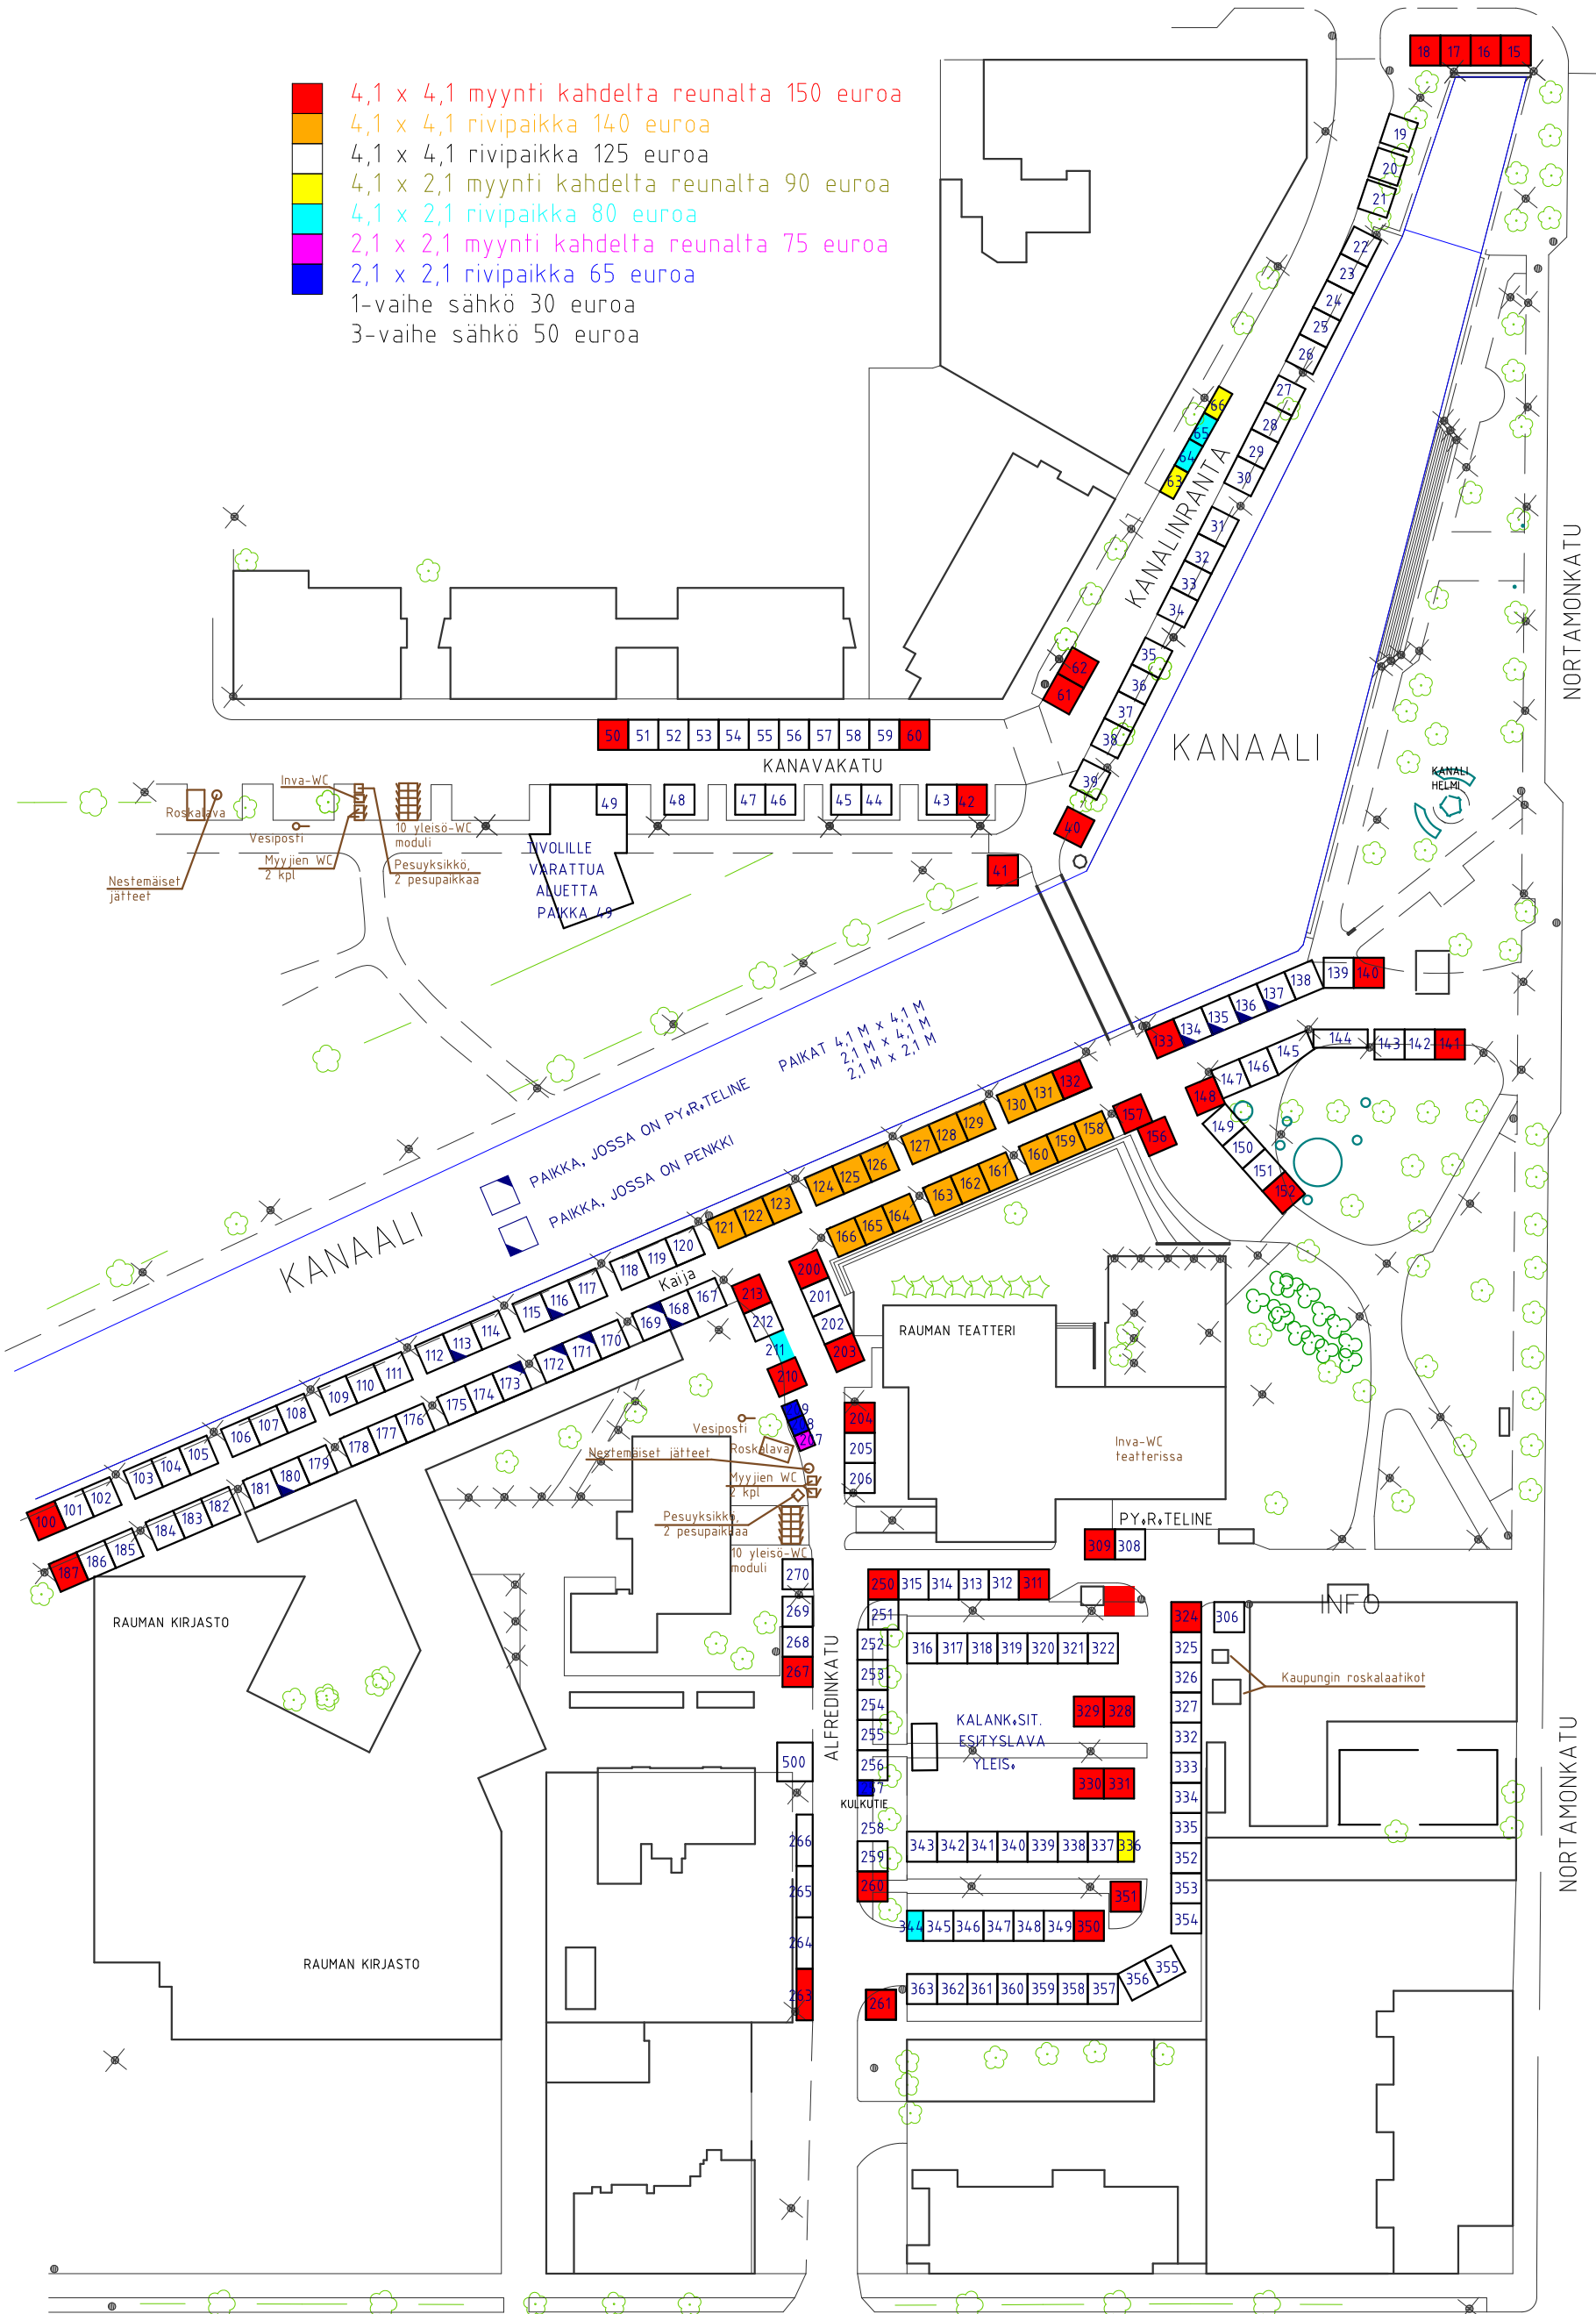

# Päivitetty kartta 16.6.2026

KALLIOKATU

- 4,1 x 4,1 myynti kahdelta reunalta 150 euroa
- 4,1 x 4,1 rivipaikka 140 euroa
- 4,1 x 4,1 rivipaikka 125 euroa
- 4,1 x 2,1 myynti kahdelta reunalta 90 euroa
- 4,1 x 2,1 rivipaikka 80 euroa
- 2,1 x 2,1 myynti kahdelta reunalta 75 euroa
- 2,1 x 2,1 rivipaikka 65 euroa
- 1-vaihe sähkö 30 euroa
- 3-vaihe sähkö 50 euroa

NORTAMONKATU

NORTAMONKATU

AITAKARINKATU