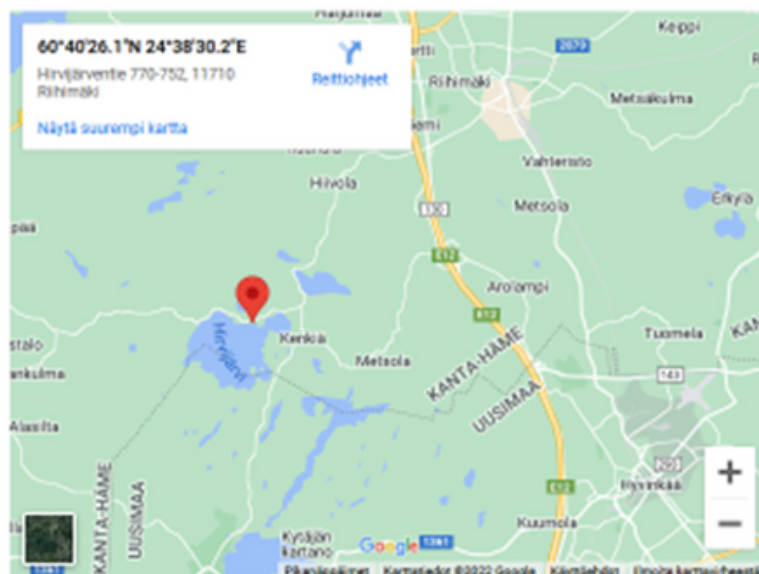

Sijainti kartalla

Hirvijärven leirikeskus sijaitsee 13 kilometriä Riihimäen keskustasta lounaaseen, puhdasvetisen Hirvijärven rannalla. Osoite: Hirvijärventie 760, 11710 Riihimäki.