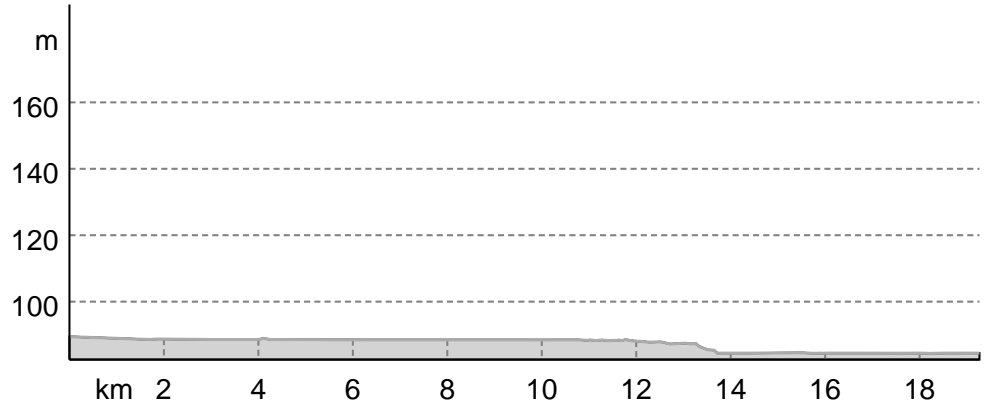

↔ 19,3 km

🕒 8:00 t

▲ 0 m

▼ 5 m

Vaikeustaso

Keskivaativa

Pohjakartta: Outdooractive kartografie © OpenStreetMap (www.openstreetmap.org)

TOP 10. SAWO KAYAKS Huutokosken melontareitti 19 km

← 19,3 km

🕒 8:00 t

▲ 0 m

▼ 5 m

Vaikeustaso

Keskivaativa

Pohjakartta: Outdooractive Kartografie © OpenStreetMap (www.openstreetmap.org)

TOP 10. SAWO KAYAKS Huutokosken melontareitti 19 km

Reittityypit

Pituus 19,3 km

Korkeusprofiili

Reittitiedot

Kajakiretkeily

Pituus 19,3 km

Arvioitu kesto 8:00 t

Nousometri 0 m