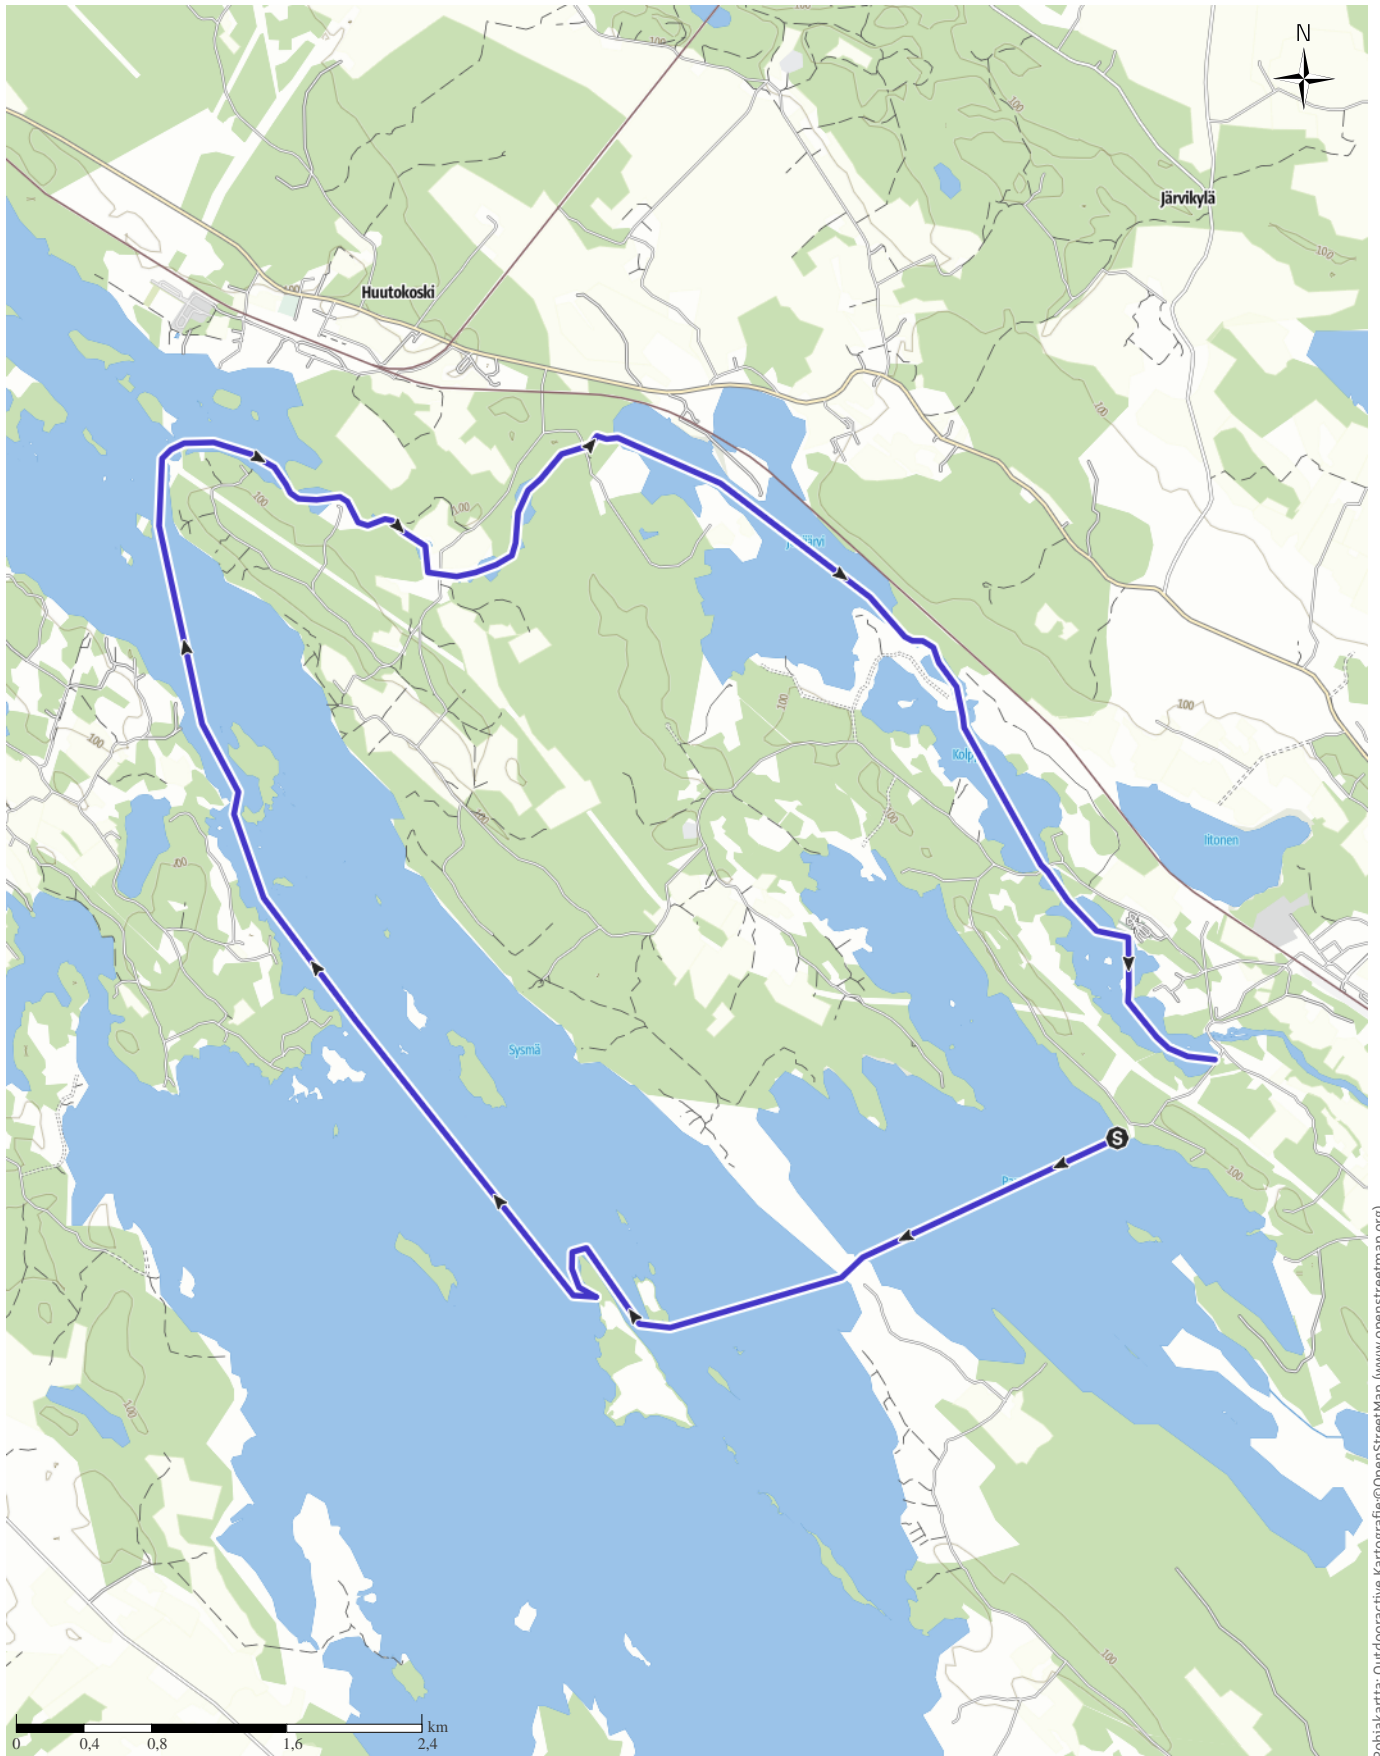

TOP 10. SAWO KAYAKS Huutokosken melontareitti 19 km

← 19,3 km | ⌚ 8:00 t | ▲ 0 m | ▼ 5 m | Vaikeustaso Keskivaativa

Pohjakartta: Outdooractive Kartografie©OpenStreetMap, (www.openstreetmap.org)

TOP 10. SAWO KAYAKS Huutokosken melontareitti 19 km

↔ 19,3 km

🕒 8:00 t

▲ 0 m

▼ 5 m

Vaikeustaso

Keskivaativa

Pohjakartta: Outdooractive kartografie©OpenStreetMap (www.openstreetmap.org)

TOP 10. SAWO KAYAKS Huutokosken melontareitti 19 km

↔ 19,3 km

🕒 8:00 t

▲ 0 m

▼ 5 m

Vaikeustaso

Keskivaativa

Pohjakartta: Outdooractive kartografie © OpenStreetMap (www.openstreetmap.org)

TOP 10. SAWO KAYAKS Huutokosken melontareitti 19 km