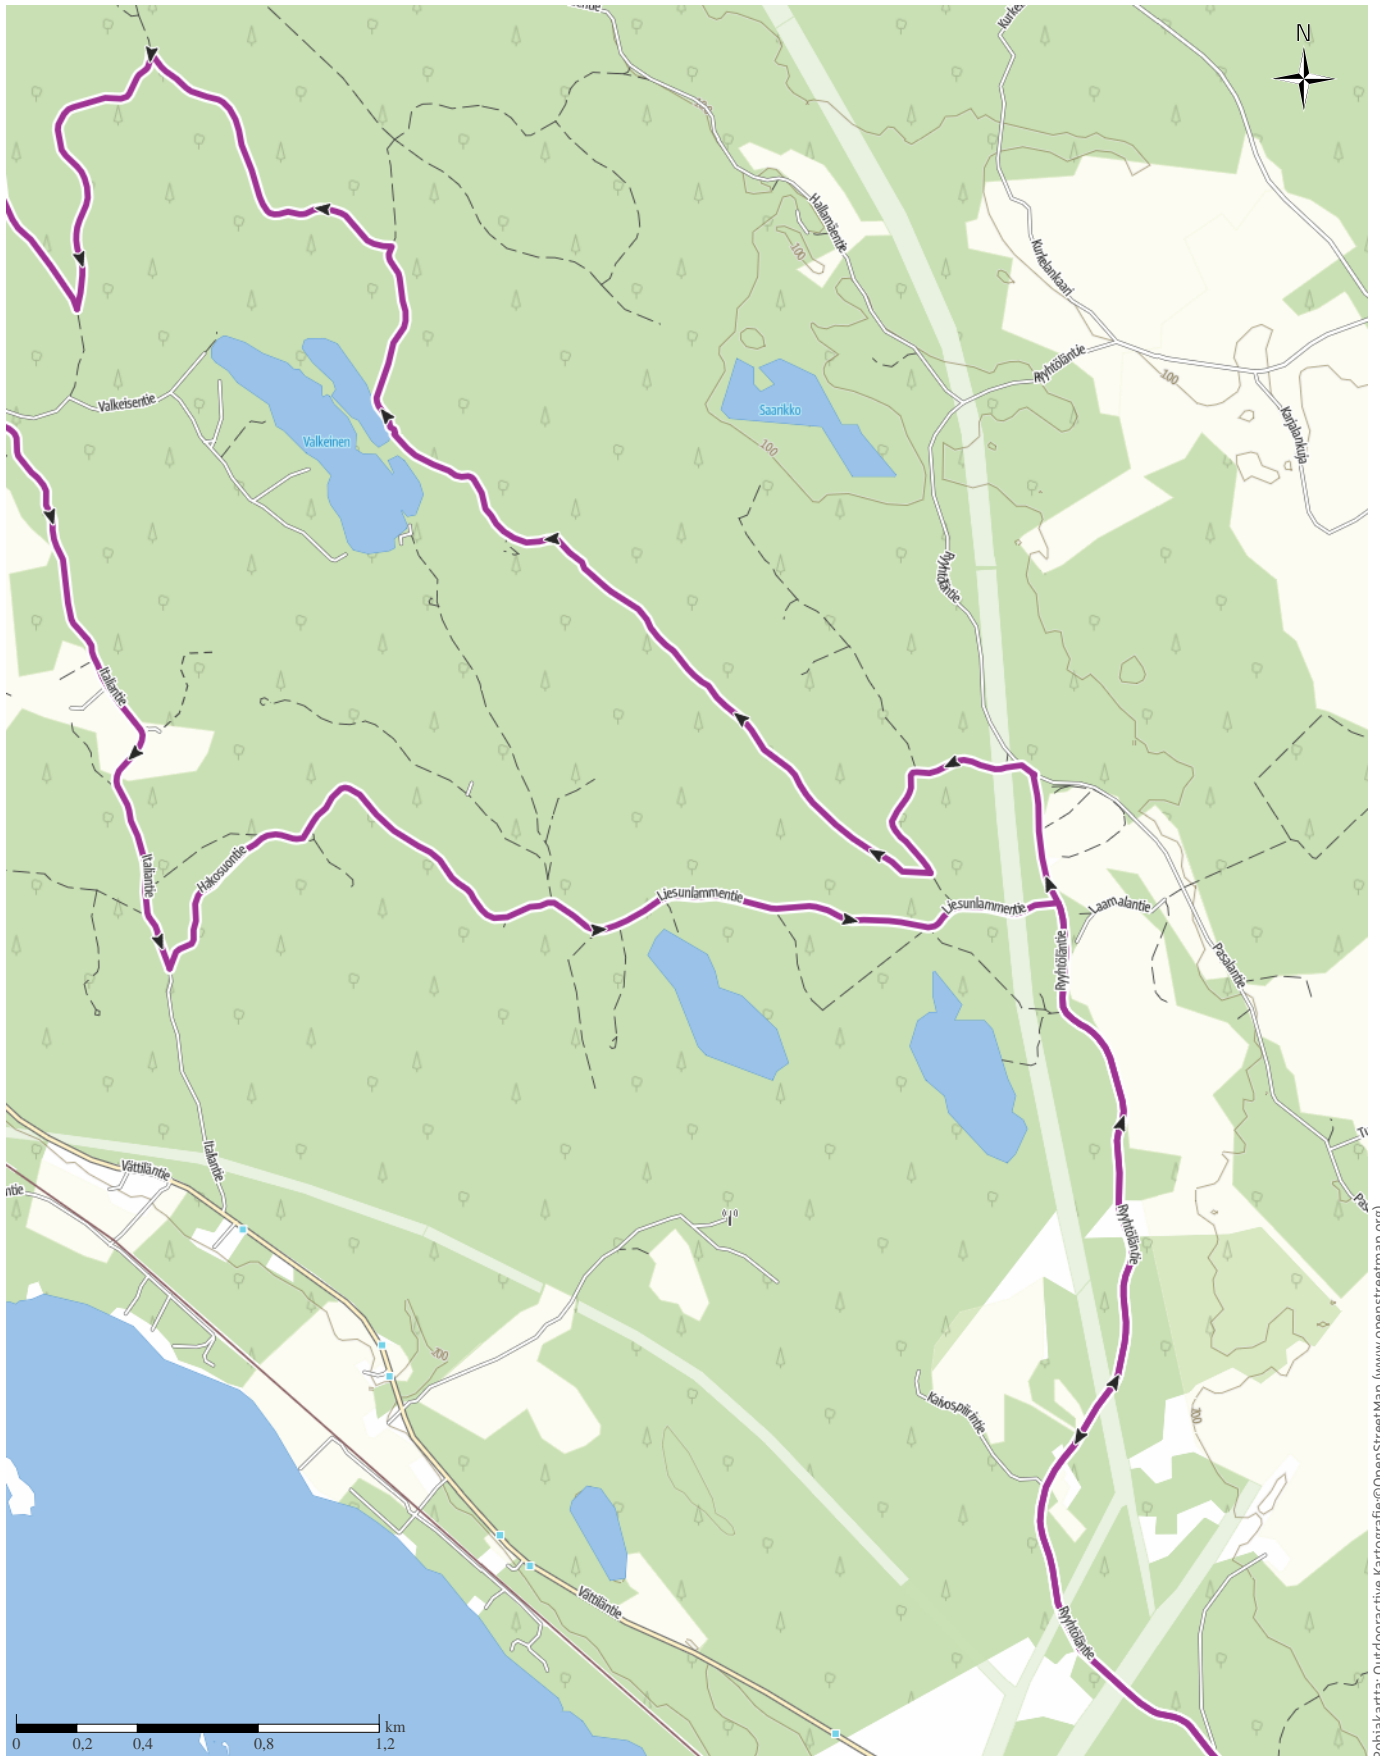

↔ 51,8 km | ⌚ 3:50 t | ▲ 154 m | ▼ 154 m | Vaikeustaso Keskivaativa

Pohjakartta: Outdooractive kartografie©OpenStreetMap (www.openstreetmap.org)

7. SF C Jokiranta Tervaruukinsalon maastoreitti ...

↔ 51,8 km

🕒 3:50 t

▲ 154 m

▼ 154 m

Vaikeustaso

Keskivaativa

Pohjakartta: Outdooractive kartografie©OpenStreetMap (www.openstreetmap.org)

7. SF C Jokiranta Tervaruukinsalon maastoreitti ...

↔ 51,8 km