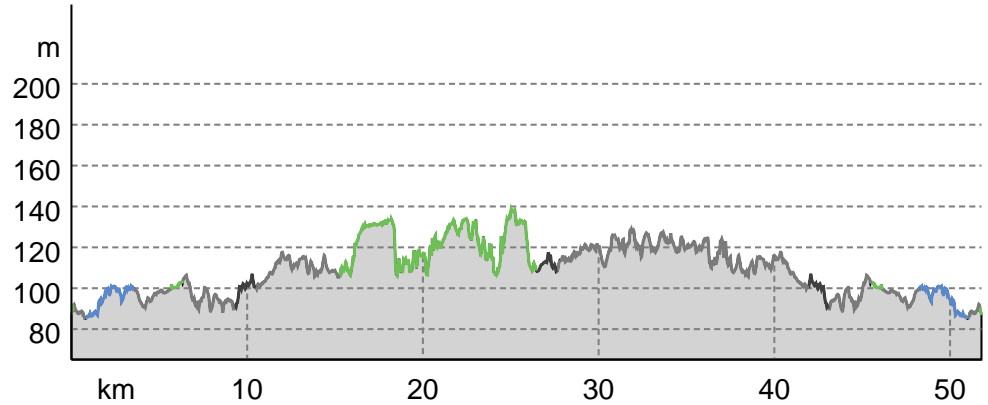

🕒 3:50 t

▲ 154 m

▼ 154 m

Vaikeustaso

Keskivaativa

Pohjakartta: Outdooractive kartografie©Open StreetMap (www.openstreetmap.org)

7. SF C Jokiranta Tervaruukinsalon maastoreitti ...

↔ 51,8 km

🕒 3:50 t

▲ 154 m

▼ 154 m

Vaikeustaso

Keskivaativa

Pohjakartta: Outdooractive kartografie © OpenStreetMap (www.openstreetmap.org)

7. SF C Jokiranta Tervaruukinsalon maastoreitti ...

Reittityypit

Asfaltti	30 km
Soratie	5,5 km
Maastoura	12,8 km
Tie	3,5 km
Tuntematon	0 km

Korkeusprofiili

Reittitiedot

Pyöräretket

Pituus ↔ 51,8 km

Arvioitu kesto 🕒 3:50 t

Nousumetri ⬆️ 154 m

Laskumetri ⬇️ 154 m

Vaikeustaso

Keskivaat
iva

Kuntotaso ●●●●●●●●

Teknisyys ●●●●●●●●

Korkeus

139 m

85 m

Paras aika vuodesta