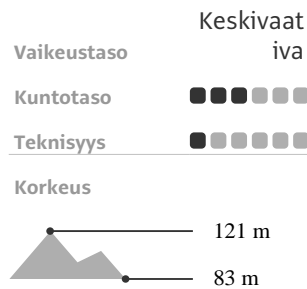

## Korkeusprofiili

## Reittitiedot

## Pyöräretket

Pituus ↔ 31,8 km

Arvioitu kesto ⌚ 3:10 t

Nousumetri ▲ 101 m

Laskumetri ▼ 101 m