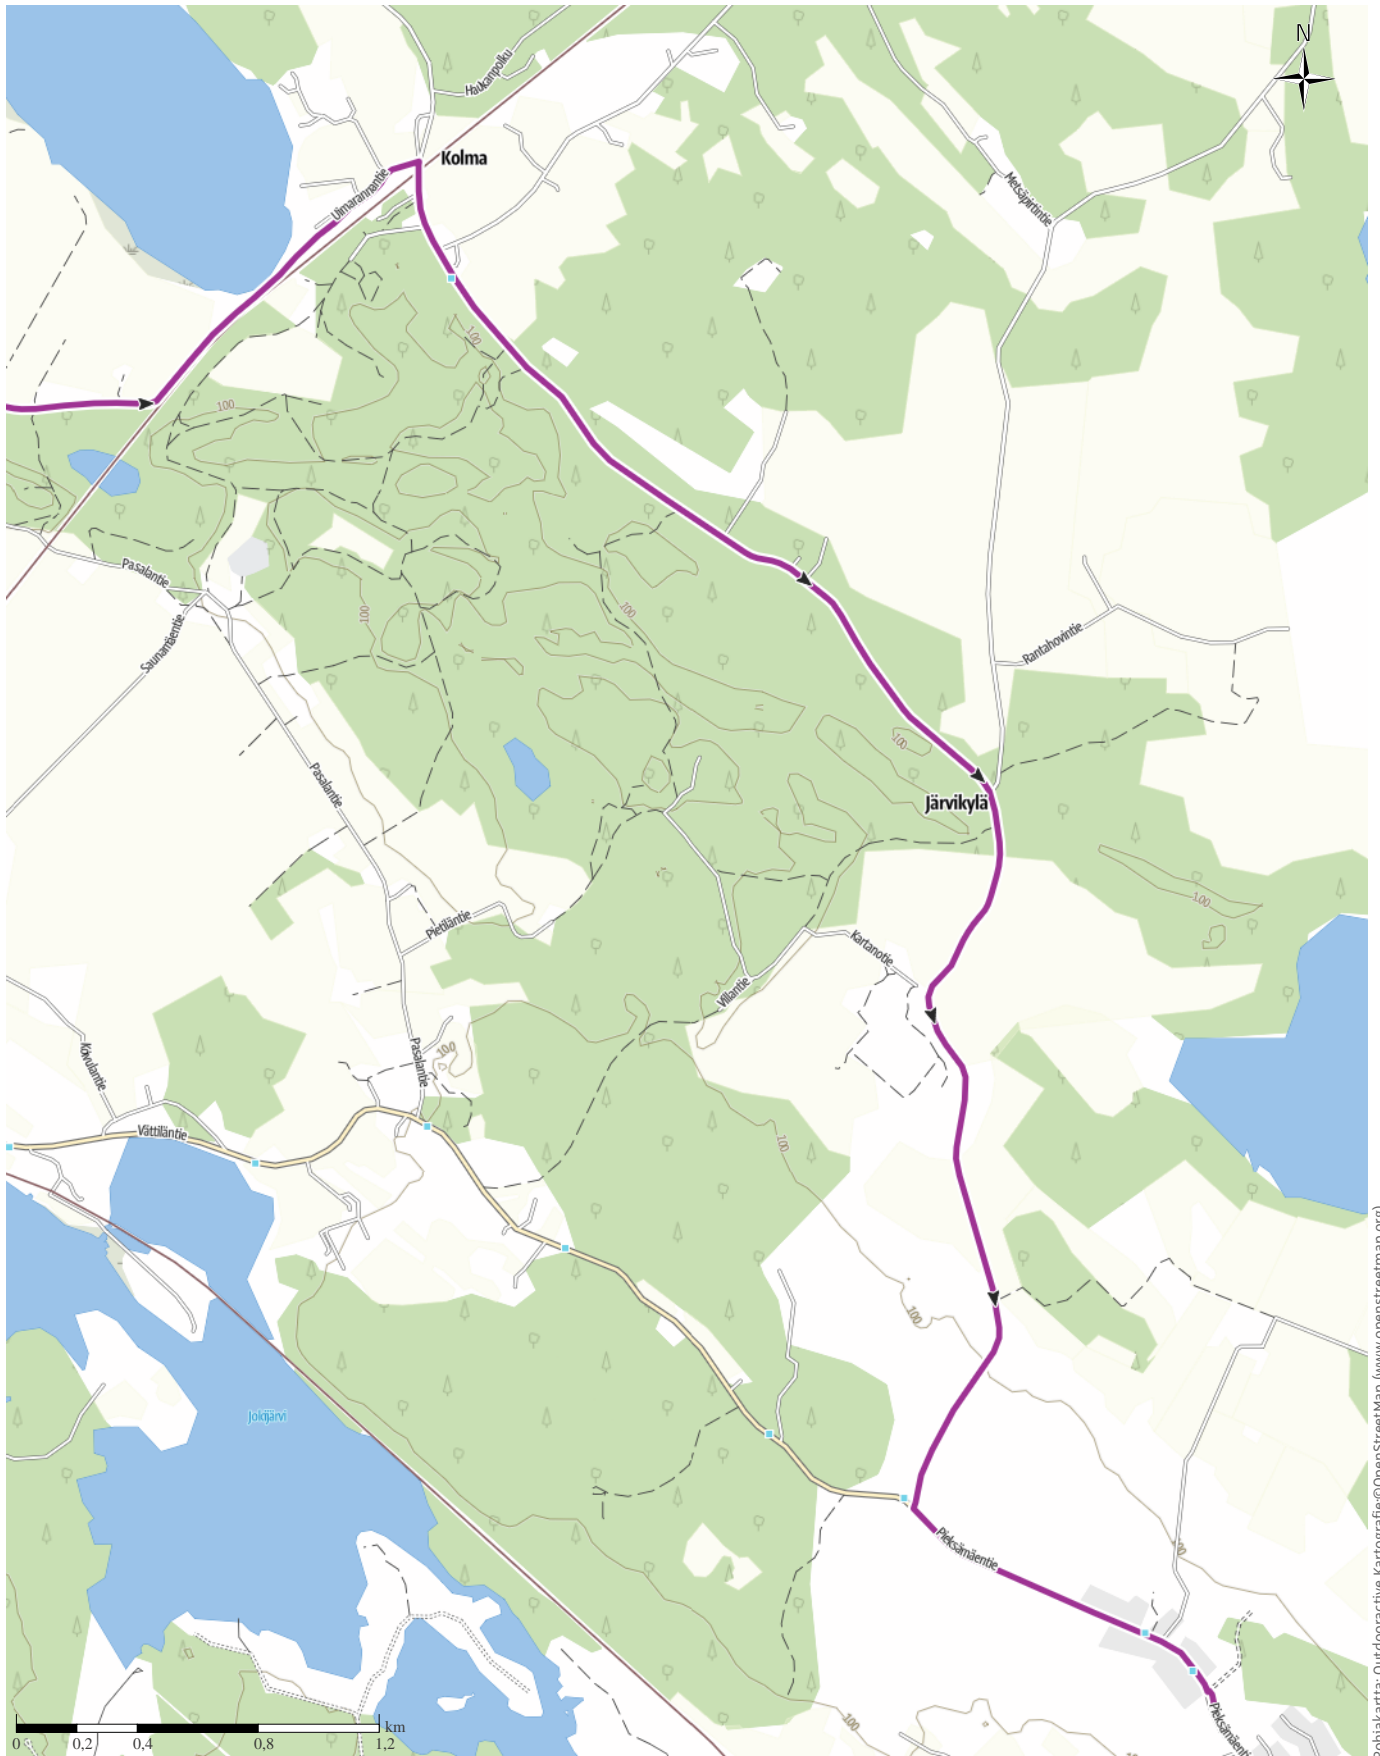

↔ 31,8 km

🕒 3:10 t

▲ 101 m

▼ 101 m

Vaikeustaso

Keskivaativa

Pohjakartta: Outdooractive kartografie©OpenStreetMap (www.openstreetmap.org)

TOP 6. Huutokoski - Kolma reitti

↔ 31,8 km

🕒 3:10 t

▲ 101 m

▼ 101 m

Vaikeustaso

Keskivaativa

Pohjakartta: Outdooractive kartografie©OpenStreetMap (www.openstreetmap.org)