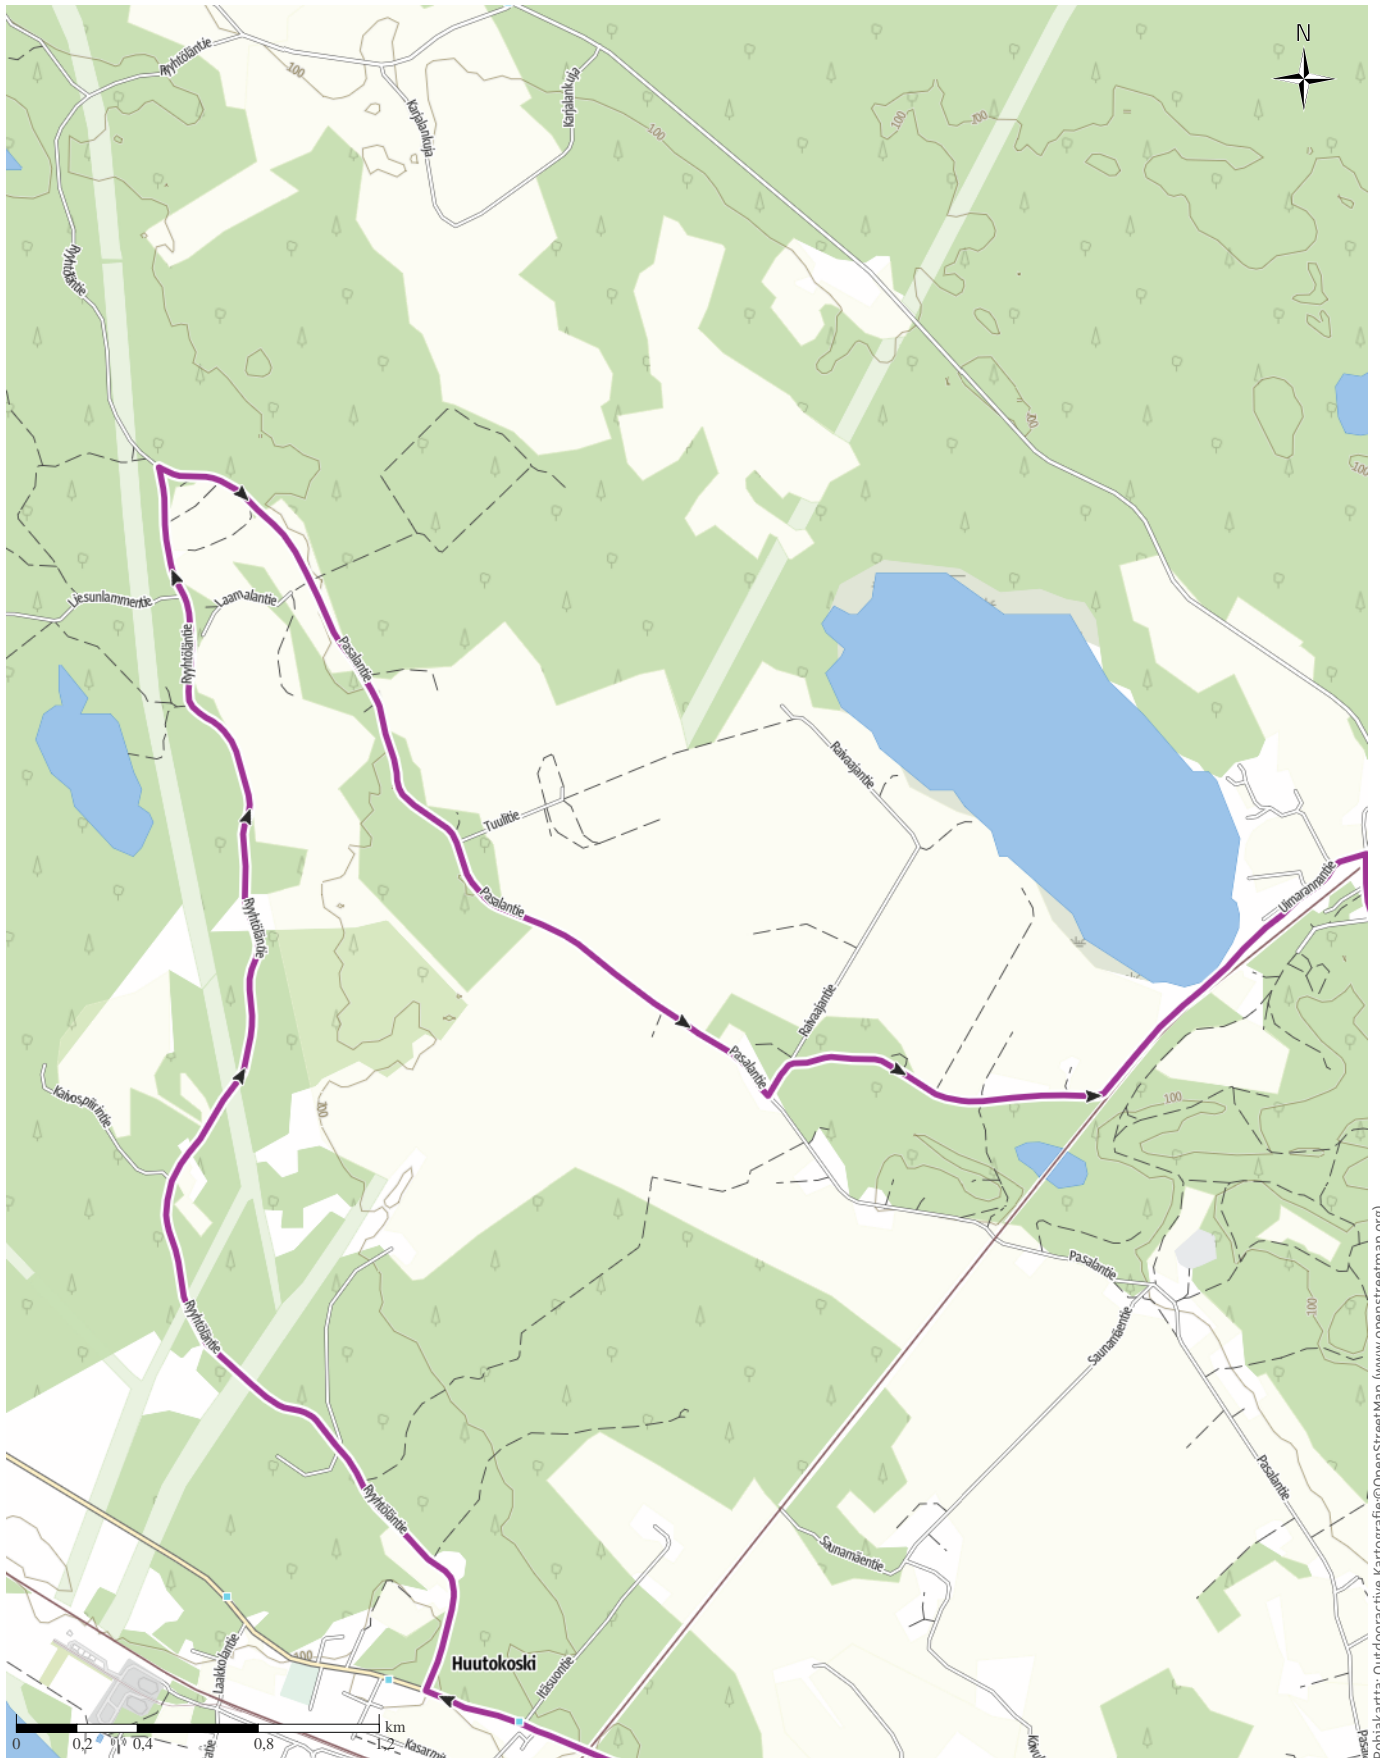

↔ 31,8 km

🕒 3:10 t

▲ 101 m

▼ 101 m

Vaikeustaso

Keskivaativa

Pohjakartta: Outdooractive kartografie©OpenStreetMap (www.openstreetmap.org)

TOP 6. Huutokoski - Kolma reitti