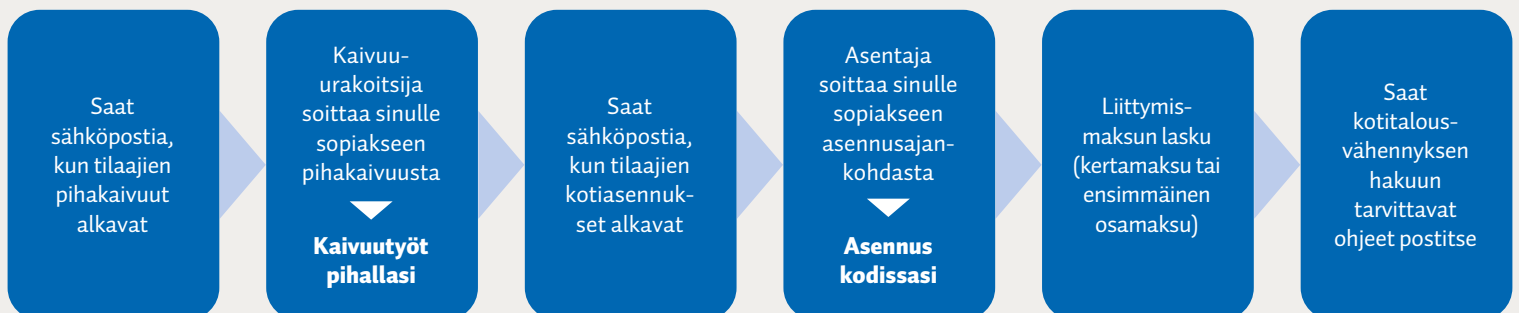

SatComp Oy
Kenneth Dannberg, 050 548 8589
kenneth.dannberg@satcomp.fi
www.satcomp.fi

Kodin sisäverkon laitteet

Kuitukaistan käyttöä varten tarvitset reitittimen, jonka kytket kotiisi asennettavaan kuitumuuntimen Ethernet-porttiin. Suosittelemme sinulle huoletonta **Wifi-palveluamme**, jonka ensimmäinen, kuitumuuntimeen kytkettävä lähetin toimii myös reitittimenä.

Mikäli kotisi on iso tai useammassa kerroksessa ja haluat laajemman wifi-verkon, valitse palvelu useammalla lähettimellä. Lisälähettimet voidaan kytkeä verkkoon joko kaapelilla tai langattomasti. Tilaamalla palvelumme ovat laitteesi aina turvalliset ja ajantasalla.

- 1×Genexis Pulse EX600 3,99 €/kk
- 2×Genexis Pulse EX600 6,99 €/kk
- 3×Genexis Pulse EX600 8,99 €/kk

Operaattorista

Karjaan Puhelin on läntisen Uudenmaan johtava kuitupohjaisten tietoliikennepalveluiden toimittaja, jonka alue ulottuu Hangosta Kirkkonummelle. Kuituliittymiä perille asiakkaiden koteihin saakka olemme toimittaneet vuodesta 2008 ja liittymämme on käytössä jo 16 000 kodissa. Asiakkaidensa omistama, täysin kotimainen yritys on toiminut alueella yli sadan vuoden ajan ja seisoo taloudellisesti vakaalla pohjalla. Karjaan Puhelin työllistää 25 alan asiantuntijaa sekä ison määrän yhteistyökumppaneita.

Ystävällisin terveisin, **Karjaan Puhelin Oy**
www.karjaanpuhelin.fi, aspa@kpoy.fi, puh. 019 278 480