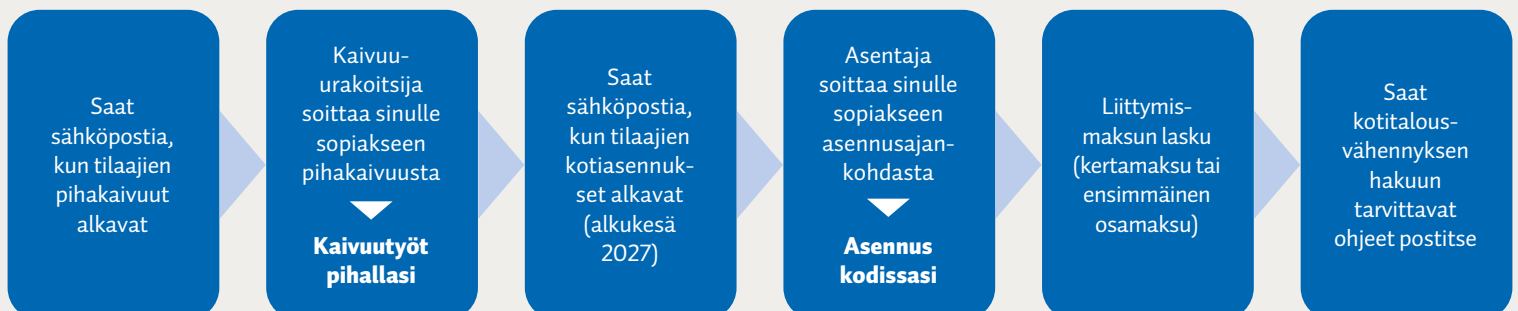

SatComp Oy
Kenneth Dannberg, 050 548 8589
kenneth.dannberg@satcomp.fi
www.satcomp.fi

Kodin sisäverkon laitteet

Kuitukaistan käyttöä varten tarvitset reitittimen, jonka kytket kotiisi asennettavaan kuitumuuntimen Ethernet-porttiin. Suosittelemme sinulle huoletonta **Wifi-palveluamme**, jonka ensimmäinen, kuitumuuntimeen kytkettävä lähetin toimii myös reitittimenä.

Mikäli kotisi on iso tai useammassa kerroksessa ja haluat laajemman wifi-verkon, valitse palvelu useammalla lähettimellä. Lisälähettimet voidaan kytkeä verkkoon joko kaapelilla tai langattomasti. Tilaamalla palvelumme ovat laitteesi aina turvalliset ja ajantasalla.

- 1×Genexis Pulse EX600 3,99 €/kk
- 2×Genexis Pulse EX600 6,99 €/kk
- 3×Genexis Pulse EX600 8,99 €/kk

Operaattorista

Karjaan Puhelin on läntisen Uudenmaan johtava kuitupohjaisten tietoliikennepalveluiden toimittaja, jonka alue ulottuu Hangosta Kirkkonummelle. Kuituliittymiä perille asiakkaiden koteihin saakka olemme toimittaneet vuodesta 2008 ja liittymämme on käytössä jo 16 000 kodissa. Asiakkaidensa omistama, täysin kotimainen yritys on toiminut alueella yli sadan vuoden ajan ja seisoo taloudellisesti vakaalla pohjalla. Karjaan Puhelin työllistää 25 alan asiantuntijaa sekä ison määrän yhteistyökumppaneita.

Ystävällisin terveisin, **Karjaan Puhelin Oy**
www.karjaanpuhelin.fi, aspa@kpoy.fi, puh. 019 278 480