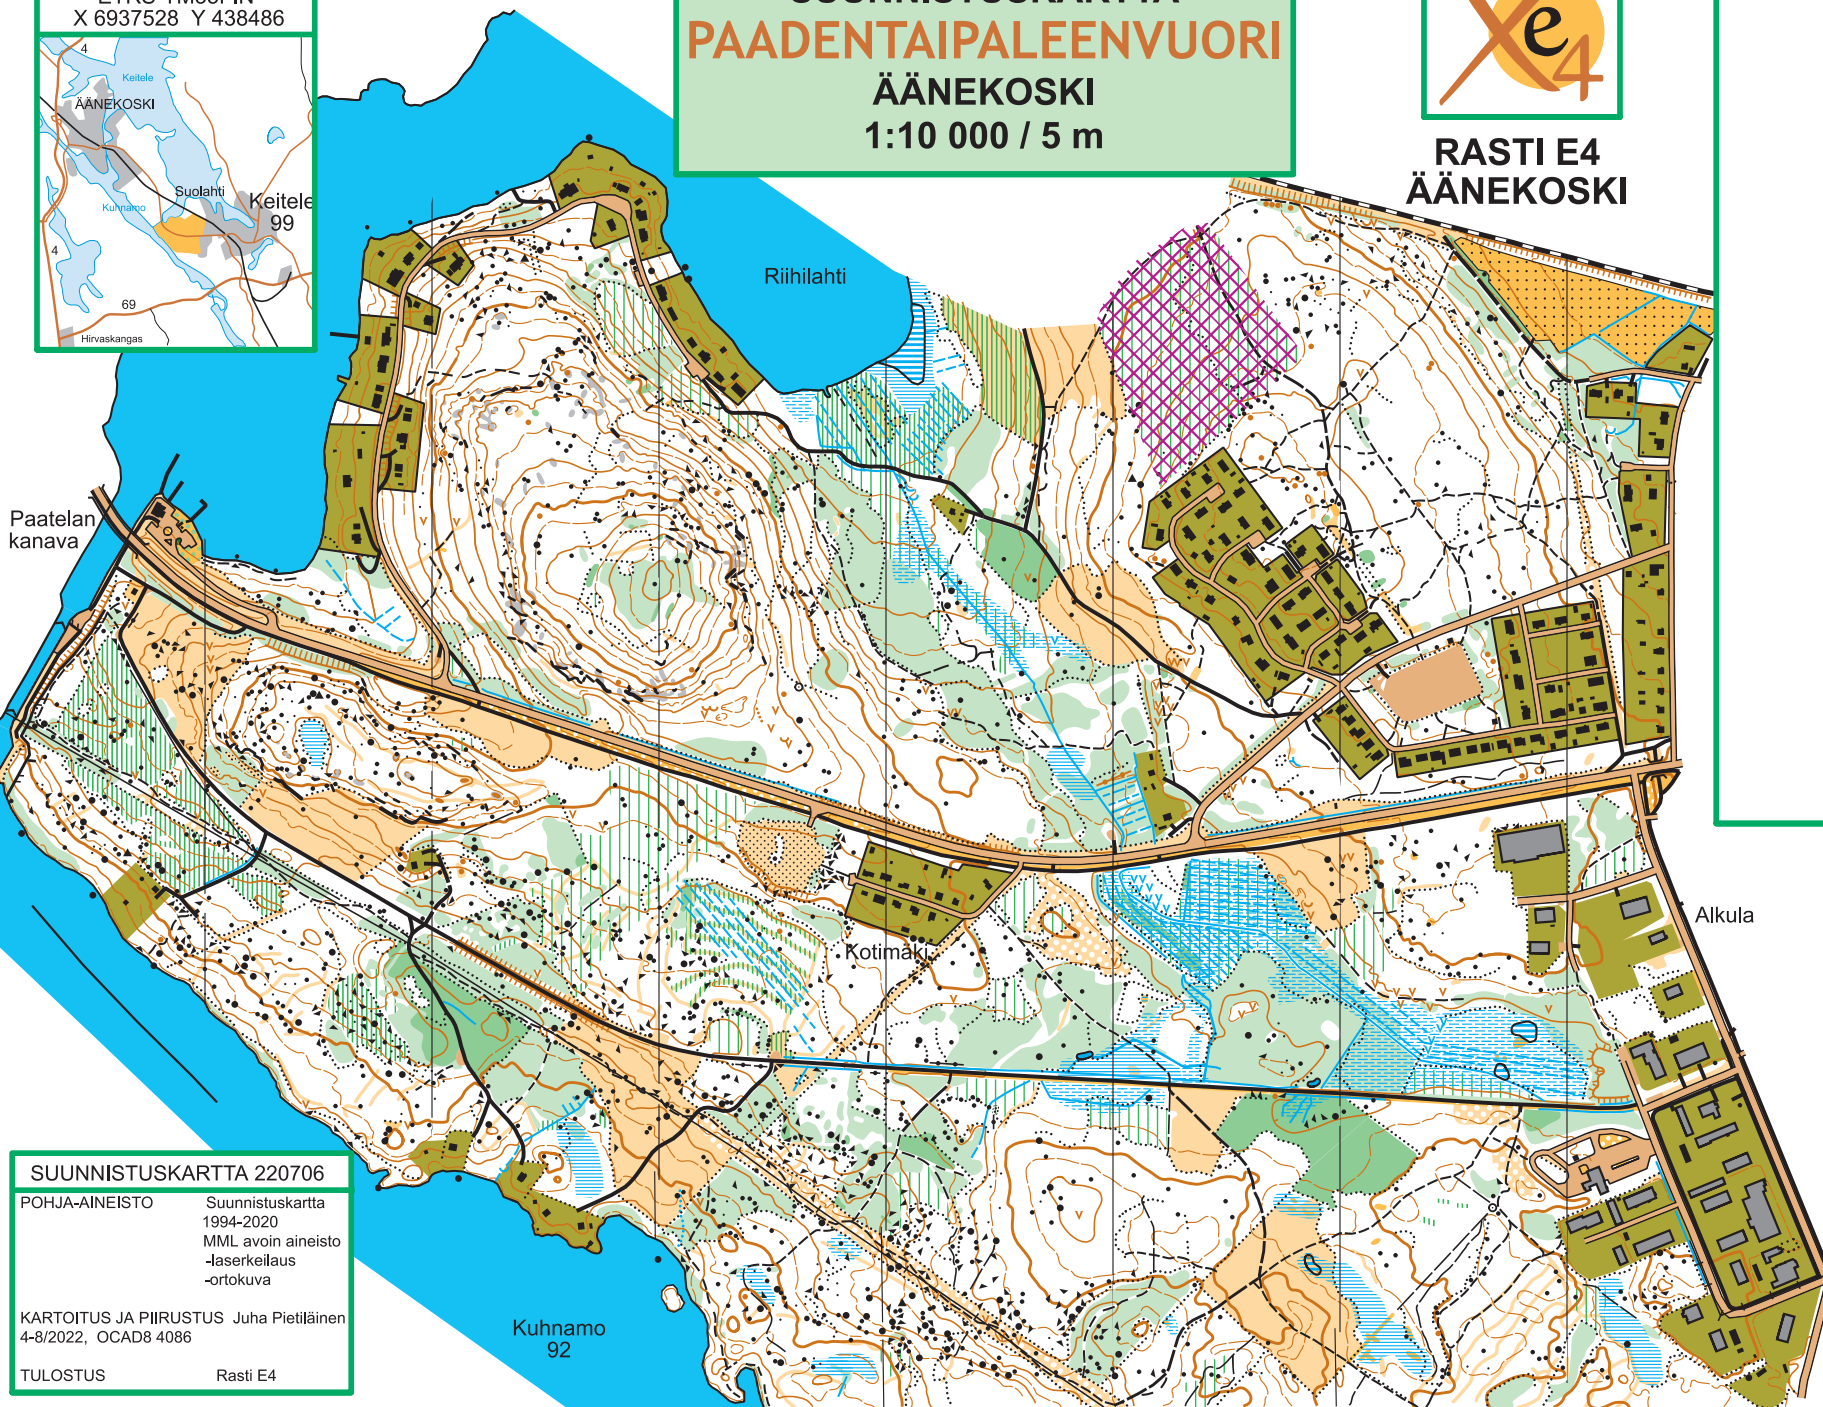

SUUNNISTUSKARTTA
PAADENTAIPALEENVUORI
ÄÄNEKOSKI
1:10 000 / 5 m

RASTI E4
ÄÄNEKOSKI

SUUNNISTUSKARTTA 220706

POHJA-AINEISTO	Suunnistuskartta 1994-2020 MML avoin aineisto -laserkeilaus -ortokuva
KARTOITUS JA PIIRUSTUS	Juha Pietiläinen 4-8/2022, OCAD8 4086
TULOSTUS	Rasti E4