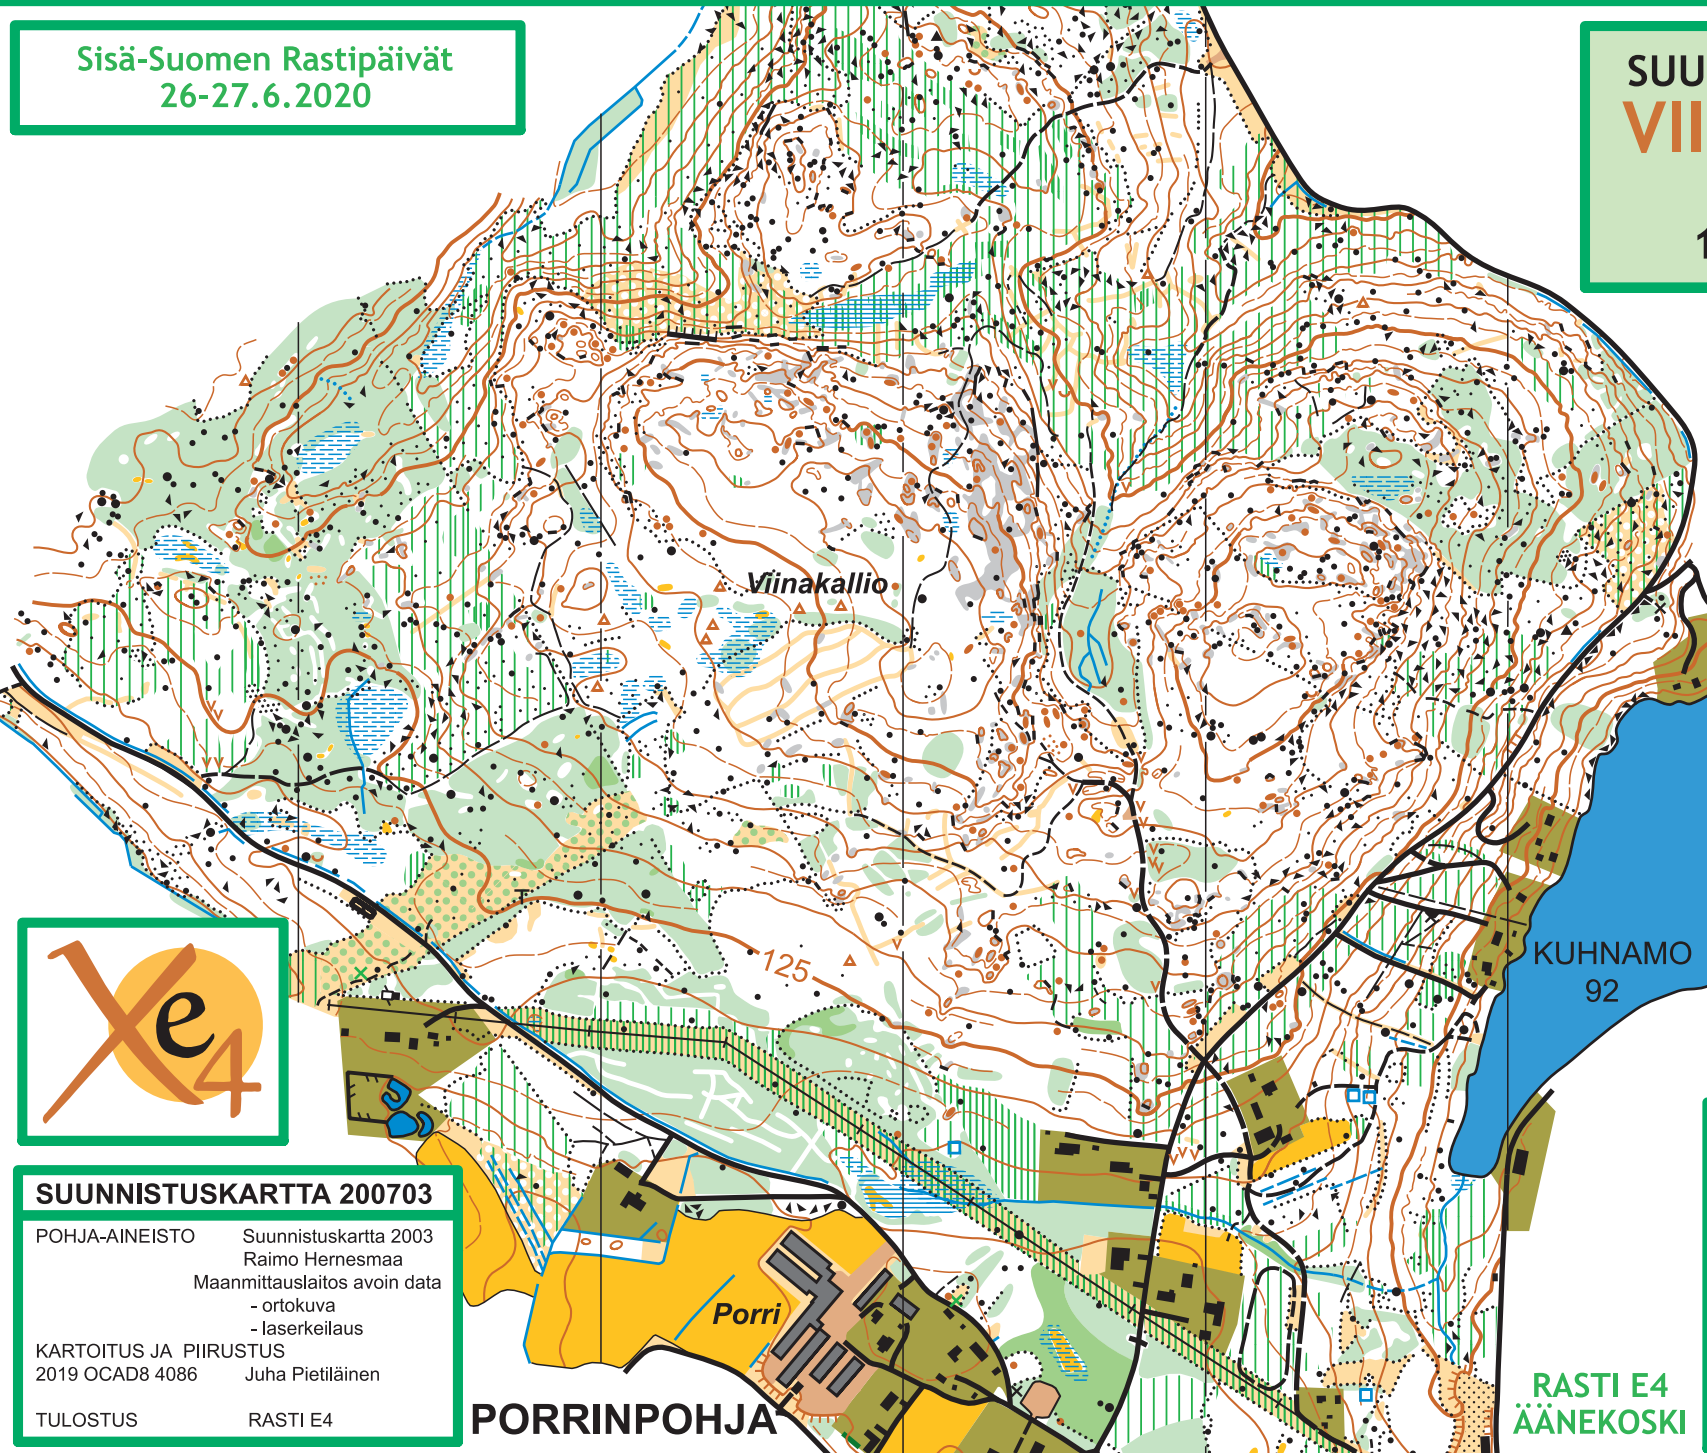

Sisä-Suomen Rastipäivät
26-27.6.2020

SUUNNISTUSKARTTA
VIINAKALLIO
ÄÄNEKOSKI
1:7 500 / 5 m

SUUNNISTUSKARTTA 200703

POHJA-AINEISTO Suunnistuskartta 2003
Raimo Hernesmaa
Maanmittauslaitos avoin data
- ortokuva
- laserkeilaus
KARTOITUS JA PIIRUSTUS
2019 OCAD8 4086 Juha Pietiläinen
TULOSTUS RASTI E4

PORRINPOHJA

SIJAINTIKARTTA

**RASTI E4
ÄÄNEKOSKI**